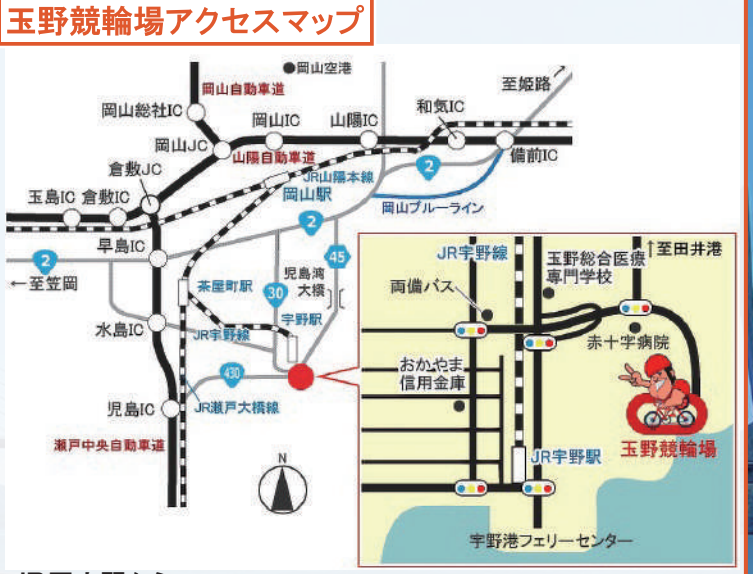

## 発走予定時刻・発売締切時刻

	1R	2R	3R	4R	5R	6R	7R	8R	9R	10R	11R	12R	
発走予定	10:50	11:15	11:40	12:05	12:35	13:05	13:35	14:05	14:40	15:15	15:50	16:25	
発売締切	本場・電投	10:47	11:12	11:37	12:02	12:32	13:02	13:32	14:02	14:37	15:12	15:47	16:22
	場外	10:46	11:11	11:36	12:01	12:31	13:01	13:31	14:01	14:36	15:11	15:46	16:21

**玉野競輪場バンク概要**  
 1 周 400m  
 直線 カント 3°26'1"  
 最大カント 30°37'33"  
 みなし直線 47.9m  
 ホーム幅員 10.3m  
 バック幅員 9.3m  
 センター幅員 7.5m

広島市営競輪開催中  
 ステキなプレゼントが当たる!  
 Xひろしまぴーすけをフォロー  
 &  
 該当ポストをリポスト

CS放送 7/25(木)692ch 7/26(金)692ch 7/27(土)692ch  
 CTCキャンペーン  
 ひろしまけいりん  
 5151キャンペーン  
 詳細は競輪公式投票CTCをご確認ください