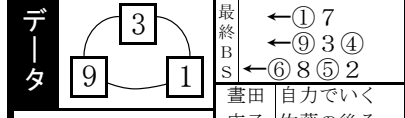

# レース種別統計

特選  
2025m [14:39]  
車番【2・3連単】 枠番<連複>

3=9<7 穴狙い 3-6 穴狙  
7=1<9 7-9<3 1-5  
3-1<9 7-9<3 1-3 5-6  
3-5<2 47-5<9 3-4 4-5

\*山本~東口が軸\*  
⑨山本~③東口が好位キープから自力で連対確保。①晝田~⑦清水の先捲りが別線狙い。⑤佐藤~②庄子も自力で上位浮上す

展開予想  
誘導員(守安政雄)  
先マ自差自差自先マ 捲差在捲在捲在捲差