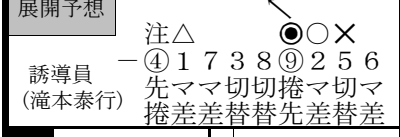

竹内に期待して

⑨竹内～②西田が先行主導権を取りラインで決める。⑤橋本の突込み上位級。④坂本が先制して①田中の差しが別線の狙いか

田中 坂本の後ろ
西田 竹内の後ろ
塚本 自力でいく
坂本 自在にいく
橋本 橋本の後ろ
大崎 田中の後ろ
岡田 単騎でいく
表原 自力でいく
竹内