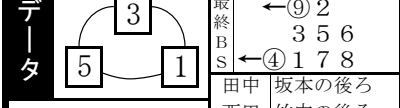

竹内に期待して

⑨竹内～②西田が先行主導権を取りラインで決める。⑤橋本の突込み上位級。④坂本が先制して①田中の差しが別線の狙いか

田中 坂本の後ろ
西田 竹内の後ろ
塚本 自力でいく
坂本 自在にいく
橋本 橋本の後ろ
大崎 田中の後ろ
岡田 単騎でいく
表原 自力でいく
竹内