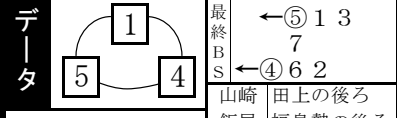

レース種別統計

4 A級特選
1625m 【12:11】

車番【2・3連単】 枠番<連複>

1 = 5 < 4	穴狙い	1 - 5	穴狙
1 - 4 < 5	4 = 6 < 1	1 - 4	4 - 6
1 - 3 < 4	4 - 1 < 5	1 - 4	4 - 5
	4 - 5 < 1	1 - 3	2 - 4

地元勢から
地元⑤田上を利す①山崎の差脚が中心。⑦小坂が不気味。③玉村が自在戦で連穴狙い。④大高~⑥小谷田の福島勢が穴狙いだ