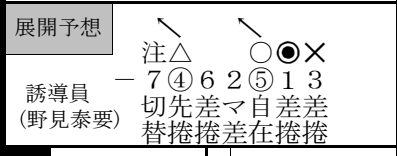

レース種別統計

4 A級特選
1625m 【12:11】

車番【2・3連単】 枠番<連複>

1 = 5 < 4	穴狙い	1 - 5	穴狙
1 - 4 < 5	4 = 6 < 1	1 - 4	4 - 6
1 - 3 < 4	4 - 1 < 5	1 - 4	4 - 5
	4 - 5 < 1	1 - 3	2 - 4

地元勢から
地元⑤田上を利す①山崎の差脚が中心。⑦小坂が不気味。③玉村が自在戦で連穴狙い。④大高~⑥小谷田の福島勢が穴狙いだ