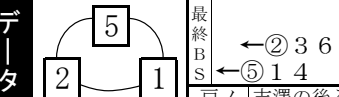

レース種別統計

1 A級C一般
1615m 【09:00】

車番【2・3連単】

5=1<4
2 穴狙い

5-4<2
2=3<4
1 4

5-2<4
2-1<4
3 4

5-2<4
45-3<4
1 4

吉澤～戸ノ下に期待

⑤吉澤～①戸ノ下が先行・捲りで主導権を取り押し切り狙う。
②亀井～③菊池が自力反撃逆転へ。④黒瀬の差捲りも連入級。

展開予想

●○△×注
誘導員 - ⑤14②36
(増原正人) 自マ差自ママ
在差捲在差差

戸ノ下
吉澤の後ろ
亀井
取れた所から
菊池
亀井の後ろ
黒瀬
戸ノ下の後ろ
吉澤
前で何か
笹川
菊池の後ろ

連番	車番	印	穴目	級総合現前	身長 体重 練習地	地区 年齢 最高 平均 調子	ギヤS数 先行回数 先頭BS 連対決脚	賞金 順位 当期得点 直近得点	勝利度数 単勝連対 失格回数 通算勝数	月日	場所前				5場所前	6場所前	7場所前	8場所前	場所	前回対戦成績				
											1場所前	2場所前	3場所前	4場所前						前々回	対戦成績	対戦成績	対戦成績	対戦成績
1	1	白	○△	758 A3 A3	170cm 74kg 千葉500	南関 11.4 46才 千葉 76期	マ差 3.85S④ 先○B○ 逃捲差マ 順調 ○○⑤①	814万 1193位 当 …… 直 71.57	3 3 8 10 13% 25% 失格○ 304勝	12月26日 名古屋 2 4 ③ 12月19日 西武 3 ⑤ ④ 12月2日 立川 1 ③ ① 11月18日 玉野 1 ⑥ ③	大宮 4 4 ② 立川 7 4 2 奈良 6 3 3 大垣 3 ③ ⑦	名予 11.7 ● 齋藤雄行 ①車○②マーク △阿部 晃 古川 喬 古選 12.1 ● 久保将史 1/2車 阿部 晃 ○③ △塚本 諭 西予 12.5 ● 齋藤雄行 ①車△白石大輔 ○④ 邊見 斎 武選 11.7 × 合地登汰 3/4車△倉岡慎太 邊見 斎 ○④												
2	2	黒	×●	759 A3 A3	166cm 73kg 街道	北日 11.4 50才 宮城 74期	マ差 3.92S① 先○B○ 逃捲差マ 欠後 ○○①②	879万 1188位 当 …… 直 71.83	1 2 4 14 5% 14% 失格○ 361勝	12月20日 前橋 病 欠 奈良 3 2 ⑤ 12月3日 大垣 5 2 ⑤ ③ 11月23日 大宮 5 ④ ⑤ 10月31日 富山 3 ④ ③	奈良 3 2 ⑤ 大垣 4 ⑤ ③ 弥彦 1 ④ ⑦ 松戸 4 ⑤ ④	大般 12.4 ● 真船拓磨 ①車○②マーク △北沢勝弘 市倉孝良 垣選 12.0 ○ 高野輝彰 1/2輪△真船拓磨 ③○白井昌巨 ×⑤ 大準 15.0 ● 真鍋顕汰 ①車○黒川 涉 ×塚本 諭 ④ 宮選 15.1 ○ 小樽佑弥 ①輪○田村武士 松岡慶彦 ⑤												
3	3	赤	注○	754 A3 A3	170cm 67kg 宇都500	北関 11.6 45才 栃木 85期	マ差 3.93S⑧ 先○B○ 逃捲差マ 普通 ○○②②	805万 1290位 当 …… 直 69.35	1 3 5 12 5% 19% 失格○ 148勝	12月16日 岸和 3 ⑦ 2 12月8日 静岡 3 ⑦ 欠 11月26日 広島 5 ① ④ 11月18日 玉野 2 欠	松戸 3 ⑤ ⑤ 平 4 ⑦ 3 佐世 5 5 2 静岡 2 ③ ⑤	岸予 12.2 ○ 泉谷直哉 1/2輪○藤岡徹也 ③ 高木修二 和般 12.6 ● 千原洋晋 ①車○②マーク △出口真浩 植木貴志 静予 11.9 ● 栗本武典 ①大差△戸塚涼介 ④ 外山三平 岡準 11.9 ● 堀 航輝 ③/4車○栗本武典 △佐藤正吾 ⑦												
4	4	青	△×	756 A3 A3	166cm 58kg C S 400	南関 11.4 57才 静岡 57期	差捲 3.92S⑤ 先○B○ 逃捲差マ 欠後 ○①⑤①	876万 1206位 当 …… 直 70.77	5 2 4 10 24% 33% 失格○ 395勝	42日 間欠場 11月24日 別府 5 5 1 11月15日 福井 6 4 1 11月9日 松戸 4 ⑦ 2	高松 3 ⑤ ③ 静岡 1 ② ③ 弥彦 5 1 ④ 函館 3 ⑦ 1	別予 12.4 ● 一丸尚伍 ③/4車○喜納隆志 △高田隼人 ×⑤ 府般 12.8 ○ ①差し 1/4輪○浦野慈生 ③×椿 佳友 宮原貴之 福般 12.5 △ 田村武士 ①/2車×小峰一貴 佐藤拓哉 ●④ 井般 11.9 ● ①差し 1/4輪△川西貴之 ○三澤勝成 松本琢也 ⑤												
5	5	黄	●注	787 A3 A2	180cm 77kg 街道	南関 11.2 44才 千葉 94期	差捲 3.92S○ 先○B○ 逃捲差マ 普通 ○○○○	930万 938位 当 …… 直 79.27	0 0 2 17 0% 0% 失格○ 120勝	一月 A 3 降班 12月29日 松戸 3 ⑥ 4 12月20日 前橋 5 6 5 12月3日 大垣 7 欠	大宮 4 ⑥ 3 名古屋 5 7 6 伊東S 7 6 5 静岡S 4 6 6	松予 10.6 ○ 吉田健市 1/4輪○後藤祐貴 ③ △相笠翔太 戸般 10.3 ● 江本博明 1輪○里見恒平 ③ 関戸 努 ×④ 前予 10.1 △ 三浦裕希 夕竹○大谷靖茂 ③ 西 徹 ⑤ 橋般 10.0 △ 伊藤太一 1/4輪×中村美千 ③○南 大輔 ⑤												
6	6	緑		752 A3 A3	172cm 75kg 弥彦400	上越 11.4 50才 新潟 71期	マ差 3.92S○ 先○B○ 逃捲差マ 低調 ○○①①	906万 1318位 当 …… 直 68.77	0 2 4 15 0% 10% 失格○ 211勝	12月19日 西武 7 5 4 12月3日 大垣 3 ⑥ ④ 32日 間欠場 10月31日 小倉 5 ④ 3	福井 4 ⑥ ⑥ 静岡 3 ⑤ ② 小田 5 ⑥ 2 青森 7 3 6	西般 12.1 藤野貴章 1/2輪×真崎章徳 ③ 松木竜也 △⑤ 武般 13.8 △ 真崎章徳 ③/4車×藤野竜也 松木竜也 ④ 大予 12.1 ● 末廣快理 ①/2車○石貞有基 ③ 山本晋平 垣選 12.0 ○ 高野輝彰 1/2輪△真船拓磨 ③○白井昌巨 ④												

六車立てに付きご注意ください