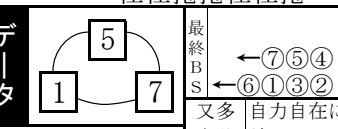

# レース種別統計

**6** L級ガ予1  
1615m 【10:40】

車番【2・3連単】

5=1<7  
5-7<6  
5-3<7  
穴狙い  
1=7<5  
1-3<5  
5-6<7

\*吉川の自力軸\*  
⑤吉川の自力自在戦がレースの主軸。対抗馬は①又多の自力自在戦。⑦當銘の先行・捲り連対級。③南も好位回り連入狙える

展開予想  
誘導員 (大屋健司)

データ  
最終B/S  
又多 自力自在に  
白井南 前々に行く  
日野 流れ見て自在  
吉川 前々に行く  
橋本 自力自在に  
當銘 何でもやる  
自在に行く