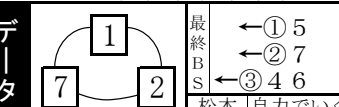

レース種別統計

4 A級C予選
1615m 【10:00】

車番【2・3連単】

1 = 5 < 7
2 穴狙い
7 = 2 < 3
1 - 7 < 5
2 7 - 1 < 2
5 7 - 1 < 5
1 - 2 < 7
2 7 - 3 < 4

松本に期待

機動力上位①松本～⑤川添の九州勢がワンツー気配だ。③米倉～④渡辺の南関勢が侮ぬ存在も②三浦を利す⑦森田の差脚が穴

展開予想

誘導員 (古城英之)

○×△注
①⑤②⑦③④⑥
捲マ先マ先差マ
先差捲差捲差

データ

最終B/S
松本 自力でいく
三浦 自力でいく
米倉 自力でいく
渡辺 米倉の後ろ
川添 松本の後ろ
北澤 渡辺の後ろ
森田 三浦の後ろ

連番	車番	印	穴目	級総合現前	身長 体重 練習地	選手名	地区	脚質	ギヤS数	賞金順位	勝利度数	今回数	月日	場所前				5場所前	6場所前	7場所前	8場所前	場所	前々回対戦成績					
														1場所前	2場所前	3場所前	4場所前						タイム	1着	着差	2着	3着	着外
1	白	◎	△	5	174cm 72kg 熊本500	松本秀之慎	九州	捲先	3.92S⑤	671万	145 1 1	4R		1④小倉	1①①	伊東	2②②①	小準	11.3◎①捲り	1輪○中野真吾	×片折勇輝	増成富夫						
				86			20才	10.8	先①B①	1017位	67%	90%	1④久留	病	小松	1①①⑦	小倉	11.3◎①捲り	6車○比佐宝太	×倉岡慎太	土屋 宏							
				A3			12期	12.3	逃捲差マ	当 79.66	失格○		12②①別府	1①①①①	豊橋	2②①②	別準	12.1◎①捲り	2車△眞砂英作	○下田和美	×眞鍋伸也							
				A3	H14. 9. 6【七赤】B		121期	好調	⑧①①①	直 79.10	30勝		12②③久留	1①②②③	向日	1①①①①	府決	11.8◎①捲り	14車○長松大祐	×眞砂英作	梶原恵介							
2	黒	×	○	5	182cm 76kg 街道	三浦 大輝	北日	先捲	3.92S①	1007万	1 3 1 13	4R		1①取手	6①①②②	伊東	7②④⑤	取般	12.4◎①差し	12車○亀井宏佳	×長澤和光	△廣川貞治						
				85			25才	11.4	先①B③	874位	6%	22%	12②③松戸	家事欠	別府	2②⑦⑤⑦	手選	12.0◎①杉浦康一	12車○2先行	×小澤大司	小峰一貴							
				A3			111期	12.4	逃捲差マ	当 71.33	失格○		12②④一月	A3降班	福井	7 2②④④	西武	12.2◎奥出 良	12車○榎口奨平	△福田真平	⑤							
				A2	H 9. 12. 21【三碧】A		111期	順調	②①①①	直 78.80	79勝		12②④西武	5③⑤③	青森	7②⑤⑥	武般	12.1◎奥出 良	12車○辰己 豊	③	櫻井紀幸							
3	赤	注	×	7	181cm 79kg 千葉500	米倉 剛志	南関	先捲	3.85S②	799万	3 5 2 14	4R		1①⑥取手	2②③⑦	立川	2②⑦②①	取予	13.2 藤田和彦	14輪②先行	○小峰一貴	△杉浦康一						
				52			40才	11.4	先①B②	1293位	13%	33%	1①⑥平塚	4②⑤②⑥	小田	2②⑦②②	手準	13.1◎小坂 丈	12輪○中川久欠	③	小峰一貴							
				A3			89期	12.5	逃捲差マ	当 70.66	失格○		12②③豊橋	6 1①⑦②	宇都	4②⑦⑥	平予	12.8 村松俊弥	14車 土屋 宏	×志村正洋	△							
				A3	S57. 9. 21【九紫】A		89期	順調	⑦①①①	直 68.90	229勝		12②③松山	7 2②⑥	松阪	3②⑦①②	塚準	12.0△上野恭哉	14輪○橋本祐司	◎比佐宝太	⑤							
4	青			8	178cm 75kg 平塚400	渡辺 馨	南関	自在	3.93S③	953万	2 1 4 14	4R		1①⑧小松	6 7 4	伊東	3 ⑦⑥	小予	13.4◎小川将二	14輪○南 和夫	△喜納隆志	×						
				46			38才	11.2	先④B④	1377位	10%	14%	1①①京王	6 欠	富山	4 ④欠	松般	12.6◎沖本尚織	12車○合地登汰	×沖 健一	△							
				A3			96期	12.6	逃捲差マ	当 63.75	失格○		12②⑥名古屋	7 3②②②	小倉	7 5②①	京予	12.6◎廣瀬裕道	14輪 山田二三	×野崎修一	⑥							
				A3	S59. 4. 2【七赤】A		96期	普通	①①①①	直 67.17	183勝		12②⑥宇都	3 ⑦①②	宇都	3 ⑤⑦	王	(2日目 以降欠場)										
5	黄	○	注	7	172cm 66kg 泡瀬	川添 輝彦	九州	マ差	3.92S②	810万	3 4 6 11	4R		1①⑦別府	2 ⑥②	松山	3 ⑦③	別予	12.1◎細田純平	6車×②差し	海野 晃	○行成大祐						
				58			57才	11.5	先○B○	1229位	13%	29%	1①⑧小松	3 ⑦②	広島	1 ③③	府選	13.4◎岡崎克政	12車②差し	行成大祐	×森山昌昭							
				A3			56期	12.5	逃捲差マ	当 71.16	失格○		12②⑥別府	3 ⑥①	玉野	4 ④④	小予	12.7◎屋田達哉	14車○藤田洋平	△	×五反田豊							
				A3	S40. 2. 14【八白】A		56期	順調	○○⑦①	直 71.60	277勝		12②⑦小倉	5 5 2	小松	1 ⑤④	松般	12.4◎野上竜太	1輪△②差し	○沖本尚織	×濱田昭一							
6	緑			9	173cm 77kg 川崎400	北澤 育夫	南関	マ差	3.92S②	557万	1 0 3 20	4R		1①③平塚	3 ④⑦	小倉	4 4 3	平予	11.8◎里見恒平	14車○宮下 潤	×宮澤 晃							
				42			52才	11.6	先○B○	1472位	4%	4%	1①⑥平塚	5 5 1	取手	7 5 3	準	11.8◎小樽佑弥	14輪○宮澤 晃	×宮下 潤	④							
				A3			74期	12.7	逃捲差マ	当 67.22	失格○		1①①京王	6 6 5	富山	6 5 4	平予	12.8 村松俊弥	14車 土屋 宏	×志村正洋	⑤							
				A3	S45. 5. 13【三碧】O		74期	順調	○○①①	直 65.72	254勝		12②⑥名古屋	5 4 5	小田	5 6 4	塚般	12.2 ①差し	12輪○友永龍介	○阿部 晃	○鈴木 純							
7	橙	△	◎	5	182cm 77kg 平400	森田 達也	北日	差捲	3.85S⑥	828万	1 0 3 14	4R		1①⑧小松	1 ③⑦	伊東	5 3 5	小予	11.9◎①差し	12輪○鈴木裕斗	×岡田浩太	吉竹雄城						
				85			39才	11.3	先①B○	863位	6%	6%	一月A3降班	間欠場	和歌	3 ⑥⑥	松準	12.4◎山本浩成	12車×近藤圭佑	△	○南 和夫							
				A2	S58. 4. 2【八白】A		88期	12.4	逃捲差マ	当 74.33	失格○		12②⑨別府	S 7 7 6②	青森	5 ⑥⑤	別予	12.0◎鈴木雄一	12輪△下沖功児	×佐藤政利	⑦							
				A2			88期	順調	○○①①	直 78.72	252勝						府般	12.2◎山口慎吾	14輪△野間 司	明星晴道	◎⑥							

七車立てに付きご注意ください