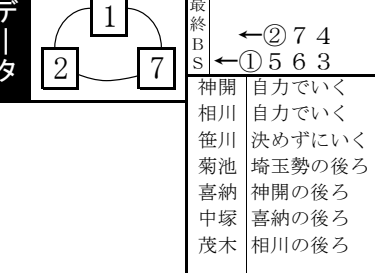

レース種別統計

1 A級C予選
1615m 【09:00】

車番【2・3連単】

1 = 5 < 2
2 = 7 < 5
1 - 2 < 7
2 - 1 < 5
1 - 7 < 2
2 - 5 < 7

穴狙い

神開に期待

機動力上位①神開~⑤喜納の九州勢が好機に仕掛け主戦。⑥中塚が続く。対する②相川~⑦茂木の埼玉勢が穴。④菊池が侮め

展開予想

△×注 ●○

誘導員
(三登蒼哲)

②⑦④③①⑤⑥
先ママ切先ママ
捲差差替捲差差

連番	車番	印	穴目	級	総合現前	身長	体重	練習地	地区	年齢	脚質	最高平均	ギヤS数	賞金順位	勝利度数	月日	1場所前				5場所前				場所	前回対戦成績							
																	1	2	3	4	5	6	7	8		前々	対戦	成績					
1	1	白	◎△	3	107	174cm	70kg	久留400	九州	29才	先捲	3.92S①	802万	43212	IR	一月	1	2	3	4	和歌	5	6	7	8	小般	11.8	田口 守	1車◎	先行	◎×山田哲也	○高鍋邦彰	
					A3					11.4	先◎B⑨	652位	19%	33%		12	29	小倉	6	2	5	富山	5	1	1	3	倉般	12.1	×中尾 翔	◎1輪	明星晴道	△屋良朝春	◎5
					A2	H 5. 8. 7	【七赤】	A	福岡	119期	普通	④③〇〇	直 83.72	25勝		12	11	名古屋	5	6	4	防府	5	5	1	1	名予	12.5	◎多田晃紀	◎1車○	藤田 真	×白井一機	◎5
2	2	黒	△◎	5	87	165cm	71kg	大宮500	関東	33才	先◎B⑦	955位	0%	11%	IR	一月	1	2	3	4	平塚	7	3	4	4	立予	12.0	◎荒木伸哉	◎1車○	増田利明	×緒方 剛	◎5	
					A3					12.4	逃捲差マ	当 ……	失格○			12	19	西武	5	5	3	大宮	5	7	6	6	川般	12.8	△小泉俊也	◎1車	徳永真一	○◎3	◎秋葉大輔
					A2	H 1. 7. 27	【二黒】	B	埼玉	98期	普通	〇①〇①	直 79.48	136勝		12	14	西武	4	5	6	静岡	2	4	6	6	西般	12.5	△水野悟志	◎1輪	杉山 剛	○平 総一	×◎4
3	3	赤		7	52	172cm	75kg	弥彦400	上越	50才	マ差	3.92S〇	906万	02415	IR	12	19	西武	7	5	4	福井	4	6	6	6	西般	12.1	藤野貴章	◎1輪	◎真崎章徳	◎松木竜也	△5
					A3					11.4	先〇B〇	1318位	0%	10%		12	3	大垣	3	6	4	静岡	3	5	2	2	武般	13.8	△真崎章徳	◎3車	×藤野竜也	◎松木竜也	◎4
					A3	S47. 5. 19	【一白】	AB	新潟	71期	低調	〇〇①①	直 68.77	211勝		10	31	小倉	5	4	3	青森	7	3	6	6	大予	12.1	◎末廣快理	◎1車○	石貞有基	◎◎3	◎山本晋平
4	4	青	注注	7	54	170cm	67kg	宇都500	北関	45才	マ差	3.93S⑧	805万	13512	IR	12	16	岸和	3	7	2	松戸	3	5	5	5	岸予	12.2	◎泉谷直哉	◎1輪	◎藤岡徹也	◎◎3	◎高木修二
					A3					11.6	先〇B〇	1290位	5%	19%		12	8	静岡	3	7	欠	平	4	7	3	3	和般	12.6	◎千原洋晋	◎1車○	◎マーク	△出口眞浩	◎植木貴志
					A3	S52. 3. 18	【五黄】	〇	栃木	85期	普通	〇〇②②	直 69.35	148勝		11	26	広島	5	1	4	佐世	5	5	2	2	静予	11.9	◎栗本武典	◎大差	△戸塚涼介	◎◎3	◎外山三平
5	5	黄	○×	7	56	173cm	74kg	泡瀬	九州	38才	差捲	3.92S〇	743万	04410	IR	12	28	松山	3	5	2	武雄	4	6	3	3	松予	12.6	◎藤岡徹也	◎1車○	◎池田伍功	◎◎3	◎中条憲司
					A3					11.3	先①B①	1167位	0%	22%		11	24	別府	2	7	殊	高松	7	3	5	5	山選	12.4	△友永龍介	◎1車○	◎マーク	△中条憲司	◎◎福田 要
					A3	S59. 1. 16	【八白】	〇	沖縄	92期	順調	〇〇〇④	直 70.35	61勝		11	9	小松	2	5	3	玉野	2	5	6	6	別予	12.2	◎比佐宝太	◎34輪	◎齋藤和也	◎池田伍功	×◎7
6	6	緑		8	45	168cm	64kg	熊本500	九州	52才	マ差	3.86S〇	875万	03511	IR	12	28	松山	3	6	7	小倉	6	3	3	3	松予	12.0	◎吉成貴博	◎1輪	◎坂田康季	◎◎3	◎野見泰要
					A3					11.4	先〇B〇	1379位	0%	16%		12	11	名古屋	6	6	欠	高松	6	3	2	2	山準	11.8	◎藤岡徹也	◎3車○	◎吉成貴博	◎田代 匠	◎◎6
					A3	S45. 2. 15	【三碧】	A	熊本	63期	普通	〇〇〇③	直 66.84	282勝		11	19	日向	6	6	欠	富山	7	6	欠	欠	名予	11.3	◎加藤正法	◎1輪	◎近谷 涼	◎山田二三	◎◎6
7	7	橙	×○	7	58	167cm	71kg	大宮500	関東	53才	マ差	3.92S〇	766万	05513	IR	12	28	立川	3	7	2	宇都	2	4	3	3	立予	12.6	◎中山拓人	◎1車×	◎小林高志	◎◎3	◎長澤和光
					A3					11.3	先〇B〇	1212位	0%	22%		12	19	西武	2	2	7	松阪	4	4	2	2	川般	12.7	◎坂本敏也	◎◎34輪	◎◎マーク	△志村正洋	◎◎若原伸博
					A3	S44. 4. 28	【四緑】	A	埼玉	63期	順調	〇〇〇⑤	直 71.69	267勝		11	22	富山	3	7	欠	函館	3	4	6	6	西予	12.0	◎小坂 丈	◎1車○	◎マーク	◎山崎功也	×◎米丸俊成

七車立てに付きご注意ください