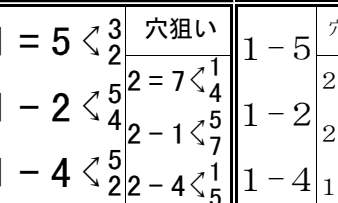

レース種別統計

10 S級準決 2015m 【14:55】

車番【2・3連単】 枠番<連複>

嘉永の先捲り

⑦上野が今日も先行主導権を取る。付ける②渡部の差し連対へ①嘉永～⑤松岡が好機仕掛け首位逆転へ。⑥鹿内は切替え策で

展開予想

誘導員 (船瀬惇平)

データ