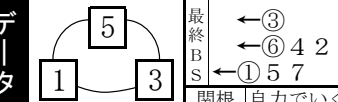

レース種別統計

7 A級特選
1615m 【10:50】

車番【2・3連単】

5=1<3 穴狙い
5-3<2 3=2<5
3-5<6 6
5-7<3 3-5<6
23-6<2 4

関根に付く飯田

①関根が先行を含めた自力戦をやる。付ける⑤飯田の差しが主力。③高橋の自力が逆転級。⑥久樹〜④上田も先捲りで挑戦す

展開予想
○●×△ 注
-①57③⑥42
先マ差自捲マ差
捲差捲在先差捲

データ
最終B S ←③
←⑥42
←①57
関根 自力でいく
藤原 四国3番手
高橋 単騎でいく
上田 久樹の後ろ
飯田 関根の後ろ
久樹 自力でいく
飯尾 飯田の後ろへ