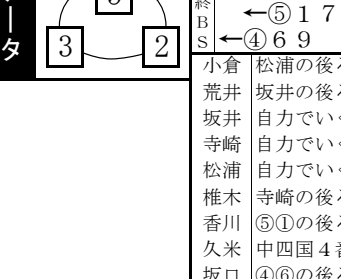

レース種別統計

12 特選 2015m [16:20]

車番【2・3連単】 枠番<連複>

松浦が主役

地元⑤松浦~①小倉が好位取り 自力で上位占め狙う。④寺崎の先捲りに乗り⑥椎木尾が上位一角。③坂井の自力強烈で侮れぬ

展開予想

データ

Main table with columns for race details, horse names, jockeys, odds, and performance metrics. Includes entries for 小倉 竜二, 荒井 崇博, 坂井 洋, 寺崎 浩平, 松浦 悠士, 椎木尾拓哉, 香川 雄介, 久米 良, and 坂口 晃輔.

Table for previous race results (前回対戦成績) and current race results (今回成績), including details like track, time, and margin.