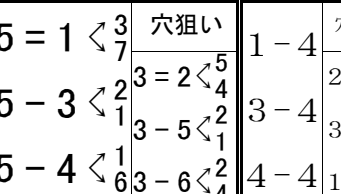

レース種別統計

12 特選 2015m [16:20]

車番【2・3連単】 枠番<連複>

松浦が主役

地元⑤松浦~①小倉が好位取り 自力で上位占め狙う。④寺崎の先捲りに乗り⑥椎木尾が上位一角。③坂井の自力強烈で侮れぬ

展開予想

データ

Main table with columns for race details, horse names, jockeys, odds, and performance metrics. Includes entries for 小倉 竜二, 荒井 崇博, 坂井 洋, 寺崎 浩平, 松浦 悠士, 椎木尾拓哉, 香川 雄介, 久米 良, and 坂口 晃輔.

Table for previous race results (前回対戦成績) and current race results (今回成績), including details like track, time, and margin.