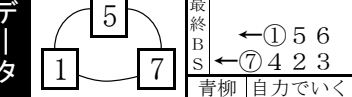

データ 最終BS ①56 ←①56 ⑦423 青柳自力でいく 紺野南関勢の後ろ 田村決めずに行く 大塚鈴木の後ろ 柳詰青柳の後ろ 本郷柳詰の後ろ 鈴木自力でいく

Main table with columns for rider name, stats, race results, and track conditions. Includes names like 青柳靖起, 紺野哲也, 田村真広, 大塚英伸, 柳詰正宏, 本郷雄三, 鈴木浩太.