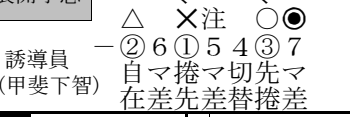

レース種別統計

7 S級予選 2015m 【13:30】

車番【2・3連単】 枠番<連複>

Table with horse numbers and odds: 7=3<1, 7-2<3, 7-1<5

佐藤の差脚

③一戸の先捲りに付く⑦佐藤の差脚に期待。だが②久保田～⑥橋本が好位自力で逆転も。①堀内～⑤近藤も自力で首位奪取へ

展開予想

誘導員 (甲斐下智)