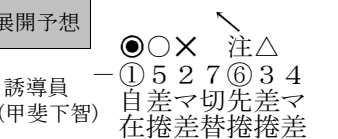

レース種別統計

8 S級選抜
2015m 【14:00】

車番【2・3連単】 枠番<連複>

鳴津の自力

⑥佐伯の先捲りに付く③久保田の抜け出し連対級。①鳴津～⑤成清が好機仕掛け首位逆転。②杉山も足を溜めて直線強襲の連

鳴津 自力でいく
杉山 南関勢の後ろ
久保 佐伯の後ろ
橋本 中国勢の後ろ
成清 鳴津の後ろ
佐伯 自力でいく
紺野 臨機応変に

連番	車番	印	級総合現前	身長 体重 練習地	地区 年齢 最高平均	脚質 最高平均	ギヤS数 先行回数 先頭B/S 連対決別	賞金 順位 当期得点 直近得点	勝利度数 単勝連対 失格回数 通算勝数	今回成績	1場所前				5場所前				場所	前回対戦成績				
											月日	1場所前	2場所前	3場所前	4場所前	5場所前	6場所前	7場所前		8場所前	1着	着差	2着	3着
1	1	白	◎△	2 174cm 72kg 平塚400	南関 自在	3.92S③	1360万	5 2 7 12	6R 8R	11③ 防記1 ●⑥ ⑦ ●①	小田 1 ① ③	防予 9.6△ ①捲り ●2車 江守 昇 ×松岡貴久 國村 洋												
				選手名 嶋津 拓弥	36才 神奈	10.8 逃捲差マ	319位	19% 27%	5 ● 鐘前	10⑦ 平塚 2 ③ ①	大垣 4 ● ③ ⑦ ●	府選 9.5 ● ①捲り 3車△西岡拓朗 國村 洋 三谷政史												
				S61. 3.19 【五黄】 A	103期 好調	③③①	当103.12	失格○	10⑤ 小倉 2 ⑥ ⑥	取手 3 ⑥ ③ ●	塚平 11.8○道場規規 ●ビサ●②マーク △安部達也 ×加藤圭一													
				S151	北日 差捲	3.93S②	1383万	5 1 2 17	6R 8R	11⑦ 富山 5 ④ ①	弥彦 1 ④ ④	富選 9.5○藤井栄二 ●1輪○松村友和 △朝倉佳弘 ④												
2	2	黒	×注	3 172cm 72kg 六郷333	北日 自在	3.92S③	276位	20% 24%	3 中伸	10⑨ 関記 6 ④ ⑥ 1	山般 10.4○①差し ④車△朝倉佳弘 ●佐藤博紀 ●高木隆弘													
				選手名 杉山 悠也	39才 秋田	11.8 逃捲差マ	99.42	失格○	10⑩ 武雄 4 ③ ③	函館 1 ④ ②	京選 11.5 宮下一步 ●1/2輪○佐藤真一 ×山口貴嗣 ④													
				S58. 7.25 【八白】 B	89期 普通	○○⑤①	当99.28	233勝	10⑧ 西武 1 ⑤ ⑦	静岡 6 6 4	王選 11.6△①差し 夕竹 照井拓成 ●朝倉佳弘 ×長井妙樹													
3	3	赤	△◎	3 166cm 71kg 防府333	中国 自在	3.92S③	1905万	4 5 2 15	7R 8R	11③ 防記 4 ⑥ ① ⑧ ●	松山 4 ③ ③	防予 10.2 松尾 透 ④輪△橋本 強 ●高橋晋也 ●×④												
				選手名 久保田泰弘	27才 山口	10.9 先②B①	550位	15% 35%	4 ● 競勝	10⑬ 松記 7 ② ④ ⑤	前橋 2 ④ ④	府特 9.8 ①差し ④車○坂本健太 ×須永優太 石毛克幸												
				S157	111期 順調	④③②	当103.57	失格○	10⑫ 防府 4 ② ②	向日 2 ⑤ ⑤	松選 11.5 宇根秀俊 ①/2輪●②差し ×鈴木陸来 ○河端朋之 ●													
				A1	四国 マ差	3.92S②	1045万	1 5 1 17	7R 8R	9 ② 松阪 5 1 ● ①	小倉 4 1 ⑥	山特 11.5 ●新田康仁 ④車○太田龍希 ●×齊藤竜也 ④												
4	4	青	×	3 163cm 63kg 松山400	四国 マ差	3.92S②	1045万	1 5 1 17	7R 8R	11⑥ 取手 3 ⑦ ⑥	青記 5 ⑦ ⑧ ①	取予 12.3○池田憲昭 ①/2車●上田堯弥 ● ●△近藤俊明												
				選手名 橋本 勝弘	40才 愛媛	10.9 先○B○	429位	4% 25%	5 切替	10⑩ 玉野 4 ④ ②	別府 6 2 6	手般 12.3○吉田昌司 ●3車 三住博昭 △吉武信太 ×⑥												
				S146	89期 順調	○○④②	当97.30	失格○	10① 久記 7 ⑧ ⑥ 欠	向日 7 2 2	玉選 11.8○林慶次郎 ④輪 吉本哲郎 ×長尾奉太 ④													
				S2	南関 差捲	3.92S①	1520万	1 2 4 20	10R 8R	9 ② 松阪 4 2 ⑦	弥彦記 4 ⑧ 欠	野般 12.9×栗田貴徳 ④輪 ●2マーク ○渡邊豪大 重倉高史												
5	5	黄	○	3 181cm 76kg 千葉500	南関 差捲	3.92S①	1520万	1 2 4 20	10R 8R	11⑦ 富山 5 3 4	弥彦 1 ⑤ ⑥	富般 10.0●笠松将太 ●1輪△真船圭一 ●×③ ○大藪 宏												
				選手名 成清 貴之	48才 千葉	11.0 先①B○	255位	4% 11%	5 切替	10⑦ 平塚 6 4 ●テ	青記 3 ⑨ ⑤ ⑨	山般 10.4○鈴木 誠 ④輪×開坂秀明 武田哲二 △④												
				S147	73期 普通	○○①②	当97.45	362勝	10⑩ 岸和 4 4 7	取手 3 ③ ⑥	平予 11.8○内山雅貴 ●1輪○大塚 玲 △矢口啓一 ×⑥													
				S1	中国 先捲	3.92S○	677万	2 4 2 13	9R 8R	10⑩ 久記 6 ④ ⑦ ⑥	富記 8 ② ⑨ ②	塚般 11.8●台 和紀 ④車×須藤 悟 ○鈴木謙太 ●△④												
6	6	緑	注○	3 171cm 74kg 玉野400	中国 先捲	3.92S○	677万	2 4 2 13	9R 8R	10⑩ 福井 6 2 ●1 ●	青記 6 ●④ ●⑧ 欠	福般 11.7△大西 祐 ④輪×②先行 ●福島栄一 ○小林信晴												
				選手名 佐伯 亮輔	28才 岡山	11.3 先③B⑨	355位	10% 29%	4 ● 赤板	10⑩ 武雄 7 ● 2 ● 2	別府 5 ● ③ ● 2 ●	井般 11.7○①捲り ●1/2輪○田中勇二 ●8車誠賢 ×高比良豪												
				S145	113期 順調	③②①○	当96.28	81勝	10⑧ 西武 6 ● 6 ● 6 ●	岐阜 1 ⑦ ⑤ ●	武般 11.8○八谷誠賢 1車 ●先行 ●城戸崎隆 △國村 洋													
				S2	北日 差捲	3.92S○	1155万	1 3 2 17	8R 8R	9 ⑦ 広島 7 3 6 ●	127日保留	雄般 12.3●木村 弘 ●1/2輪×②差し ○紺野哲也 △國村 洋												
				S2	49才 宮城	11.2 先○B○	490位	4% 17%	4 中伸	10⑩ 武雄 5 ⑥ ③	富記 6 ⑤ ④ ④	京予 11.6●小原太樹 夕竹○北井佑季 ●×小野裕次 ⑤												
				S2	69期 欠後	○○②②	当99.00	失格○	10⑩ 武雄 5 ⑥ ③	富記 6 ⑤ ④ ④	王特 12.1○笠松信幸 ①/2車 真田 晃 △齋木翔多 ④													
				S2			直98.60	361勝	10① 奈良 4 ② ⑤	弥彦 4 ③ ⑥	武予 11.5×小林弘和 1輪○川口雄太 ○平尾一晃 ●⑤													
				S2			直98.60	361勝			雄般 12.3●木村 弘 ●1/2輪×佐伯亮輔 ○③ △國村 洋													