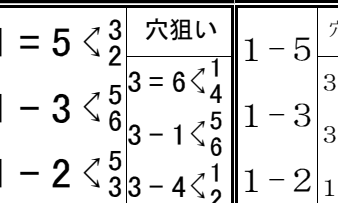

レース種別統計

8 S級選抜
2015m 【14:00】

車番【2・3連単】 枠番<連複>

鳴津の自力

⑥佐伯の先捲りに付く③久保田の抜け出し連対級。①鳴津～⑤成清が好機仕掛け首位逆転。②杉山も足を溜めて直線強襲の連

鳴津 自力でいく
杉山 南関勢の後ろ
久保 佐伯の後ろ
橋本 中国勢の後ろ
成清 鳴津の後ろ
佐伯 自力でいく
紺野 臨機応変に

連番	車番	印	級総合現前	身長 体重 練習地	地区 年齢 最高平均	脚質 最高平均	ギヤS数 先行回数 先頭B/S 連対決別	賞金 順位 当期得点 直近得点	勝利度数 単勝連対 失格回数 通算勝数	今回成績	1場所前				5場所前				場所	前回対戦成績				
											月日	1場所前	2場所前	3場所前	4場所前	5場所前	6場所前	7場所前		8場所前	1着	着差	2着	3着
1	1	白	◎△	2 174cm 72kg 平塚400	南関 自在	3.92S③	1360万	5 2 7 12	6R 8R	11③ 防記1 ●⑥ ⑦ ●①	小田 1 ① ③	防予 9.6△ ①捲り ●2車 江守 昇 ×松岡貴久 國村 洋												
				選手名 嶋津 拓弥	36才 神奈	10.8 逃捲差マ	319位	19% 27%	5 ● 鐘前	10⑦ 平塚 2 ③ ①	大垣 4 ● ③ ⑦ ●	府選 9.5 ● ①捲り 3車△西岡拓朗 國村 洋 三谷政史												
				S61. 3.19 【五黄】 A	103期 好調	③③①	当103.12	失格○	10⑤ 小倉 2 ⑥ ⑥	取手 3 ⑥ ③ ●	塚平 11.8○道場規規 ●ビサ●②マーク △安部達也 ×加藤圭一													
				S151	北日 差捲	3.93S②	1383万	5 1 2 17	6R 8R	11⑦ 富山 5 ④ ①	弥彦 1 ④ ④	富選 9.5○藤井栄二 ●1輪○松村友和 △朝倉佳弘 ④												
2	2	黒	×注	3 172cm 72kg 六郷333	北日 自在	3.92S③	276位	20% 24%	3 中伸	10⑨ 関記 6 ④ ⑥ 1	山般 10.4○①差し ④車△朝倉佳弘 ●佐藤博紀 ●高木隆弘													
				選手名 杉山 悠也	39才 秋田	11.8 逃捲差マ	99.42	失格○	10⑩ 武雄 4 ③ ③	函館 1 ④ ②	京選 11.5 宮下一步 ●1/2輪○佐藤真一 ×山口貴嗣 ④													
				S58. 7.25 【八白】 B	89期 普通	○○⑤①	当99.28	233勝	10⑧ 西武 1 ⑤ ⑦	静岡 6 6 4	王選 11.6△①差し 夕竹 照井拓成 ●朝倉佳弘 ×長井妙樹													
3	3	赤	△◎	3 166cm 71kg 防府333	中国 自在	3.92S③	1905万	4 5 2 15	7R 8R	11③ 防記 4 ⑥ ① ⑧ ●	松山 4 ③ ③	防予 10.2 松尾 透 ④輪△橋本 強 ●高橋晋也 ●×④												
				選手名 久保田泰弘	27才 山口	10.9 先②B①	550位	15% 35%	4 ● 競勝	10⑬ 松記 7 ② ④ ⑤	前橋 2 ④ ④	府特 9.8 ①差し ④車○坂本健太 ×須永優太 石毛克幸												
				S157	111期 順調	④③②	当103.57	失格○	10⑫ 防府 4 ② ②	向日 2 ⑤ ⑤	松選 11.5 宇根秀俊 ①/2輪●②差し ×鈴木陸来 ○河端朋之 ●													
				A1	四国 マ差	3.92S②	1045万	1 5 1 17	7R 8R	9 ② 松阪 5 1 ● ①	小倉 4 1 ⑥	山特 11.5 ●新田康仁 ④車○太田龍希 ●×齊藤竜也 ④												
4	4	青	×	3 163cm 63kg 松山400	四国 マ差	3.92S②	1045万	1 5 1 17	7R 8R	11⑥ 取手 3 ⑦ ⑥	青記 5 ⑦ ⑧ ①	取予 12.3○池田憲昭 ①/2車●上田堯弥 ● ●△近藤俊明												
				選手名 橋本 勝弘	40才 愛媛	10.9 先○B○	429位	4% 25%	5 切替	10⑩ 玉野 4 ④ ②	別府 6 2 6	手般 12.3○吉田昌司 ●3車 三住博昭 △吉武信太 ×⑥												
				S146	89期 順調	○○④②	当97.30	失格○	10① 久記 7 ⑧ ⑥ 欠	向日 7 2 2	玉選 11.8○林慶次郎 ④輪 吉本哲郎 ×長尾奉太 ④													
				S2	南関 差捲	3.92S①	1520万	1 2 4 20	10R 8R	9 ② 松阪 4 2 ⑦	弥彦記 4 ⑧ 欠	野般 12.9×栗田貴徳 ④輪 ●2マーク ○渡邊豪大 重倉高史												
5	5	黄	○	3 181cm 76kg 千葉500	南関 差捲	3.92S①	1520万	1 2 4 20	10R 8R	11⑦ 富山 5 3 4	弥彦 1 ⑤ ⑥	富般 10.0●笠松将太 ●1輪△真船圭一 ●×③ ○大藪 宏												
				選手名 成清 貴之	48才 千葉	11.0 先①B○	255位	4% 11%	5 切替	10⑦ 平塚 6 4 ●テ	青記 3 ⑨ ⑤ ⑨	山般 10.4○鈴木 誠 ④輪×開坂秀明 武田哲二 △④												
				S147	73期 普通	○○①②	当97.45	362勝	10⑩ 岸和 4 4 7	取手 3 ③ ⑥	平予 11.8○内山雅貴 ●1輪○大塚 玲 △矢口啓一 ×⑥													
				S1	中国 先捲	3.92S○	677万	2 4 2 13	9R 8R	10⑩ 久記 6 ④ ⑦ ⑥	富記 8 ② ⑨ ②	塚般 11.8●台 和紀 ④車×須藤 悟 ○鈴木謙太 ●△④												
6	6	緑	注○	3 171cm 74kg 玉野400	中国 先捲	3.92S○	677万	2 4 2 13	9R 8R	10⑩ 福井 6 2 ●1 ●	青記 6 ●④ ●⑧ 欠	福般 11.7△大西 祐 ④輪×②先行 ●福島栄一 ○小林信晴												
				選手名 佐伯 亮輔	28才 岡山	11.3 先③B⑨	355位	10% 29%	4 ● 赤板	10⑩ 武雄 7 ● 2 ● 2	別府 5 ● ③ ● 2 ●	井般 11.7○①捲り ●1/2輪○田中勇二 ●8車誠賢 ×高比良豪												
				S145	113期 順調	③②①○	当96.28	81勝	10⑧ 西武 6 ● 6 ● 6 ●	岐阜 1 ⑦ ⑤ ●	武般 11.8○八谷誠賢 1車 ●先行 ●城戸崎隆 △國村 洋													
				S2	北日 差捲	3.92S○	1155万	1 3 2 17	8R 8R	9 ⑦ 広島 7 3 6 ●	127日保留	雄般 12.3●木村 弘 ●1/2輪×②差し ○紺野哲也 △國村 洋												
				S2	49才 宮城	11.2 先○B○	490位	4% 17%	4 中伸	10⑩ 武雄 5 ⑥ ③	富記 6 ⑤ ④ ④	京予 11.6●小原太樹 夕竹○北井佑季 ●×小野裕次 ⑤												
				S2	69期 欠後	○○②②	当99.00	失格○	10⑩ 武雄 5 ⑥ ③	富記 6 ⑤ ④ ④	王特 12.1○笠松信幸 ①/2車 真田 晃 △齋木翔多 ④													
				S2			直98.60	361勝	10① 奈良 4 ② ⑤	弥彦 4 ③ ⑥	武予 11.5×小林弘和 1輪○川口雄太 ○平尾一晃 ●⑤													
				S2			直98.60	361勝			雄般 12.3●木村 弘 ●1/2輪×佐伯亮輔 ○③ △國村 洋													