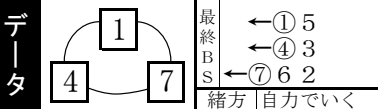

誘導員 (池田 良)

○●△×注
-①5④3⑦62
先マ自マ先差マ
捲差在差捲捲差

データ

緒方 自力でいく
立花 滝本の後ろ
川崎 高谷の後ろ
高谷 自力でいく
國武 緒方の後ろ
滝本 吉田の後ろ
吉田 自力でいく

連番	車番	印	穴	級合現前	身長	体重	練習地	地区	年令	最高	脚質	ギヤS数	賞金	勝利数	連勝	連対	失格	回数	通算勝数	今回成績	月日	場所前				場所	前回対戦成績										
																						1場所前	2場所前	3場所前	4場所前		タイム	1着	着差	2着	3着	着外					
1	1	白	◎	△	143	175cm	78kg	熊本	500	九州	先捲	3.92S①	1341万	7	7	2	5	7R			9月27日	佐世病	欠	小松	④	③	②	②	小松	12.2	篠原龍馬	①車	②先行	○中村雅仁	△藤木裕		
					A1	緒方 将樹	23才	11.0	先①B⑩	11.0	先①B⑩	11.0	6位	33%	67%						9月29日	小松S	②	②	②	③	小倉	①	②	①	武準	12.3	○井手健	②輪	②先行	△立花成泰	星島太
					S2	H10.12.7【二黒】B	117期	欠後	逃捲差マ	11.9	逃捲差マ	7④③①	当 95.09	直 95.09	失格○	76勝					9月12日	武雄	⑤	①	②	②	広島S	④	②	①	武準	11.9	①先行	③車	△古川宗行	○好永晃	×宮内善光
					A1	立花 成泰	44才	11.0	先○B○	11.0	先○B○	3.92S○	1156万	5	2	4	12	7R			9月27日	佐世	4	⑦	欠	京王	④	②	①	佐予	11.9	△高木竜司	②輪	×天野純平	○加藤昌平	◎④	
					S2	S53.6.8【四緑】A	82期	欠後	逃捲差マ	12.0	逃捲差マ	①④②	当 91.00	直 91.00	失格○	253勝					9月20日	小松S	⑥	③	⑦	武雄	⑤	②	③	世準	11.6	○瀬戸晋作	②輪	横内裕人	善利裕生	△⑦	
					A1	川崎 健次	43才	11.0	先○B○	11.0	先○B○	3.92S①	1072万	5	4	5	9	7R			9月28日	函館S	⑤	③	①	平塚	①	②	⑥	函準	11.5	◎幸田望夢	②輪	○今井聡	×③	△山本奨	
					A1	高谷 雅彦	51才	11.1	先①B②	11.1	先①B②	3.92S②	988万	9	1	1	10	7R			9月24日	大垣	④	①	④	小倉S	③	①	⑤	大準	12.0	①差し	②輪	×坂上忠克	△太田剛司	◎伊藤彰規	
					A1	國武 耕二	53才	11.2	先○B○	11.2	先○B○	3.92S①	832万	2	6	5	9	7R			9月28日	富山	2	③	④	久留S	2	④	④	富予	10.1	◎滝本泰行	③車	②差し	○川上修平	×山本浩成	
					A1	滝本 泰行	26才	11.0	先①B⑩	11.0	先①B⑩	3.92S⑥	671万	7	6	1	9	7R			9月18日	武雄	2	中止	止	小松	1	④	④	山準	9.9	×宮西翼	④輪	奥出良	◎③	△鷺見逸喜	
					A1	吉田 智哉	24才	10.7	先①B⑨	10.7	先①B⑨	3.92S③	1174万	3	4	6	11	7R			9月10日	松山S	3	①	⑤	小倉	2	④	③	武準	12.6	◎林昌幸	②輪	②マーク	村瀬大和	原 司	
					S2	立花 成泰	44才	11.0	先○B○	11.0	先○B○	3.92S⑥	671万	7	6	1	9	7R			9月28日	富山	1	⑦	①	平塚	1	⑥	②	富予	10.1	◎①差し	③車	△國武耕二	○川上修平	×山本浩成	
					A1	川崎 健次	43才	11.0	先○B○	11.0	先○B○	3.92S⑥	671万	7	6	1	9	7R			9月14日	小倉S	2	①	②	小松	2	③	④	山特	10.3	△①先行	◎④輪	星島太	◎藤井準也	×國武耕二	
					A1	高谷 雅彦	51才	11.1	先①B②	11.1	先①B②	3.92S⑥	671万	7	6	1	9	7R			9月1日	武雄	1	⑦	欠	小倉	5	◎	②	小準	11.7	×①先行	◎④輪	大瀬戸潤	◎松尾勇吾	△渡辺航平	
					A1	國武 耕二	53才	11.2	先○B○	11.2	先○B○	3.92S⑥	671万	7	6	1	9	7R			8月25日	向日S	1	⑤	①	武雄	2	⑥	⑤	倉決	11.9	×大瀬戸潤	タ付	△②捲り	◎中村良二	阿久津修	
					S2	滝本 泰行	26才	11.0	先①B⑩	11.0	先①B⑩	3.92S③	1174万	3	4	6	11	7R			9月2日	高松	③	②	②	小松	①	①	⑤	高準	11.8	×坂上樹大	③車	◎②捲り	八尋翔平	橋原由将	
					A1	吉田 智哉	24才	10.7	先①B⑨	10.7	先①B⑨	3.92S③	1174万	3	4	6	11	7R			9月6日	豊橋	⑤	⑥	⑦	函館	①	②	⑤	松決	11.5	◎連佛康浩	1輪	◎②先行	◎坂上樹大	×山崎泰己	
					S2	立花 成泰	44才	11.0	先○B○	11.0	先○B○	3.92S⑥	671万	7	6	1	9	7R			8月30日	向日	⑦	②	⑥	松戸	③	③	⑦	豊特	11.4	森川康輔	1車	吉田健市	◎③	坂本匡洋	
					A1	川崎 健次	43才	11.0	先○B○	11.0	先○B○	3.92S⑥	671万	7	6	1	9	7R			8月15日	松阪	⑤	①	⑦	松山	③	③	⑥	橋準	11.7	△鈴木幸紀	1輪	○板崎佑矢	×倉田紘希	◎⑥	