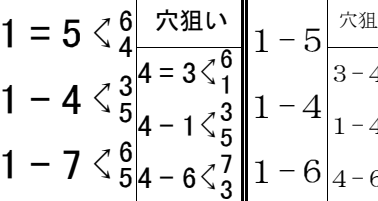

レース種別統計

7

A級特選

1615m 【10:30】

車番【2・3連車】 枠番<連復>

緒方対高谷

①緒方～⑤國村の九州と④高谷～③川崎の遠征勢との攻防戦がレースの見所。⑦吉田～⑥滝本の中四国連携も侮れぬ存在だ。

展開予想