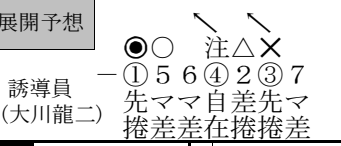

レース種別統計

6 A級予選 1615m 【10:10】

車番【2・3連単】 枠番<連複>

近藤の押切り ①近藤~⑤市本が先行主導権を取り押し切りを狙う。④渡邊颯の先制で②渡邊秀の差し連対へ③中川~⑦井上の自力も上位級

Main table with columns for horse name, sex, age, weight, bloodline, race record, prize money, odds, and race results. Includes names like 近藤翔馬, 渡邊秀明, 中川拓也, 渡邊颯太, 市本隆司, 井山和裕, 井上善裕.