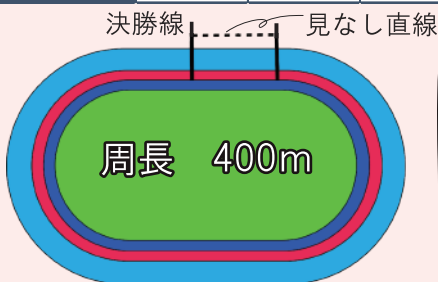

梁島邦友  
117期 茨城

3月に特進してA級1、2班戦にステージアップ。優勝も時間の問題かと思われたが、7月大宮決勝で失格すると、8月小倉でも失格を喫するなど急ブレーキ。それでも、シンプルに力を出し切れる展開に持ち込めれば、別線をシャットアウトできるだけの実力は秘めている。

米嶋恵介  
119期 岡山

スティックに走りを追求するタイプで、ラインを意識した組み立てにも意志の強さがうかがえる。広島初登場の2月には決勝で2着に終わっており、今度は優勝を狙って勇躍、参戦する。今シリーズ初日に20歳の誕生日を迎えるだけに、20代最初のレースを自ら結果を出して祝いたい。

バンク情報

見なし直線距離 57.9m  
 センター部路面傾斜 30° 47' 34"  
 直線部路面傾斜 3° 26' 1"  
 ホーム幅員 10.5m  
 バック幅員 8.5m  
 センター幅員 7.3m  
 最高上がりタイム 10秒8 (2008/6/13 石橋 慎太郎)