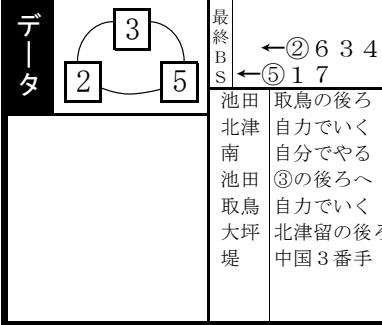

レース種別統計

12 S級特選
2015m 【16:30】

車番【2・3連単】 枠番【連複】

北津留の単有望
スピードある自力で好調な動き
見せる②北津留の単勝有望。捲りなら⑥大坪が切れる怖れ。⑤取鳥の先制で①池田が逆転狙う

連番	車番	印	級	身長	体重	練習地	地区	脚質	ギヤS数	賞金	勝利度数	今回成績	月日				場所前				前回対戦成績														
													1	2	3	4	5	6	7	8	場所	前々	前々	前々	前々	前々	前々								
1	1	白	△	163	169cm	67kg	広島400	中国	差捲	3.92S④	762万	2 4 6 8	6 29	取手	病	欠	別府	2	3	5	伊予	9.4	久田裕也	1/2車	②マーク	×	武井大介	△	蒔田英彦						
				S1	池田	良	36才	10.7	先○B○	245位	10% 30%	6 20	伊東	2	3	2	岸和	2	5	3	東特	9.6	橋本智昭	3車	②差し		今野大輔	○	林慶次郎						
				S1	池田	良	40才	11.7	逃捲差マ	当……	失格○	6 9	戸記	3	5	5	松山	6	4	3	松予	10.6	横山尚則	3/4輪	○	松川高大	○	×	山本健也						
				S1	池田	良	91期	欠後	○○④②	直104.35	171勝	5 26	高知	6	欠	欠	久留	1	6	1	戸選	9.9	山口拳矢	1車	○	岡本 総	△	③	松坂侑亮						
2	2	黒	●	184	176cm	80kg	小倉400	九州	捲先	3.93S④	2330万	16 2 1 7	7 8	富山	1	1	2	別府	1	1	1	富特	9.3	①差し	1/2車	○	山崎賢人	△	片岡迪之	○	柏野智典				
				S1	北津留	翼	37才	10.6	先④B③	62位	62% 69%	7 2	佐世	7	1	2	玉野	4	1	4	山準	9.0	①捲り	2車	○	柳詰正宏	△	片岡迪之	○	中井太祐					
				S1	北津留	翼	40才	11.6	逃捲差マ	当111.66	失格○	6 25	久記	1	①	2	1	福井	1	1	3	佐準	10.8	①捲り	1/2車	○	津村洗次		岡本 総	○	月森亮輔				
				S1	北津留	翼	90期	好調	①③③①	直110.59	437勝	6 16	宮杯	5	9	①	1	西武	1	1	6	世決	11.2	①差し	1/4輪	○	嘉永泰斗		橋本 強	×	津村洗次				
3	3	赤	×	188	169cm	80kg	C S 400	近畿	差捲	3.92S④	1132万	5 5 6 7	7 7	井記	3	1	止	4	向日	1	3	2	福特	11.0	①脇本雄太	△	1/2車	○	古性優作	○	③	内藤秀久			
				S1	南	修二	40才	11.0	先○B○	53位	22% 43%	6 16	宮杯	6	5	3	6	岸和	1	5	1	井二	11.6	①差し	1/4輪	○	松岡辰泰	○	野原雅也	△	田中 誠				
				S1	南	修二	44才	11.6	逃捲差マ	当115.33	失格○	6 4	取記	3	2	3	6	西武	2	3	7	岸二	11.8	△	石原 颯	○	嘉永泰斗		香川雄介	△	中 5				
				S1	南	修二	88期	順調	○①④⑤	直112.64	258勝	43日	間	欠	場	武雄	1	2	2	和特	11.6	△	町田太我	△	3/4車	○	柏野智典	×	③	野原雅也					
4	4	青	注	163	168cm	77kg	高松400	四国	差捲	3.92S⑤	1334万	5 2 3 15	7 7	井記	1	7	4	2	武雄	6	6	3	福予	11.7	△	1	捲り	1/2車	×	小川丈太	○	恩田淳平	○	森田優弥	
				S1	池田	憲昭	40才	10.8	先○B○	168位	20% 28%	6 25	立川	6	1	4	福井	5	5	1	井特	11.2	○	中本匠栄	△	1/2輪	△	2	マーク	×	松本貴治	○	松岡貴久		
				S1	池田	憲昭	44才	11.7	逃捲差マ	当106.25	失格○	6 16	宮杯	補	7	7	5	西武	5	1	4	立般	11.9	①差し	1/2車	○	尾形鉄馬		矢口啓一	○	鈴木謙大				
				S1	池田	憲昭	90期	普通	○②③②	直104.28	287勝	6 9	和歌	1	3	2	ダー	8	3	8	川特	11.6	野口裕史	△	1/2車	○	柿澤大貴		山田義彦	△	4				
5	5	黄	○	168	169cm	71kg	玉野400	中国	先捲	3.92S⑥	1347万	2 3 5 12	7 7	福井	記	家	事	欠	宇記	5	2	9	1	岸般	11.4	△	永澤 剛	1	輪	橋本 強	○	黒沢征治	△	⑥	
				S1	取鳥	雄吾	27才	10.8	先⑤B④	110位	9% 23%	6 16	宮杯	9	8	6	4	ダー	8	3	3	和般	11.4	○	磯田 旭	1/4輪	○	山岸佳太	△	根田空史	△	4			
				S1	取鳥	雄吾	33才	11.7	逃捲差マ	当……	失格○	6 9	和歌	2	9	4	7	久留	9	1	7	和特	11.4	桑原大志	3/4輪	②	先行	○	坂口晃輔	○	東口善朋				
				S1	取鳥	雄吾	107期	欠後	③②○○	直105.72	190勝	5 23	佐世	9	3	3	防府	2	9	7	3	和歌	11.5	△	岡崎智哉	1/4輪	×	坂口晃輔	○	池田憲昭	○	4			
6	6	緑	○	161	172cm	71kg	小倉400	九州	差捲	3.92S○	661万	3 4 1 10	6 20	小記	7	5	2	1	武記	4	4	3	小般	11.2	○	青柳靖起	△	3/4輪	○	2	マーク		八日市屋	○	下野義城
				S1	大坪	功一	45才	10.7	先○B○	197位	17% 39%	6 22	福井	病	欠	43日	間	欠	場	松選	11.0	①差し	1/4車	×	原田研太	○	中野雄喜	○	坂本修一						
				S2	大坪	功一	49才	11.7	逃捲差マ	当 98.75	失格○	6 12	防府	5	2	2	垣記	2	6	6	防選	9.8	松岡孔明	3/4輪	△	2	マーク	○	中野雄喜	△	坂本修一				
				S1	大坪	功一	81期	普通	○○④③	直103.81	262勝	49日	間	欠	場	四日	1	4	1	府特	9.7	大西 祐	1/2車	△	2	差し	○	山下一輝	○	藤井栄二					
6	7	橙	×	163	181cm	82kg	小松400	四国	差捲	3.92S①	832万	2 3 3 13	6 25	久留	記	5	8	欠	宇記	2	4	8	3	久予	11.5	○	村田雅一	1/2輪	○	橋本優己	△	安部達也	×	5	
				S1	堤	洋	46才	10.7	先○B○	216位	10% 24%	6 12	防府	4	4	6	和歌	1	2	3	防特	9.6	△	山下一輝	3/4車	○	中井太祐		片岡迪之	○	4				
				S1	堤	洋	75期	欠後	○○④①	直104.30	346勝	5 26	高知	6	3	4	函館	2	4	5	府準	10.0	○	小堺浩二	3/4車	○	佐々木則	○	皿屋 豊	△	4				