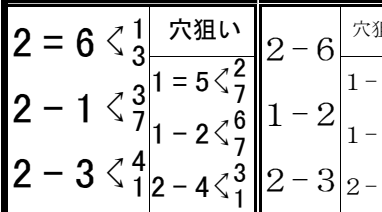

レース種別統計

12 S級特選
2015m 【16:30】

車番【2・3連単】 枠番【連複】

北津留の単有望
スピードある自力で好調な動き
見せる②北津留の単勝有望。捲りなら⑥大坪が切れる怖れ。⑤取鳥の先制で①池田が逆転狙う

連番	車番	印	級	身長	体重	練習地	地区	脚質	ギヤS数	賞金	勝利度数	今回成績	月日				場所前				前回対戦成績														
													1	2	3	4	5	6	7	8	場所	前々	前々	前々	前々	前々	前々								
1	1	白	△	163	169cm	67kg	広島400	中国	差捲	3.92S④	762万	2 4 6 8	6 29	取手	病	欠	別府	2	3	5	伊予	9.4	久田裕也	1/2車	②マーク	×	武井大介	△	蒔田英彦						
				S1	池田	良	36才	10.7	先○B○	245位	10% 30%	6 20	伊東	2	3	2	岸和	2	5	3	東特	9.6	橋本智昭	3車	②差し		今野大輔	○	林慶次郎						
				S1	池田	良	40才	11.7	逃捲差マ	当……	失格○	6 9	戸記	3	5	5	松山	6	4	3	松予	10.6	横山尚則	3/4輪	○	松川高大	○	×	山本健也						
				S1	池田	良	91期	欠後	○○④②	直104.35	171勝	5 26	高知	6	欠	欠	久留	1	6	1	戸選	9.9	山口拳矢	1車	○	岡本 総	△	③	松坂侑亮						
2	2	黒	●	184	176cm	80kg	小倉400	九州	捲先	3.93S④	2330万	16 2 1 7	7 8	富山	1	1	2	別府	1	1	1	富特	9.3	①差し	1/2車	○	山崎賢人	△	片岡迪之	○	柏野智典				
				S1	北津留	翼	37才	10.6	先④B③	62位	62% 69%	7 2	佐世	7	1	2	玉野	4	1	4	山準	9.0	①捲り	2車	○	柳詰正宏	△	片岡迪之	○	中井太祐					
				S1	北津留	翼	40才	11.6	逃捲差マ	当111.66	失格○	6 25	久記	1	①	2	1	福井	1	1	3	佐準	10.8	①捲り	1/2車	○	津村洗次		岡本 総	○	月森亮輔				
				S1	北津留	翼	90期	好調	①③③①	直110.59	437勝	6 16	宮杯	5	9	①	1	西武	1	1	6	世決	11.2	①差し	1/4輪	○	嘉永泰斗		橋本 強	×	津村洗次				
3	3	赤	×	188	169cm	80kg	C S 400	近畿	差捲	3.92S④	1132万	5 5 6 7	7 7	井記	3	1	止	4	向日	1	3	2	福特	11.0	①脇本雄太	△	1/2車	○	古性優作	○	③	内藤秀久			
				S1	南	修二	40才	11.0	先○B○	53位	22% 43%	6 16	宮杯	6	5	3	6	岸和	1	5	1	井二	11.6	①差し	1/4輪	○	松岡辰泰	○	野原雅也	△	田中 誠				
				S1	南	修二	44才	11.6	逃捲差マ	当115.33	失格○	6 4	取記	3	2	3	6	西武	2	3	7	岸二	11.8	△	石原 颯	○	嘉永泰斗		香川雄介	△	中 5				
				S1	南	修二	88期	順調	○①④⑤	直112.64	258勝	43日	間	欠	場	武雄	1	2	2	和特	11.6	△	町田太我	△	3/4車	○	柏野智典	×	③	野原雅也					
4	4	青	注	163	168cm	77kg	高松400	四国	差捲	3.92S⑤	1334万	5 2 3 15	7 7	井記	1	7	4	2	武雄	6	6	3	福予	11.7	△	1	捲り	1/2車	×	小川丈太	○	恩田淳平	○	森田優弥	
				S1	池田	憲昭	40才	10.8	先○B○	168位	20% 28%	6 25	立川	6	1	4	福井	5	5	1	井特	11.2	○	中本匠栄	△	1/2輪	△	2	マーク	×	松本貴治	○	松岡貴久		
				S1	池田	憲昭	44才	11.7	逃捲差マ	当106.25	失格○	6 16	宮杯	補	7	7	5	西武	5	1	4	立般	11.9	①差し	1/2車	○	尾形鉄馬		矢口啓一	○	鈴木謙大				
				S1	池田	憲昭	90期	普通	○②③②	直104.28	287勝	6 9	和歌	1	3	2	ダー	8	3	8	川特	11.6	野口裕史	△	1/2車	○	柿澤大貴		山田義彦	△	4				
5	5	黄	○	168	169cm	71kg	玉野400	中国	先捲	3.92S⑥	1347万	2 3 5 12	7 7	福井	記	家	事	欠	宇記	5	2	9	1	岸般	11.4	△	永澤 剛	1	輪	橋本 強	○	黒沢征治	△	⑥	
				S1	取鳥	雄吾	27才	10.8	先⑤B④	110位	9% 23%	6 16	宮杯	9	8	6	4	ダー	8	3	3	和般	11.4	○	磯田 旭	1/4輪	○	山岸佳太	△	根田空史	△	4			
				S1	取鳥	雄吾	33才	11.7	逃捲差マ	当……	失格○	6 9	和歌	2	9	4	7	久留	9	1	7	和特	11.4	桑原大志	3/4輪	②	先行	○	坂口晃輔	○	東口善朋				
				S1	取鳥	雄吾	107期	欠後	③②○○	直105.72	190勝	5 23	佐世	9	3	3	防府	2	9	7	3	和歌	11.5	△	岡崎智哉	1/4輪	×	坂口晃輔	○	池田憲昭	○	4			
6	6	緑	○	161	172cm	71kg	小倉400	九州	差捲	3.92S○	661万	3 4 1 10	6 20	小記	7	5	2	1	武記	4	4	3	小般	11.2	○	青柳靖起	△	3/4輪	○	2	マーク		八日市屋	○	下野義城
				S1	大坪	功一	45才	10.7	先○B○	197位	17% 39%	6 22	福井	病	欠	43日	間	欠	場	松選	11.0	①差し	1/4車	×	原田研太	○	中野雄喜	○	坂本修一						
				S2	大坪	功一	49才	11.7	逃捲差マ	当 98.75	失格○	6 12	防府	5	2	2	垣記	2	6	6	防選	9.8	松岡孔明	3/4輪	△	2	マーク	○	中野雄喜	△	坂本修一				
				S1	大坪	功一	81期	普通	○○④③	直103.81	262勝	49日	間	欠	場	四日	1	4	1	府特	9.7	大西 祐	1/2車	△	2	差し	○	山下一輝	○	藤井栄二					
6	7	橙	×	163	181cm	82kg	小松400	四国	差捲	3.92S①	832万	2 3 3 13	6 25	久留	記	5	8	欠	宇記	2	4	8	3	久予	11.5	○	村田雅一	1/2輪	○	橋本優己	△	安部達也	×	5	
				S1	堤	洋	46才	10.7	先○B○	216位	10% 24%	6 12	防府	4	4	6	和歌	1	2	3	防特	9.6	△	山下一輝	3/4車	○	中井太祐		片岡迪之	○	4				
				S1	堤	洋	75期	欠後	○○④①	直104.30	346勝	5 26	高知	6	3	4	函館	2	4	5	府準	10.0	○	小堺浩二	3/4車	○	佐々木則	○	皿屋 豊	△	4				