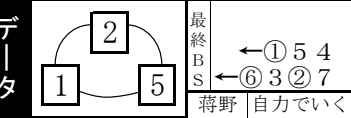

レース種別統計

4 A級予選

1615m 【09:40】

車番【2・3連単】

1 = 5 < 2
穴狙い
2 = 7 < 1
1 - 7 < 5
2 - 1 < 7
1 - 2 < 5
7 - 5 < 1

蔦野の先捲り

①蔦野～⑤梶原が先行・捲りでの主導権を取り押し切り狙う。②鈴木～⑦宮西の自力が手強い存在。逆転もあり。九州は苦戦か

展開予想

△○●○注

誘導員 (兵動秀治)

① ② ③ ④ ⑤ ⑥ ⑦

自差先ママ先マ
在捲捲差差捲差

蔦野 自力でいく
鈴木 前で頑張る
重 永田の後ろ
櫻井 四国の後ろへ
梶原 蔦野の後ろ
永田 自力でいく
宮西 鈴木の後ろ

連番	車番	印	穴目	級総合現前	身長 体重 練習地	選手名	地区	年齢 出身 期別	脚質	ギヤS数	賞金 順位	勝利度数 単勝 連対 失格回数 通算勝数	賞金 当期得点 直近得点	勝利率 33% 57% 失格○	今回成績	場所前				場所	前回対戦成績													
																1 場所前	2 場所前	3 場所前	4 場所前		5 場所前	6 場所前	7 場所前	8 場所前	前々回	対戦成績	戦成績	成績	成績					
1	1	白	◎△	2	171cm 75kg 小松400	蔦野 翔太	四国	27才 徳島 115期	先捲 3.92S○	350万	317位	7 5 4 5	350万	317位	4R	5⑨ 松阪S 2② ⑤	高知S 2① ⑥	小倉 1⑥ ③ ③	高松S 1② ②	武雄S 3⑦ ①	松予 12.1 肥後尚己 ④輪◎ 先行	梶原秀庸 ×坂田 学	阪準 11.8◎ 上杉嘉規 ①車× 捲り	富安保充 △内藤 敦	防予 10.4◎ ①先行	④輪○山原利秀	吉田彰久 中園朋享	府般 9.9◎ ①先行	①車○高嶋一朗	△米嶋賢二 ×吉川 悟				
2	2	黒	×◎	1	173cm 79kg 豊橋400	鈴木 伸之	中部	41才 愛知 87期	差捲 3.92S○	388万	304位	5 7 3 9	21% 50%	4R	4⑨ 防府S 2 ④	高知S 2 ④	4⑩ 防府S 2 ⑤	1 豊橋 1 ③ ①	4① 大垣 7 1 ⑤	5⑪ 高知S 2 ④	岸和 1 ③ ②	小松 3 ② ⑥	高予 14.6× 境 啓亨 ②輪◎ 差し	○栗田万生 櫻井宏智	知準 14.5○ 吉堂将規 ②輪◎ 武田哲二	山尋翔平 ×④	防準 10.0◎ 大谷靖茂 ①輪◎ ②マーク	山田晃久 ×飯田裕次	府決 10.1 ①差し	④輪○肥後公允	西田将士 △城戸俊潔			
3	3	赤	注	4	168cm 77kg 根占400	重 一徳	九州	58才 鹿児島 57期	差捲 3.85S○	327万	747位	0 3 2 19	0% 13%	4R	4⑤ 小松S 6 3 6	高知S 7 2 5	4⑧ 松阪 6 7 4	小倉S 5 4 2	3⑩ 松山S 6 4 6	高知S 7 2 5	小松 4 ⑦ 4	小倉S 5 4 2	岸般 11.6◎ 平川慎太 ②輪	片山直人 △小浦 風 ×④	和般 11.5△ 四元慎也 ②輪	×中野真吾 伊藤歩登 ④	小予 11.8◎ 吉永和生 ②輪○ 隅田幸助	△梶原樹樹 ⑥	松般 11.6◎ 松本一志 ⑤車× 山根泰道	○③	△黒田大介			
4	4	青	注	4	171cm 71kg 広島400	櫻井 宏智	中国	52才 広島 72期	マ差 3.92S①	398万	507位	0 3 5 16	0% 13%	4R	4⑩ 防府S 3 ⑤ ④	高知S 4 7 4	4② 別府 4 ⑦ 3	4⑥ 武雄 7 ③ 6	5⑪ 高知S 4 7 4	松山S 4 5 6	松阪 3 ⑦ 3	松山S 4 5 6	高予 14.6× 境 啓亨 ②輪	○鈴木伸之 栗田万生 ④	知般 14.9◎ 原田 礼 ②輪	○境 啓亨 西川弘資 ④	防予 10.8○ 玉村元気 ②車△ 肥後公允	③	×古閑良介 ④	府特 10.1△ 西谷岳文 ①車○ 玉村元気	○柳谷 崇 ④			
5	5	黄	○×	2	169cm 75kg 松山400	梶原 弘樹	四国	56才 愛媛 57期	マ差 3.92S○	489万	428位	2 6 4 12	8% 33%	4R	5⑫ 別府 5 ① ⑥	久留 2 ② ⑦	4⑤ 小松S 3 ② ⑦	4⑩ 立川 5 ① ⑦	3⑨ 松阪 2 ② ⑦	5⑫ 別府 5 ① ⑥	久留 2 ② ⑦	玉野 4 ③ ⑥	松山 2 ③ ⑦	小倉S 3 ④ ⑥	別予 12.3 山崎岳志 ②輪× 山崎泰己	○新井剛央 △⑤	府選 12.4◎ ①差し	④輪○岡田啓彦	△山根泰道 後田康成	小予 11.8◎ 吉永和生 ②輪○ 隅田幸助	△③	×八尋翔平 八尋翔平	松準 11.9◎ 小原周祐 ②代× ②マーク	吉永和生
6	6	緑		5	172cm 80kg 小倉400	永田 隼一	九州	41才 福岡 95期	先捲 3.92S○	305万	969位	1 1 0 19	5% 10%	4R	4② 四日S 6 5 ⑥	武雄S 7 1 ④	4⑧ 防府S 5 5 7	4① 岸和S 6 7 6	5③ 高知 病 欠	久留 6 ④ ⑥	4② 四日S 6 5 ⑥	武雄S 7 1 ④	四予 12.0◎ 奥出 良 ②車△ 作田悦章	○富安保充 ⑥	目般 12.0 赤松誠一 ④輪	○曾我部匡 △高山大輔 ⑤	防予 9.9◎ 松本誠一 ④輪○ 小川将人	高山雄丞 ⑤	府般 9.9◎ 守谷陽介 ①車○ 阿部充宏	×加藤昌平 ⑤				
7	7	橙	△○	3	171cm 71kg 内灘400	宮西 翼	中部	42才 石川 100期	自在 3.86S①	399万	1067位	1 2 9 12	4% 13%	4R	5④ 武雄 3 ⑤ ③	岐阜 5 3 2	4② 前橋 4 ④ ②	4⑤ 岸和S 3 ④ ⑦	4③ 松阪 3 ① ⑤	5④ 武雄 3 ⑤ ③	岐阜 5 3 2	四日S 3 ⑥ ⑦	松山 3 ⑦ ⑤	武予 12.4○ 片山智晴 ④輪	○和泉尚吾 ③	雄特 12.1○ 鮎田博文 ④輪	○北野良榮 ③	前準 10.2◎ 甲斐康昭 ①車	勝谷勝治	○梁島邦友 ④	橋特 10.1○ 鮫島康治 ③輪	②差し	鮎田博文 ×三住博昭	

七車立てに付きご注意ください