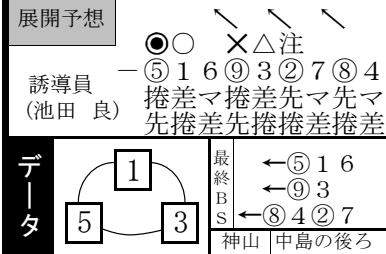

レース種別統計		連番	車番	穴目	級	総合	身長	体重	練習地	地区	脚質	ギヤS数	賞金	勝利度数	今回	月日	1場所前	5場所前	場所	前回対戦成績				
					現前	生年月日	能力星	血液	年令	最高	先行回数	賞金	順位	単勝連対	月日	2場所前	6場所前	場所	タイム	1着	着差	2着	3着	着外
						能力星	血液	期別	平均	先頭BS	連対決脚	当期得点	失格回数	通算勝数	月日	3場所前	7場所前	場所						
11 S級予選 2015m 【15:57】 車番【2・3連単】 枠番<連複>	1	1	白	○×	2	162	180cm	88kg	宇都500	北関	差捲	3.92S①	322万	24519	11R	3月19日	松阪 1 ④ ⑦	和記故 ③ ③ ⑦	松予 12.0 ① 差し	1輪	窓場千加	金子幸央	開坂秀明	
	2	2	黒	注	3	147	180cm	77kg	川崎400	南関	先捲	3.93S○	260万	03221	11R	3月20日	久留記 7 8 ⑤ 5 ⑤	宮記 5 ⑥ ⑨ ⑧ ⑤	久予 11.9 ⑨ 加倉正義	1輪	藤井栄二	成田健児	7	
	3	3	赤	△○	3	152	174cm	82kg	久留400	九州	差捲	3.92S○	359万	33119	11R	3月20日	久留記 5 ⑤ ⑨	防府 3 ⑥ ⑧	久予 11.6 坂本修一	1/2輪	立花成泰	荒井崇博	○5	
	4	4	青	注	4	143	175cm	73kg	明石400	近畿	マ差	3.92S①	319万	02320	11R	3月20日	久留記 5 ⑦ ⑦	防府 6 5 欠	久予 11.8 ① 久米康平	3/4車	高橋陽介	石塚孝幸	5	
	5	5	黄	○△	3	158	164cm	63kg	前橋333	上越	捲先	3.92S②	348万	62113	11R	3月20日	久留記 6 1 ①	宮記 4 ④ ② ⑧ ④ ④	久般 11.4 ① 捲り	1/2車	須賀和彦	新納大輝	水書義弘	
	6	6	緑		4	131	166cm	70kg	宇都500	北関	マ差	3.92S○	188万	10020	11R	3月16日	大垣 9 6 5	41日間欠場	大般 12.1 上吹越俊	1/2輪	本多哲也	森川大輔	6	
	7	7	橙		3	147	172cm	76kg	平塚400	南関	差捲	3.92S○	256万	04119	11R	3月14日	前橋 7 2 4	小倉 5 2 ⑦	前般 9.7 ⑨ 大塚英伸	1/2車	マーク	中村昌弘	山本巨樹	
	8	8	桃		4	136	173cm	77kg	奈良333	近畿	先捲	3.92S①	294万	11318	11R	3月20日	玉野 6 ③ ⑤ ⑥	伊東 9 ⑨ 9 9	玉予 12.4 西本直大	3/4輪	小松剛之	安東宏高	6	
	9	9	紫	×○	3	150	167cm	69kg	佐世400	九州	捲先	3.92S③	246万	35118	11R	3月20日	久留記 7 ⑨ 8	宇都 8 9 2	久予 11.6 坂本修一	1/2輪	立花成泰	荒井崇博	×7	
	10	10	紫		3	147	167cm	69kg	佐世400	九州	捲先	3.92S③	246万	35118	11R	3月20日	久留記 7 ⑨ 8	宇都 8 9 2	久予 11.6 坂本修一	1/2輪	立花成泰	荒井崇博	×7	

中島～①神山が主線

⑤甲島～①神山の先捲りがレースの主線。先行策なら神山の差し。⑨瀬戸～③紫原の先捲りが押さえ。②志佐も自力で反撃す

志佐 自力でいく
紫原 瀬戸の後ろ
真田 佐川の後ろ
中島 自力でいく
小坂 神山の後ろ
長田 志佐の後ろ
佐川 自力でいく
瀬戸 自力でいく