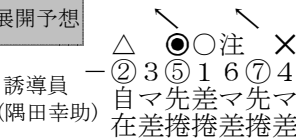

レース種別統計

2 A級C予選
1615m 【08:52】

車番【2・3連単】

5 = 1 < 4
6 穴狙い

5 - 2 < 3
2 = 3 < 4
1 2 - 5 < 1
3

5 - 4 < 2
1 1 - 6 < 2
5

* 下岡の先捲り *

⑦田村が先制パンチ。付ける④池内の差し連入。⑤下岡～①柴田の先捲りが首位奪取へ。②菅原～③坂本も自力で連対一角。