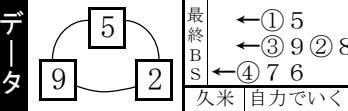

レース種別統計

8 S級特選
2015m 【14:42】

車番【2・3連単】 枠番【連複】

穴狙い
1 = 5 < 9 / 2
9 = 3 < 1 / 2
1 - 2 < 5 / 8
9 - 2 < 3 / 8
5 - 2 < 3 / 8
2 - 8 < 9

久米~中村が軸
②藤木~⑧松村は前々と攻め連対突入。①久米~⑤中村が先捲りでワンツーを狙う。関東が不気味も③早坂~⑨小野が押さえ

展開予想
△ ● ○ 注 ×
誘導員 (佐伯辰哉)
自マ先マ先マ先マ差
在差捲差捲差捲差捲

データ
最終B/S
久米 自力でいく
藤木 前々でいく
早坂 自力でいく
堀内 自力でいく
中村 久米の後ろ
宮下 関東3番手
関 堀内の後ろ
松村 藤木の後ろ
小野 早坂の後ろ

連番	車番	印	穴目	級総合現前	身長	体重	練習地	地区	年齢	最高平均	脚質	ギヤS数	賞金順位	勝利度数	月日	場所前			
																1	2	3	4
1	1	白	◎×	3 160 S1 S1	170cm	70kg	小松400	四国	27才	10.7	先捲	3.92S②	767万 253位 当101.59 直101.96	2 4 3 16 8% 24% 失格○ 168勝	IRR IR 8R	5①函館 5⑨高知 4⑩ダー9 4⑫大垣	5⑦① ④② ③ 9 6 ④⑨	前橋 2⑤③⑤ 福井 4④⑨ 1 玉野 7 7 2 防府記 5⑤③⑥	
2	2	黒	△▲	3 163 S2 S2	174cm	77kg	向日400	近畿	34才	10.9	自在	3.92S④	904万 144位 当103.85 直103.27	4 5 2 18 14% 31% 失格○ 339勝	8R 9R 2R	6①取記 5①1塚 4⑩ダー 4⑫西武	9 ④⑦ 2 ④⑨ 2 ⑧ 8 2 ⑦ 3 ⑨ 1	知記 4 ②①⑤ 岸和 7 1 ① 大垣 ⑨ ⑥ ⑧ 静岡 3 ①⑥	
3	3	赤	注○	3 160 S1 S1	174cm	74kg	街道	北日	33才	10.5	先捲	3.92S⑤	733万 155位 当101.36 直102.13	3 1 4 17 12% 16% 失格○ 247勝	IRR 9R 4R	6①取記 5⑤松山 5⑫函館 4⑩ダー	7 ④⑤⑥③ ⑥⑨ 7 7 3 8 8 9	西武 3⑤④① 伊東 4⑤②⑨ 武記 ④⑥① 京王 ④⑦①	
4	4	青		4 145 S2 S2	174cm	76kg	取手400	北関	31才	11.0	捲先	3.92S①	540万 278位 当 95.66 直 96.15	2 0 3 18 9% 9% 失格○ 169勝	7R IRR 4R	6①取手 5⑫富山 5①1塚 5④玉野	記家 事 欠 9 3 1 ⑦①③⑨ 6 6 7	西武 5④④ 4 防府 8⑧⑧ 3 大垣 6 7 5 大宮 6 7 7	
5	5	黄	○注	2 175 S1 S2	170cm	70kg	広島400	中国	42才	10.8	マ差	3.92S③	640万 301位 当105.18 直105.78	4 4 2 15 16% 32% 失格○ 256勝	IRR IR 7R	6④武雄 5⑨豊橋 5⑫富山 4⑫伊記	⑦ ③ ⑥ ⑨ ② ⑥ ⑧ ⑤ ⑥ ③ ④ ⑤ ④	青森 2 ⑨ 1 防府 1 ① ⑤ 小倉記 1 ⑥ ④ 高松 2 ② ⑥	
6	6	緑		4 139 S2 S2	179cm	84kg	西武400	関東	45才	10.7	自在	3.93S①	529万 465位 当 95.02 直 94.23	1 1 0 20 5% 9% 失格① 343勝	8R IR 8R	6①取記 5⑫立川 5①1平塚 5⑨青森	6 ⑥④ 9 ④ ⑧ ⑧ 補 補 9 9 ⑥ 9	伊記補 補 1 ⑨ 和歌 7 5 7 松阪 7 4 7 高知 2 ⑨ ⑨	
7	7	橙		3 150 S2 S2	164cm	68kg	取手400	北関	36才	10.9	マ差	3.92S②	406万 380位 当 97.64 直 97.75	2 1 0 19 9% 14% 失格○ 145勝	8R 9R 3R	5⑨弥彦 5①1塚 4⑫久留 4④松山	6 1 ⑤ 2 ⑥ ⑤ ⑥ 7 1 ⑨ 6 5 7	平 7 7 4 30日間 欠場 高知 6 4 テ 岸和 5 ⑧ ⑦	
8	8	桃		4 144 S2 S2	167cm	74kg	C S 400	近畿	39才	11.0	差捲	3.93S④	570万 207位 当 96.00 直 94.88	0 0 0 0 0% 0% 失格○ 199勝	9R 10R 4R	6①取手 5⑨弥彦 5④富山	A F ⑥ 傷 欠 S ⑤ ⑦ 欠	函館 ① ② ③ 豊橋 ⑨④ ① 岸和 S ⑧ ⑤ ① 高知 S ① ① ①	
9	9	紫	×◎	1 167 S1 S1	171cm	79kg	平400	北日	35才	10.9	マ差	3.92S①	687万 218位 当104.10 直104.38	3 2 3 17 12% 20% 失格○ 152勝	IRR 10R 4R	5⑫立川 5④富山 5⑥奈良 4⑫伊記	⑤ ④ ④ 4 ⑦ ④ ⑦ ② ⑧ ③ ⑥ ② ⑥	和歌 4 ⑤ ① 豊橋 9 1 ⑤ 防府記 3 ① ⑦ 平 5 ③ ⑥