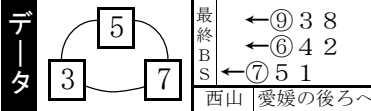

レース種別統計

4 A級特選
2015m 【12:36】

車番【2・3連単】 枠番<連複>

5 = 7 < 3	穴狙い	4 - 5	穴狙
5 - 3 < 7	3 = 9 < 5	3 - 4	3 - 6
5 - 1 < 9	3 - 5 < 9	3 - 4	3 - 5
	5 - 9 < 1	1 - 4	4 - 6

林がやる

⑦板崎の先捲りを足場に⑤林が単勝奪取。⑨高鍋～③仲松が巻き返し首位逆転を狙う。⑥藤縄～④中島も自力自在戦で挑戦す

展開予想

注△ ○●×

誘導員 - ⑨③⑧⑥④②⑦⑤①
(志村達也) 自ママ自ママ先差マ
在差差在差差捲捲差

西山 愛媛の後ろへ
宝満 近畿3番手
仲松 高鍋の後ろ
中島 藤縄の後ろ
林 板崎の後ろ
藤縄 前々でいく
板崎 自力でいく
時松 九州で連携
高鍋 自力でいく

連番	車番	印	穴目	級総合現前	身長	体重	練習地	地区	年齢	最高	平均	脚質	ギヤS数	賞金	勝利度数	月日	場所前				5場所前
																	1	2	3	4	
1	1	白	×	3	172cm	82kg	小松400	四国	36才	11.0	11.0	差捲	3.92S0	279万	0 2 5 13	5月25日	川崎S	2	③	④	39日間欠場
				111				四国	36才	11.0	11.0	先○B○	569位	569位	0% 10%	5月17日	別府	4	②	③	高松S 5 欠
				A1				徳島	12.2	12.2	逃捲差マ	当	84.71	84.71	失格○	4月29日	向日	3	⑧	⑧	四日S 9 3 4
				A1	S57.11.3		【九紫】	100期	好調	○○①①	○○①①	直	84.87	84.87	79勝	4月21日	奈良	4	4	5	佐世S 4 ⑦ ③
2	2	黒		3	176cm	68kg	岐阜400	中部	39才	11.5	11.5	マ差	3.92S0	194万	1 1 3 15	5月17日	川崎S	5	⑤	⑦	高知S 3 ⑧ ④
				A1				中部	12.2	12.2	先○B○	339位	339位	5% 10%	5月17日	大垣	2	③	⑤	向日S 6 5 5	
				A1	S54.11.14		【三碧】	85期	普通	○○①①	○○①①	直	85.83	85.83	138勝	4月25日	久留S	3	⑤	⑨	73日間欠場
				A1				96期	普通	○○①①	○○①①	直	85.83	85.83	138勝	4月5日	岸和	4	⑤	④	小松S 1 欠
3	3	赤	△	1	180cm	79kg	泡瀬	九州	41才	11.2	11.2	差捲	3.92S②	388万	2 6 2 12	5月28日	小倉	④	欠	欠	松山S ③ ② ②
				132				九州	41才	11.2	11.2	先○B○	585位	585位	9% 36%	5月4日	玉野S	⑤	②	⑦	取手 1 ⑥ ④
				A1	S53.2.15		【四緑】	96期	欠後	○○④④	○○④④	直	89.50	89.50	失格○	4月24日	防府	2	⑥	⑤	小倉S 3 ④ ⑤
				A1				96期	欠後	○○④④	○○④④	直	90.38	90.38	93勝	4月15日	広島	2	⑤	⑤	佐世 1 ④ ②
4	4	青		3	171cm	69kg	向日400	近畿	48才	11.4	11.4	マ差	3.85S①	404万	1 2 5 16	5月26日	大宮S	3	⑧	②	佐世 4 ⑥ 5
				110				近畿	48才	11.4	11.4	先○B○	655位	655位	4% 13%	5月15日	岸和S	4	⑤	③	平 8 3 4
				A1	S45.11.8		【三碧】	68期	順調	○○②①	○○②①	直	84.59	84.59	263勝	5月6日	大垣	4	②	④	静岡S 8 4 4
				A2				68期	順調	○○②①	○○②①	直	84.66	84.66	263勝	4月29日	向日	3	⑦	⑤	奈良 6 3 1
5	5	黄	●	4	177cm	74kg	観音400	四国	46才	11.1	11.1	マ差	3.92S0	42万	0 2 1 0	6月3日	川崎	家	事	欠	小松 欠 欠 欠
				141				四国	46才	11.1	11.1	先○B○	55位	55位	0% 67%	5月28日	別府	2	②	③	防記 4 ⑧ ④ ⑦
				A1	S47.11.1		【一白】	73期	欠後	○○○②	○○○②	直	94.66	94.66	214勝	一月	A	降級		広島 9 4 3	
				S2				73期	欠後	○○○②	○○○②	直	94.66	94.66	214勝	185日間	欠場		松山 補 2 5		
6	6	緑		4	176cm	79kg	明石400	近畿	38才	11.4	11.4	自在	3.92S0	237万	1 0 2 16	5月19日	高知S	6	4	4	平 S 6 7 ⑦ ⑧
				101				近畿	38才	11.4	11.4	先②B①	620位	620位	5% 5%	5月19日	奈良	5	⑥	1	岸和 欠 欠 欠
				A2	S55.8.9		【二黒】	89期	普通	○○①①	○○①①	直	82.27	82.27	246勝	4月25日	岸和	3	⑥	⑤	松阪 4 ⑤ ⑦
				A2				89期	普通	○○①①	○○①①	直	82.27	82.27	246勝	40日間	欠場		大垣 7 6 3		
7	7	橙	○	2	172cm	74kg	松山400	四国	31才	11.3	11.3	先捲	3.92S①	194万	4 4 3 9	6月3日	川崎S	3	②	⑥	小松S 4 ⑨ ①
				121				四国	31才	11.3	11.3	先②B⑤	536位	536位	20% 40%	5月19日	佐世	1	⑨	②	松阪S 7 ① ③
				A2	S63.4.2		【三碧】	101期	順調	③④①①	③④①①	直	87.38	87.38	80勝	5月11日	岸和	1	⑧	②	103日間欠場
				A2				101期	順調	③④①①	③④①①	直	87.38	87.38	80勝	5月4日	玉野S	7	②	③	和歌 4 ⑨ 欠
8	8	桃	×	3	165cm	65kg	熊本500	九州	47才	11.3	11.3	マ差	3.93S0	402万	2 4 3 15	5月25日	川崎S	5	7	8	四日S 2 ⑤ ⑤
				108				九州	47才	11.3	11.3	先○B○	400位	400位	8% 25%	5月17日	別府	7	3	1	防府S 6 1 ⑥
				A1	S46.6.30		【二黒】	67期	低調	○○④②	○○④②	直	84.55	84.55	152勝	5月7日	西武	7	3	2	岸和 7 7 3
				A1				67期	低調	○○④②	○○④②	直	84.11	84.11	152勝	4月25日	久留S	5	②	②	松山 7 8 4
9	9	紫	注	3	172cm	73kg	久留400	九州	32才	11.4	11.4	自在	3.92S①	328万	5 6 0 12	5月28日	小倉	7	1	①	防府S 2 ⑦ ⑦ ④
				118				九州	32才	11.4	11.4	先⑩B⑧	476位	476位	22% 48%	5月19日	玉野	5	⑨	②	別府 2 ⑦ ②
				A1	S61.10.9		【五黄】	95期	順調	④⑤②①	④⑤②①	直	86.59	86.59	224勝	5月7日	西武	8	②	1	名古屋 2 ④ ⑤
				A1				95期	順調	④⑤②①	④⑤②①	直	86.59	86.59	224勝	4月29日	前橋	4	⑤	欠	四日S 1 ① ⑦