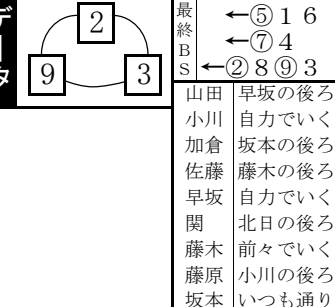

レース種別統計

9 S級準決

2015m 【15:14】

車番【2・3連単】 枠番<連複>

9 = 3 < 1/2 穴狙い 3-6 穴狙

9 - 2 < 3/8 1 = 5 < 9/6 1-4

9 - 1 < 3/6 1 - 2 < 5/8 2-6

9 - 1 < 3/6 2 - 1 < 8/8 1-6 2-5

坂本の自在戦

⑨坂本~③加倉の自在戦がレースの主体。②小川~⑧藤原の先捲り単勝級。⑤早坂~①山田の先捲り押さえ。⑦藤木も上位級

展開予想

注 X ● ○ △

誘導員 - ⑦ 4 ⑤ 1 6 ⑨ 3 ② 8
自マ先ママ自マ先マ
在差捲差差在差捲差

連番	車番	印	穴目	級	総合現前	身長	体重	練習地	地区	年齢	最高	脚質	ギヤS数	賞金	勝利度数	今成績	場所前					
																	月日	1場所前	2場所前	5場所前		
1	1	白	X	●	3	170cm	69kg	函館400	北日	35才	11.0	マ差	3.92S①	673万	3 2 4 15	1R	9R	5 ② 高知	4 ② ①	6 ③	松山 3 ⑨ 6	
					162													5 ⑤ 岸和	7 ① ④	4 ④	立川 1 ③ ⑦	
					S1													5 ⑥ 前橋	6 ④ ②	2 ②	大宮 4 ⑦ ⑥	
					S2	S58.	7.13	【八白】A	88期			順調	○○⑤○	直102.83	167勝			4 ② 函館	4 ③ ⑦	7 ⑦	静岡 8 5 1	
2	2	黒	△	▲	2	172cm	78kg	松山400	四国	36才	10.7	先捲	3.92S①	461万	4 2 5 9	7R	9R	5 ① 小松	病 欠	武記 1 ③ ③ ⑨		
					173													5 ⑬ 高松	4 ① ③ ③	2 ② ①	向日 2 ② ① ⑦	
					S2	S57.	6.15	【九紫】O	96期			愛媛	先⑩B⑨	413位	20% 30%	5⑤	⑤	5 ⑥ 岐阜	1 ② ② ⑨	⑨	松記 1 ④ ⑧ ④	
					S2	S57.	6.15	【九紫】O	96期			欠後	逃捲差マ	当106.80	201勝			4 ② 平塚	3 ③ ⑧ ⑤ ⑤		83日間欠場	
					S2	S57.	6.15	【九紫】O	96期			差捲	3.92S②	743万	7 4 2 11	10R	9R	5 ② 高知	1 ⑥ ①	①	小倉 1 ⑦ ④	
3	3	赤	○		3	177cm	78kg	久留400	九州	48才	10.9	先○B○	3.92S②	510位	29% 46%	2		5 ⑪ 塚記	6 ② ③ ②	②	福井 4 ⑦ ④	
					164													4 ⑫ 久留	1 ② ①	⑨	名古屋 1 ⑥ ⑧	
					A1	S46.	5.22	【二黒】AB	68期			福岡	逃捲差マ	当101.66	504勝			4 ⑮ 伊記	6 ① ② ⑨		別府 補 ①	
					S2	S46.	5.22	【二黒】AB	68期			好調	○○⑨②	直103.96								補 ①
4	4	青			3	181cm	75kg	名古屋400	中部	39才	11.0	マ差	3.92S○	635万	0 2 3 21	7R	9R	6 ① 取記	6 ⑤ ④ ⑤	⑤	四日 3 ⑨ ③	
					154													5 ⑱ 高知	4 ⑤ ④	④	松戸 5 ② ⑤	
					S2	S54.	9.10	【三碧】A	85期			愛知	先①B○	363位	0% 8%	3		5 ⑨ 青森	4 ⑤ ④	④	佐世 4 ⑥ ⑤	
					S2	S54.	9.10	【三碧】A	85期			普通	○○①①	直99.69	250勝			4 ⑫ 伊記	6 ⑤ 7 3 ②		高松 2 ⑤ ⑤	
5	5	黄	○		3	174cm	74kg	街道	北日	33才	10.5	先捲	3.92S⑤	733万	3 1 4 17	11R	9R	6 ① 取記	7 ④ ⑤ ⑤ ③ ③	③	西武 3 ④ ④ ① ③	
					160													5 ⑮ 松山	6 ⑥ ⑨ ⑥	⑥	武記 4 ⑤ ⑤ ② ⑨ ⑤	
					S1	S61.	1.22	【六白】A	90期			宮城	先⑬B⑤	155位	12% 16%	6⑥		5 ⑯ 函館	7 7 3	3	伊東 ③ ⑥ ① ①	
					S1	S61.	1.22	【六白】A	90期			普通	○④○○	直102.13	247勝			4 ⑳ ダ一	8 8 9	9	京王 ④ ⑦ ① ①	
6	6	緑			3	164cm	68kg	取手400	北関	36才	10.9	マ差	3.92S②	406万	2 1 0 19	8R	9R	5 ⑳ 弥彦	6 1 ⑤	⑤	平 ⑦ 欠 欠	
					150													5 ⑰ 塚記	2 ⑥ ⑤ ⑥	⑥	30日間欠場	
					S2	S58.	5.30	【八白】B	93期			茨城	先○B○	380位	9% 14%	3		4 ⑫ 久留	7 ① ⑨	⑨	高知 6 4 ⑦	
					S2	S58.	5.30	【八白】B	93期			順調	○○③○	直97.75	145勝			4 ④ 松山	6 5 7	7	岸和 5 ⑧ ⑦	
7	7	橙			3	174cm	77kg	向日400	近畿	34才	10.9	自在	3.92S④	904万	4 5 2 18	8R	9R	6 ① 取記	9 ④ ⑦ 2 ②	②	知記 4 ② ⑥ ⑤	
					163													5 ⑰ 塚記	4 ⑨ ② ⑧	⑧	岸和 7 1 ①	
					S2	S59.	6.29	【七赤】O	89期			京都	先⑦B③	144位	14% 31%	2		4 ⑳ ダ一	8 ③ ② 7 ②	②	大垣 ④ ⑥ ② ⑧	
					S2	S59.	6.29	【七赤】O	89期			普通	①④②②	直103.27	339勝			4 ⑫ 西武	3 ⑧ 9 1	⑧	静岡 3 ① ⑥ ⑥	
8	8	桃			3	178cm	78kg	高知500	四国	39才	11.0	マ差	3.92S①	498万	0 4 0 20	7R	9R	5 ⑳ 弥彦	4 ⑧ ⑦	⑦	平 ⑦ 欠 欠	
					153													5 ⑰ 塚記	2 ⑧ ④ ⑦	⑦	宇都 4 ⑥ ②	
					S2	S54.	7. 8	【三碧】O	87期			高知	逃捲差マ	当101.13	180勝			4 ⑱ 川記	5 ⑦ ⑥ ④	④	川崎 5 ⑤ ⑤	
					S2	S54.	7. 8	【三碧】O	87期			順調	○○②②	直99.07				4 ⑤ 豊橋	6 6 ⑦	⑦	高知 2 ② ⑦	
9	9	紫	●	X	2	176cm	77kg	久留400	九州	38才	10.5	自在	3.92S③	861万	6 4 2 13	11R	9R	5 ⑳ 弥彦	① ④ ①	①	前橋 5 ⑤ ⑨	
					171													5 ⑲ 富山	⑤ ① ②	②	福井 2 ⑥ ②	
					S1	S55.	7.18	【二黒】O	86期			福岡	逃捲差マ	当105.27	227位	24% 40%	2		5 ⑰ 塚記	3 ④ ⑧ ①	①	松阪 ⑨ ② ⑦
					S2	S55.	7.18	【二黒】O	86期			順調	○⑥③①	直105.89	396勝			4 ⑫ 函館	③ ⑦ ①	①	防府記 1 ⑦ ③