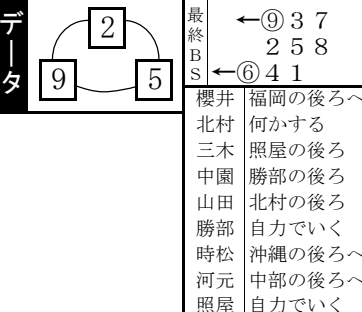

レース種別統計

3 A級選抜
2015m 【12:06】

車番【2・3連単】 枠番<連複>

9 = 3 < 4
7 穴狙い
3 - 6 穴狙
4 = 6 < 2
1 4 - 5
9 - 4 < 3
1 4 - 6
4 - 9 < 6
1 1 - 4
9 - 2 < 3
5 4 - 1 < 2
2 - 6 5 - 6

照屋の自力重視

⑨照屋～③三木の自力戦を重視する。⑥勝部が先制して④中園の連対十分。②北村～⑤山田は切替え策か。⑧河元は中部へ。

展開予想

誘導員 (橋村法男)

前ママ先差ママ先ママ
受差差捲捲差捲差差

連番	車番	印	穴目	級総合現前	身長	体重	練習地	地区	年齢	最高	脚質	ギヤS数	賞金	勝利度数	月日	場所前				5場所前																																																																																																																																																																																			
																1場所前	2場所前	3場所前	4場所前		6場所前	7場所前	8場所前																																																																																																																																																																																
選手名		期別	調子	平均	調子	先頭B/S	当期得点	連対回数	連対率	連対率	連対率	連対率	連対率	連対率	連対率	連対率	連対率	連対率	連対率	連対率																																																																																																																																																																																			
1	白	×		3 114 A2 A2	171cm	71kg	広島400	中国	49才	11.1	差捲	3.92S①	535万	3 4 2 13	5R	3R	5 28 別府 7 4 1	5 8 静岡S 6 ③ ②	5 26 大宮S 2 ⑥ ④	5 19 玉野 2 ④ ⑦	5 10 四日 ⑤ ④ ⑥	5 2 岸和 2 ⑧ ②	小田 2 ⑦ ⑦	佐世 S 4 ⑤ ⑥	豊橋 5 ③ ①	松戸 5 ⑦ ②																																																																																																																																																																													
2	黒	×	注	1 132 A1 A2	177cm	75kg	岐阜400	中部	32才	11.2	マ差	3.93S①	417万	5 7 0 12	2R	3R	5 26 大宮S 2 ⑥ ④	5 19 玉野 2 ④ ⑦	5 10 四日 ⑤ ④ ⑥	5 2 岸和 2 ⑧ ②	函館 2 ④ ②	豊橋 S 1 ⑤ ⑤	名古屋 S 1 ② ①	岐阜 1 ⑦ ①																																																																																																																																																																															
3	赤	○		3 109 A1 A2	177cm	76kg	泡瀬	九州	44才	11.3	マ差	3.92S①	181万	1 1 4 14	4R	3R	5 28 小倉 4 ⑥ ④	65日間欠場	佐世 5 ③ ③	玉野 4 ⑨ ③	小松 S 4 ⑥ ⑤	高知 S 8 1 ④	佐世 5 ③ ③	玉野 4 ⑨ ③	小松 S 4 ⑥ ⑤