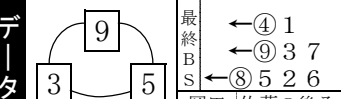

レース種別統計

1 A級一般
2015m [11:08]

車番【2・3連単】 枠番<連復>

5 = 8 < 9
2
9 = 3 < 5
7
5 - 9 < 3
8
9 - 5 < 3
2
5 - 2 < 4
9
5 - 4 < 2

穴狙い
4 - 6
穴狙
3 - 6
2 - 4
5 - 6
4 - 4
3 - 4

* 渡辺を利す中川 *

⑧渡辺が先行する気満々。付ける⑤中川~②白崎が有利。⑨竹元~③川島が好機仕掛け首位取り。④佐藤の自力も侮れぬ存在

展開予想

注 ▲ ○ ● ×

誘導員 - 6 ④ 1 ⑨ 3 7 ⑧ 5 2
(志村達也) 前自マ自ママ先差マ
受在差在差差捲捲差

データ

連番	車番	穴目	級総合 現前	身長 体重	練習地 習習	地区 年令	脚質 最高 平均	ギヤS数 先行回数 先頭BS	賞金 順位 当期得点	勝利度数 単勝連対 失格回数	今回 成績	月日				場所前										
												1	2	3	4	5	6	7	8							
1	白	1	5 88 A2	175cm 70kg	高知500	四国	マ差 11.3	3.85S① 先○B○	348万 905位	0 0 3 19 0% 0%	4R 7R	IR	5⑦	別府	6	6	6	5⑩	別府	8	3	6				
			A2	岡田 雅也			39才 高知	逃捲差マ 低調	当 78.80 直 79.64	失格○ 61勝			4⑤	岸和	8	8	7	4⑦	小松S補	6	高知S	3	⑤ ⑨			
			A2	S54. 9. 14【三碧】A			88期	調子 対決脚					4⑥	久留S	7	5	5	4⑤	名古屋	5	⑥ 4					
2	黒	2	4 102 A2	168cm 71kg	福井400	近畿	差捲 11.2	3.92S② 先○B○	319万 830位	2 2 2 18 8% 17%	IR 7切	IR	5②	函館	6	1	⑨	5⑮	岸和S	2	③ ⑥	宇都	3	⑤ ④		
			A2	白崎 芳典			42才 福井	逃捲差マ 普通	当 81.77 直 82.47	失格○ 178勝			4⑩	広島	4	⑤ 4	高松S	6	9	9						
			A2	S51. 12. 24【六白】O			86期	調子 対決脚					4⑪	豊橋	8	9	8	4④	高松戸	5	② ⑤					
3	赤	3	3 110 A1	166cm 71kg	佐世400	九州	差捲 11.2	3.92S② 先○B○	400万 541位	2 2 5 15 8% 17%	2R 8切	IR	5⑯	別府	4	⑨ 8	5⑲	佐世	7	1	①	岸和	2	⑤ ⑤		
			A1	川島 勝			36才 長崎	逃捲差マ 普通	当 85.51 直 84.58	失格○ 246勝			5⑬	小倉S	3	⑨ ⑨	4⑳	日向	7	3	5	京王	4	⑧ ③		
			A1	S57. 9. 9【九紫】O			89期	調子 対決脚					5⑳	久留S	7	6	⑦ 7	5㉑	青森S	9	4	2	松山	9	⑤ ⑨ ⑦	
4	青	4	注 87 A1	168cm 67kg	名古屋400	中部	自在 11.4	3.92S⑤ 先⑨B⑤	311万 177位	0 1 3 20 0% 4%	IR 8切	IR	5⑨	青森S	9	4	2	4⑵	小倉	4	3	3	京王	5	⑧ ⑧ ⑨	
			A1	佐藤 健太			31才 愛知	逃捲差マ 低調	当 78.23 直 79.35	失格① 98勝			4⑮	広島	3	⑦ ⑦	4⑰	日向	7	3	5	京王	4	⑧ ③		
			A1	S63. 1. 28【四緑】B			101期	調子 対決脚					4⑱	広島	3	⑦ ⑦	4⑲	日向	7	3	5	京王	4	⑧ ③		
5	黄	5	● 108 A2	182cm 87kg	向日400	近畿	先捲 11.4	3.93S② 先⑩B⑦	462万 888位	3 2 4 14 13% 22%	3R 7捨	IR	5⑳	小倉	3	⑥ ⑦	5⑰	大垣	4	① ④	福井S補	3	② ②			
			A2	中川 繁樹			32才 京都	逃捲差マ 順調	当 84.87 直 84.23	失格○ 182勝			5⑩	小松	6	① ⑦	4㉒	日向	9	9	① 1	松府	5	⑨ ⑤		
			A2	S61. 6. 23【五黄】AB			93期	調子 対決脚					4㉓	日向	9	9	① 1	松府	5	⑨ ⑤						
6	緑	6	5 80 A2	170cm 76kg	高知500	四国	マ差 11.3	3.92S② 先○B○	347万 1179位	1 0 0 23 4% 4%	3R 8切	IR	5⑵	高知S	7	5	9	5⑰	函館S	5	⑧ 5	福井S	9	9	5	
			A2	沖 健一			47才 高知	逃捲差マ 低調	当 77.00 直 77.58	失格○ 180勝			4⑳	防府	7	4	5	4⑮	広島	7	1	⑦	別府S	9	6	9
			A3	S46. 11. 1【二黒】O			75期	調子 対決脚					4⑱	広島	7	1	⑦	4㉔	防府	7	4	5	小倉S	6	8	7
5	橙	7	注 101 A2	171cm 71kg	宮崎400	九州	マ差 11.4	3.92S② 先○B○	329万 832位	1 1 4 18 4% 8%	5R 8追	IR	5⑮	奈良	5	⑤ ⑧	5⑰	岸和	4	⑧ ⑧	玉野S	3	⑦ ⑧			
			A2	田中 洋輔			39才 宮崎	逃捲差マ 順調	当 81.94 直 82.33	失格○ 293勝			4⑵	小倉	3	④ ⑥	4⑳	防府	3	⑤ ①	名古屋	5	⑦ ⑦			
			A2	S54. 11. 7【三碧】AB			84期	調子 対決脚					4⑱	防府	3	⑤ ①	4㉕	防府	3	⑤ ①	名古屋	5	⑦ ⑦			
8	桃	8	○ 84 A1	178cm 84kg	向日400	近畿	先捲 11.5	3.92S② 先⑯B⑭	369万 583位	1 1 1 20 4% 9%	2R 7切	IR	5⑰	奈良	9	9	⑨ 9	5⑰	岸和	7	⑤ ④	岸和	9	⑨ ⑤		
			A1	渡辺 大剛			29才 京都	逃捲差マ 低調	当 79.60 直 78.61	失格① 128勝			5①	久留	4	⑥ ⑧	4⑳	防府	3	⑤ ①	名古屋	5	⑦ ⑦			
			A1	H 2. 2. 18【一白】O			100期	調子 対決脚					4⑳	防府	3	⑤ ①	4㉖	防府	3	⑤ ①	名古屋	5	⑦ ⑦			
6	紫	9	● 121 A1	173cm 78kg	久留400	九州	自在 11.3	3.86S③ 先⑧B③	344万 366位	8 3 3 10 33% 46%	5R 9捲	IR	6①	名古屋	2	⑤ ①	5⑮	函館S	2	⑦ ⑤	平	1	③ ②			
			A1	竹元 太志			23才 福岡	逃捲差マ 順調	当 87.81 直 87.20	失格○ 124勝			5①	久留	1	③ ⑥	3⑳	玉野S	1	⑨ 6	松阪	1	③ ①			
			A1	H 8. 2. 5【四緑】A			107期	調子 対決脚					3⑳	玉野S	1	⑨ 6	3⑳	玉野S	1	⑨ 6	松阪	1	③ ①