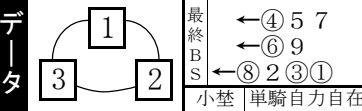

レース種別統計

11 S級特選
2015m 【16:30】

車番【2・3連単】 枠番<連複>

2 = 8 < 1/3
2 - 1 < 3/8
2 - 3 < 6/1

穴狙い
2 - 6
4 - 4
1 - 2
1 - 4
2 - 3
4 - 5

久米に付く中村

⑧久米が先制主導権を取る。付ける②中村の差しに期待。①小埜の自力連対級。④早坂~⑤小野のカマシ戦が別線の押さえ。

展開予想

注 ▲×○●

誘導員 -④⑤⑦⑥⑨①③⑧②
(西田雅志)
先ママ自ママ自先マ
捲差差在差在在捲差

小埜 単騎自力自在
中村 久米の後ろ
坂本 自分でやる
早坂 自力でいく
小野 早坂の後ろ
岡崎 自力でいく
山田 小野の後ろ
久米 自力でいく
山内 岡崎の後ろ

連番	車番	印	穴目	級総合現前	身長	体重	練習地	地区	年齢	最高平均調子	脚質	ギヤS数	賞金順位	勝利度数	月日	場所前				今回成績				
																単勝	連対	失格回数	通算勝数		1場所前	2場所前	3場所前	4場所前
1	1	白	▲△	2 176 S1 S2	184cm	100kg	千葉500	南関	自在	3.92S②	1120万	11	3	1	9	6①	取手記	7⑤	欠	久留	2①	2⑤		
																5⑤	川崎	7①	5⑤	松戸	1④	9⑥		
																5⑩	宇記	3①	1⑧	京王	1④	1①		
																5⑨	青森	4①	1①	名古屋	1①	5⑤		
2	2	黒	●×	2 175 S1 S2	170cm	70kg	広島400	中国	マ差	3.92S③	640万	4	4	2	15	6④	武雄	7③	6⑥	青森	2⑨	1①		
																5②	豊橋	9②	6⑥	防府	1①	5⑤		
																5②	富山	8⑤	5⑥	小倉記	1⑥	4④		
																4②	伊記	3④	4⑤	高松	2②	6⑥		
3	3	赤	×	2 171 S1 S2	176cm	77kg	久留400	九州	自在	3.92S③	861万	6	4	2	13	5②	弥彦	1④	1①	前橋	5⑤	9⑨		
																5①	富山	3⑤	1②	福井	2⑥	2②		
																5①	函記	3④	8①	松阪	9②	7⑦		
																4②	函館	8⑦	1①	防府記	1⑦	3③		
4	4	青	○	3 160 S1 S1	174cm	74kg	街道	北日	先捲	3.92S⑤	733万	3	1	4	17	6①	取記	7④	5⑤	3③	西武	3④	4④	
																5⑤	松山	6⑥	9⑥	武記	4⑤	5②		
																5⑩	函館	7	7	伊東	3③	6①		
																4⑩	ダー	8	8	9	京王	4⑦	1①	
5	5	黄	注●	2 167 S1 S1	171cm	79kg	平400	北日	マ差	3.92S①	687万	3	2	3	17	5②	立川	8④	4④	和歌	4⑤	1①		
																5④	富山	4	7	4	豊橋	9	1	
																5⑥	奈良	7②	8⑧	防府記	3①	7⑦		
																4②	伊記	3③	6②	6⑥	平	5③	6⑥	
6	6	緑		3 161 S1 S2	166cm	73kg	C S 400	近畿	自在	3.92S①	489万	1	3	2	14	6①	取記	5④	7④	48日	間	欠		
																5⑨	高知	9④	1①	松山記	3⑥	欠		
																5⑧	静岡	6⑧	8⑤	5⑤	松戸	9⑥	欠	
																4②	伊記	5⑤	6⑨	2②	小倉	2③	2②	
7	7	橙	注	3 162 S1 S2	170cm	69kg	函館400	北日	マ差	3.92S①	673万	3	2	4	15	5②	高知	4②	6⑥	松山	3⑨	6⑥		
																5⑤	岸	7	1	4④	立川	1③	7⑦	
																5⑥	前橋	6④	4②	大宮	4⑦	6⑥		
																4②	函館	6④	3⑦	静岡	8	5		
8	8	桃	○	3 160 S1 S1	170cm	70kg	小松400	四国	先捲	3.92S②	767万	2	4	3	16	5③	函館	5⑤	7①	前橋	2⑥	3⑤		
																5⑨	高知	2④	2②	福井	4⑥	9①		
																4⑩	ダー	9⑥	3	9	6⑥	玉野	7	
																4②	大垣	5④	4⑨	防府記	5⑤	6⑥		
9	9	紫		3 161 S1 S1	171cm	72kg	一宮400	中部	差捲	3.92S③	664万	1	4	5	14	5②	大宮	6⑤	9⑥	6⑥	松阪	2③	9⑨	
																5⑨	高知	6⑤	9②	伊東	9⑧	3③		
																4⑩	ダー	7	8	3	防府記	7	3	
																4⑩	青森	3	2	8⑧	大宮	1④	7⑦