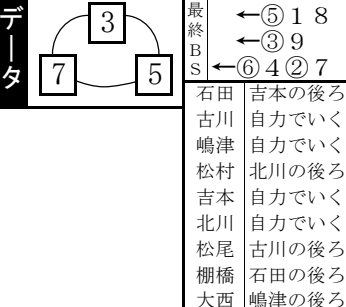

レース種別統計

9 S級予選
2015m 【15:14】

車番【2・3連単】 枠番<連複>

3=9<5
2 穴狙い
3-6 穴狙
2=7<5
3 2-5
3-5<9
1 2-3<7
3-4 2-3
5-3<7
1 5-9<1
1-3 4-6

嶋津か吉本か
⑤吉本~①石田の先捲りと③嶋津~⑨大西の攻防戦が互角の争い。両陣のスキを②古川~⑦松尾が狙う。大阪の一発駆け侮ぬ

展開予想
▲× ●○ 注
誘導員 - ⑤18③9②7⑥4
(佐伯辰哉)
捲ママ自ママ先マ
先差差在差在差捲差

連番	車番	印	穴目	級総合現前	身長	体重	練習地	地区	年齢	最高平均	脚質	ギヤS数	賞金順位	勝利度数	月日	場所前				今回成績
																単勝	連対	失格	回数	
1	白	×		4 146 S2 S2	172cm	75kg	広島400	中国	49才	11.1	差	3.92S①	581万	0	0	4	21	9R	5/29 弥彦 4 7 ⑧ 5/22 久留 6 5 3 4/22 大垣 8 6 6 4/4 武記 8 ⑥ 6 3	松阪 4 ⑤ ⑧ 防府記 3 ⑤ ⑦ 松記補 ⑦ 5 5 大宮 3 ⑦ ⑥
2	黒		●	3 152 S2 A1	173cm	73kg	武雄400	九州	35才	11.2	自在	3.93S③	542万	1	0	4	19	9R	5/29 豊橋 5 1 ⑧ 5/16 宇記 3 ⑧ ⑥ 4/27 小松 3 ④ ⑨ ⑩ 4/18 川記 5 ⑥ ⑨ ⑦ ⑩	武雄 S 企 ④ 福井 6 7 9 ⑩ 小倉 4 ⑥ ⑧ 大宮 3 ⑥ ⑨ ⑩
3	赤		●	2 165 S2 A1	174cm	72kg	平塚400	南関	33才	11.0	自在	3.92S③	495万	1	4	3	16	9R	6/1 取記 3 ⑤ ⑥ ⑦ ⑩ 5/16 宇記 4 ⑨ ① ④ 5/6 前橋 テ 欠 欠 4/22 平塚 2 ④ ⑥ ⑩	松戸 2 ③ ⑦ 立川 4 ② ⑨ 防府記 5 ④ ⑩ 大宮 2 ③ ⑧
4	青			4 144 S2 A1	167cm	74kg	C S 400	近畿	39才	11.0	差捲	3.93S④	570万	0	0	0	9R	6/1 取手 A F ⑥ 5/21 弥彦 傷 欠 5/14 富山 S ⑤ ⑦ 欠	函館 ① ② ③ 豊橋 ⑨ ④ ① 岸和 S ⑧ ⑤ ① 高知 S ① ①	
5	黄		▲	3 160 S2 S2	171cm	65kg	広島400	中国	39才	11.2	先捲	3.92S③	847万	2	4	3	15	9R	5/31 小松 補 3 5/22 伊東 1 ① ⑨ 5/11 塚記 4 ③ ⑨ ⑥ ⑩ 4/30 ダー 9 2 8 6 ⑩	大垣 8 2 ⑨ ⑩ 小倉 2 ④ ⑩ ③ 玉野 4 ② ⑨ ⑩ 佐世 5 ④ ⑨
6	緑			4 135 S2 A1	167cm	74kg	C S 400	近畿	28才	11.1	自在	3.92S③	441万	1	1	1	17	9R	25日 間 欠 場 5/8 静岡 9 ⑨ ⑧ 欠 4/25 久留 9 ⑨ ⑧ ③ 4/16 青森 7 ⑨ 9 9 ⑩	豊橋 8 ⑨ 5 ⑩ ⑩ 小倉記 8 ⑦ 9 京王 4 ⑧ ⑤ 大宮 9 ⑨ 8 2
7	橙		注	3 162 S2 S2	174cm	75kg	小倉400	九州	36才	10.9	差捲	3.85S①	821万	8	1	2	15	9R	5/20 富山 1 ① ⑥ 5/4 玉野 1 ③ ④ 4/27 小松 1 ⑤ ⑤ 4/19 広島 4 ⑥ ⑨	武記 7 ④ ⑨ ① 小倉記 6 ① ⑤ 大垣 9 2 ⑤ ① 高松 7 ① ⑦
8	桃			4 138 S2 A1	167cm	71kg	玉野400	中国	38才	10.8	マ差	3.92S①	415万	0	0	3	16	9R	6/1 取記 8 ③ ⑨ 9 5/23 岸和 5 5 8 5/6 岐阜 7 3 7 4/28 佐世 3 ⑦ ⑩	43日 間 欠 場 防府記 6 テ 欠 別府 7 6 6 静岡 S 企 ⑥
9	紫		○	3 153 S2 S2	165cm	67kg	川崎400	南関	38才	10.9	マ差	3.93S③	634万	3	2	2	15	9R	5/23 岸和 2 ⑥ ⑥ 5/16 函館 6 ① ⑥ 5/8 静岡 7 5 1 4/25 伊記補 ④ ⑦ ①	川記 2 ⑦ ⑦ ⑥ 大宮 7 4 6 30日 間 欠 場 小倉 3 ⑨ ③