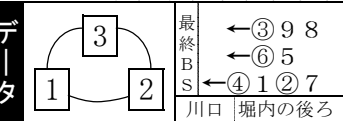

レース種別統計

7 S級予選 2015m [14:10]

車番【2・3連単】 枠番<連復>

3 = 9 < 1	穴狙い	3 - 6	穴狙
2 = 7 < 1		2 - 5	
3 - 1 < 9		1 - 3	2 - 3
2 - 3 < 7		3 - 4	1 - 2
3 - 5 < 9			
2 - 1 < 5			

小川の先捲り

ここは③小川~⑨藤原の先捲りがレースの主体。④堀内が先制攻撃なら①川口満の差し連入へ②川口公~⑦佐藤互の自力押え

展開予想

注 X ○ ○ △

誘導員 (西岡拓朗)

自マ自マ先ママ捲マ
在差在差捲差差先差

川口	堀内の後ろ
川口	自在にいく
小川	自力でいく
堀内	自力でいく
金成	佐藤の後ろ
佐藤	何でもやる
川口	川口の後ろ
室井	四国3番手~
藤原	小川の後ろ

連番	車番	穴目	印	級総合現目	身長	体重	練習地	地区	年齢	最高平均	脚質	ギヤS数	賞金順位	勝利度数	月日	場所前	場所前	場所前	場所前	場所前					
1	1	白	△	X	173cm	79kg	松戸333	関東	52才	10.8	マ差	3.92S①	706万	3 4 3 15	7R	6①	取記	6②	2⑦	伊記	7②	2⑤			
					156		川口 満宏	東京	58期	11.8	先○B○	495位	12% 28%	12% 28%		5②	高知	4	3③	和歌	1	9①			
					S2		S42. 3. 10【六白】AB		99期	11.8	逃捲差マ	当100.45	直100.53	391勝		5⑤	岸和	8	6	9	豊橋	3	6⑦		
					S2				88期	11.8	転後	○○③④				5⑥	岐阜	2	8③	③	小田	8	1	5⑤	
2	2	黒	注	○	176cm	71kg	岐阜400	中部	29才	10.8	自在	3.92S②	797万	2 3 3 18	7R	6①	取手記	4	7⑤	欠	函館	3	9④		
					156		川口公太朗	岐阜	98期	11.8	先⑤B①	378位	8% 19%	8% 19%		5②	岸和	7	1	5⑤	川記	3	1	7⑥	
					S2		H 2. 2. 1【二黒】B		98期	11.8	逃捲差マ	当101.04	直100.17	156勝		5⑥	宇記	2	7④	5⑤	武記	6	2	6⑥	
					S2				98期	11.8	欠後	①②②①				5⑥	奈良	3	7⑤	⑤	向日	8	7	2②	
3	3	赤	○	△	172cm	78kg	松山400	四国	36才	10.7	先捲	3.92S①	461万	4 2 5 9	7R	5①	小松	病	欠	武記	1	3	7⑦		
					173		小川 祐司	愛媛	96期	11.7	先⑩B⑨	413位	20% 30%	20% 30%		5③	高松	4	3③	③	向日	2	1	9⑨	
					S2		S57. 6. 15【九紫】O		96期	11.7	逃捲差マ	当106.80	直106.80	201勝		5⑥	岐阜	1	2②	⑨	松記	1	4	8④	
					S2				96期	11.7	欠後	③③○○				4②	平塚	3	8⑧	5⑤	83日	間	欠場		
4	4	青	X	注	174cm	76kg	取手400	北関	31才	11.0	捲先	3.92S①	540万	2 0 3 18	7R	6①	取手記	家	事	欠	西武	5	4	4④	
					145		堀内 昇	茨城	95期	11.8	先⑨B②	278位	9% 9%	9% 9%		5②	富山	9	3	1	防府	8	8	3③	
					S2		S63. 5. 23【三碧】A		95期	11.8	逃捲差マ	当 95.66	直 96.15	169勝		5⑤	塚記	7	①	③	9⑨	大垣	6	7	5⑤
					S2				95期	11.8	欠後	○①①○				5④	玉野	6	6	7	大宮	6	7	7⑦	
4	5	黄	X	注	172cm	83kg	平400	北日	40才	11.1	マ差	3.92S①	618万	3 2 3 19	7R	5②	弥彦	2	7⑦	⑨	知記	6	4	4①	
					155		金成 和幸	福島	88期	11.1	先○B○	323位	11% 19%	11% 19%		5②	久留	3	7⑦	⑦	武記	4	5	9①	
					S2		S54. 3. 22【三碧】O		88期	11.8	逃捲差マ	当 99.60	直100.03	215勝		5④	富山	3	8⑧	⑨	京王	5	6	③	
					S2				88期	11.8	順調	○○④①				5④	西武	4	6⑦	⑦	松記	8	2	5①	
6	6	緑	○		172cm	79kg	街道	北日	32才	11.0	自在	3.92S②	461万	1 2 0 22	7R	5①	小松	8	2	2	青森	8	6	5⑤	
					138		佐藤 雅春	宮城	94期	11.8	先⑫B⑧	507位	4% 12%	4% 12%		5②	久留	6	4	5⑤	防府	5	8	6⑥	
					S2		S62. 6. 1【四緑】B		94期	11.8	逃捲差マ	当 92.60	直 93.75	152勝		5①	塚記	5	4	9⑨	5	伊東	8	5	5⑤
					S2				94期	11.8	順調	○①①①				4②	西武	6	1	9⑨	松戸	8	9	7⑦	
5	7	橙	○		181cm	75kg	名古屋400	中部	39才	11.0	マ差	3.92S②	635万	0 2 3 21	7R	6①	取記	6	5④	4⑤	四日	3	9③		
					154		佐藤 互	愛知	85期	11.8	先①B○	363位	0% 8%	0% 8%		5⑨	高知	4	5④	④	松戸	5	2	5⑤	
					S2		S54. 9. 10【三碧】A		85期	11.8	逃捲差マ	当 99.77	直 99.69	250勝		4⑤	青森	4	5④	④	佐世	4	6	⑤	
					S2				85期	11.8	普通	○○①①				4⑤	伊記	6	5⑦	7③	高松	2	5⑤		
6	8	桃	○		170cm	70kg	小松400	四国	48才	11.2	マ差	3.93S①	331万	0 2 1 14	7R	5②	弥彦	傷	欠	31日	間	欠場			
					143		室井 竜二	徳島	65期	11.8	先○B○	539位	0% 12%	0% 12%		5⑨	高知	7	7	欠	防府記	5	2	8⑧	
					S2		S45. 10. 16【三碧】A		65期	11.8	逃捲差マ	当 96.17	直 95.76	287勝		4⑤	久留	5	7	6	静岡	7	4	5⑤	
					S2				65期	11.8	欠後	○○②①				4⑥	青森	8	5	2	松山	3	6	⑦	
6	9	紫	○		178cm	78kg	高知500	四国	39才	11.0	マ差	3.92S①	498万	0 4 0 20	7R	5②	弥彦	4	8⑧	⑦	平	テ	欠	欠	
					153		藤原 浩	高知	87期	11.8	先○B○	397位	0% 17%	0% 17%		5①	塚記	2	8④	⑦	宇都	4	6	②	
					S2		S54. 7. 8【三碧】O		87期	11.8	逃捲差マ	当101.13	直 99.07	180勝		4⑧	川記	5	7⑦	⑥④	川崎	5	5	⑤	
					S2				87期	11.8	順調	○○②②				4⑤	豊橋	6	6	テ	高知	2	2	⑦