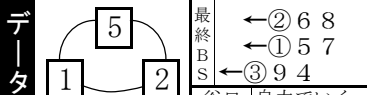

レース種別統計

4

A級予選

2015m 【12:36】

車番【2・3連単】

枠番<連複>

1 = 5 < 9
7

穴狙い 1 - 4

1 - 2 < 5
6

2 - 5 < 1
6

1 - 9 < 4
5

2 - 5 < 1
6

1 - 9 < 4
5

2 - 5 < 1
6

谷口~田中が主線

①谷口~⑤田中が先行・捲りの積極策で上位占め狙う。③勝部が先制パンチなら⑨三木の差し連入。②今村の自力も上位圏内

展開予想

連番	車番	印	穴目	級総合現前	身長	体重	練習地	地区	脚質	ギヤS数	賞金	勝利度数	月日	場所前					
														1	2	3	4		
1	1	白	注	133 A1 A1	169cm	75kg	岸和400	近畿	先捲	3.92S②	480万	4	6	2	12	4R	5①岸和 5②弥彦 5④富山 5④玉野	8⑤②⑥ 静岡S 5⑤1①② 福井S ⑧⑥⑤⑥ 宇都 ④②⑤⑤	
2	2	黒	△	116 A2 A2	168cm	68kg	高知500	四国	捲先	3.85S②	305万	5	1	5	10	4R	6①名古屋 5⑨高知 5①久留 4⑧静岡	9①③④ 佐世S 9⑧3④ 別府S 3③③⑦ 広島S 1⑥⑥①	
3	3	赤	注	96 A2 A2	173cm	74kg	小倉400	九州	先捲	3.86S①	347万	3	1	4	15	4R	5⑧小倉 5⑦別府 5③函館 4②防府	補 2⑤③③ 4⑥6⑥ 5③①① 7①⑦⑦	大宮S 7⑦1①⑨ 大垣 6⑤5③⑥ 取手 9⑥9⑧ 小倉 3④④⑤⑤
4	4	青		91 A2 A2	174cm	63kg	熊本500	九州	マ差	3.86S①	384万	0	1	3	20	4R	5③青森 5②伊東 5⑬高松 5⑥奈良	4③⑥ 3⑧⑦ 8⑦5 6⑦⑤	小倉 6⑤5⑥ 青森S 9④4③ 立川S 9②⑧ 岐阜 5②7⑤
5	5	黄	○△	133 A1 S2	174cm	71kg	名古屋400	中部	差捲	3.93S②	553万	5	3	1	15	4R	5②大宮 5④富山 5⑦西武 4②防府	7④② ⑧⑥① ⑥⑤① ④④①	函館 ⑦④② 豊橋S ⑨③④ 玉野S ②①⑧ 松阪 ④①⑦
6	6	緑	○	80 A1 A1	171cm	68kg	高知500	四国	自在	3.85S②	219万	0	0	3	15	4R	6③川崎 5⑨奈良 5①岸和 4⑤高知	家事欠 6③⑥ 9③9⑥ 7③3③	40日間欠場 向日 9⑨テ 平 5⑤7⑥ 取手 4⑧④
7	7	橙		101 A2 A3	173cm	72kg	一宮400	中部	マ差	3.92S①	366万	0	1	9	14	4R	5③岸和 5②函館 5⑤岸和 5⑩小松	8⑤8 3⑨③ 3⑧⑧ 8③3③	小倉 3⑥⑤ 豊橋S 8③2 岸和 5③5 京王S 6④4③
8	8	桃		88 A2 A2	175cm	70kg	高知500	四国	マ差	3.79S①	348万	0	0	3	19	4R	5⑦別府 5③岸和 4⑦小松 4⑤久留	6⑥6 8⑧7 S補補 6 7⑤5	青森S 8③6 大垣 7⑦3 高知S 3⑤⑨ 名古屋 5⑥④
9	9	紫	××	109 A2 A1	177cm	76kg	泡瀬	九州	マ差	3.92S①	181万	1	1	4	14	4R	5⑧小倉 3②小倉 2⑦松山	4⑥④ 5⑦欠 3⑥2	65日間欠場 高知S 8①④ 佐世 5③③ 玉野 4⑨③ 小松S 4⑥⑤