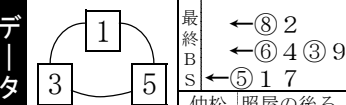

レース種別統計

1 A級予選 2015m 【11:08】

車番【2・3連単】 枠番<連復>

1 = 5 < 3 7
3 = 9 < 1 4
1 - 3 < 9 5
3 - 1 < 9 5
1 - 7 < 3 4
3 - 4 < 9 5

穴狙い 1 - 4 穴狙
1 - 3 3 - 6
1 - 5 4 - 4

仲松の差脚

⑤照屋の先捲りに付ける①仲松の差脚が中心。③板崎～⑨西山が好位戦なら逆転も。⑥山本の先制なら④白崎の差し連入級。

展開予想

注 △ ○ ● ×

誘導員 (志村達也)

⑧②③⑨⑥④⑤①⑦
自マ先マ先差先ママ
在差捲差捲捲差差

連番	車番	穴目	級	総合現目	身長	体重	練習地	脚質	ギヤS数	賞金	勝利度数	今回成績	月日	1場所前	2場所前	3場所前	4場所前	5場所前	6場所前	7場所前	8場所前			
			選手名	生年月日	能力	星	血液	年令	最高平均	先行回数	先頭BS	当期得点	直近得点	月日	月日	月日	月日	月日	月日	月日	月日			
1	1	◎	A1	132	180cm	79kg	泡瀬	九州	3.92S②	388万	2 6 2 12	IR	5/28	小倉	4	欠	欠	松山S	①	②	②			
			仲松 勝太	1996	S53	2.15	【四緑】A	41才	11.2	先〇B〇	585位	9%	36%	5/4	玉野S	⑤	②	⑦	取手	①	⑥	④		
					96期			沖繩	12.0	逃捲差マ	当 89.50	直 90.38	93勝	4/24	防府	2	⑥	⑤	小倉	S	③	④	⑤	
								欠後	〇〇④④					4/15	広島	2	⑤	⑤	佐世	1	④	②		
2	2		A1	115	176cm	68kg	岐阜400	中部	3.92S〇	194万	1 1 3 15	IR	5/25	川崎	S	⑤	⑤	⑦	高知	S	③	⑧	④	
			宝満 大作	1985	S54	11.14	【三碧】A	39才	11.5	先〇B〇	339位	5%	10%	5/17	大垣	2	③	⑤	向日	S	6	5	5	
								岐阜	12.2	逃捲差マ	当 86.05	直 85.83	138勝	4/25	久留	S	③	⑤	④	73日	間	欠	場	
								普通	〇〇①①					4/5	岸和	4	⑤	④	小松	S	1	欠	欠	
3	3	△	A2	121	172cm	74kg	松山400	四国	3.92S①	194万	4 4 3 9	IR	6/3	川崎	S	③	②	⑥	小松	S	4	⑨	①	
			板崎 佑矢	1981	S63	4.2	【三碧】A	31才	11.3	先⑩B⑤	536位	20%	40%	5/19	佐世	1	⑨	②	松阪	S	7	①	③	
								愛媛	12.1	逃捲差マ	当 87.38	直 87.38	80勝	5/11	岸和	1	⑧	②	103日	間	欠	場		
								101期	順調	③④①〇				5/4	玉野	S	7	2	③	和歌	4	⑦	欠	
4	4	×	A2	102	168cm	71kg	福井400	近畿	3.92S②	319万	2 2 2 18	IR	5/23	函館	6	1	⑨	防府	S	9	1	⑤		
			白崎 芳典	1986	S51	12.24	【六白】O	42才	11.2	先〇B〇	830位	8%	17%	4/15	岸和	S	2	③	⑥	宇都	③	⑤	④	
								福井	12.3	逃捲差マ	当 81.77	直 82.47	178勝	4/20	広島	4	⑤	4	高松	S	6	9	9	
								86期	普通	〇①②①				4/19	豊橋	8	9	8	松戸	5	②	⑤		
5	5	○	A2	120	165cm	69kg	泡瀬	九州	3.92S〇	403万	5 2 5 12	IR	5/31	小松	S	6	②	②	⑨	広島	1	⑦	②	
			照屋 将貴	1981	H 7.5	1	【五黄】B	24才	11.3	先⑩B⑩	780位	21%	29%	5/19	高知	S	4	①	⑥	防府	S	5	①	①
								沖繩	12.1	逃捲差マ	当 85.50	直 87.08	57勝	5/4	玉野	S	3	③	③	松山	8	5	⑥	
								111期	普通	③②②				4/28	佐世	S	9	1	④	佐世	3	③	⑦	
6	6		A2	84	171cm	67kg	岸和400	近畿	3.92S④	271万	2 1 1 18	IR	5/25	川崎	S	4	①	①	豊橋	S	9	9	8	
			山本 隼人	1981	H10	1.21	【三碧】B	21才	11.3	先⑩B⑩	956位	9%	14%	5/17	大垣	6	⑤	2	京王	S	9	8	8	
								大阪	12.4	逃捲差マ	当 79.76	直 78.66	30勝	4/28	松山	7	①	⑦	佐世	7	④	④		
								111期	普通	③〇〇〇				4/16	青森	S	9	8	③	岸和	S	テ	欠	
7	7	×	A1	108	165cm	65kg	熊本500	九州	3.93S〇	402万	2 4 3 15	IR	5/25	川崎	S	5	テ	8	四日	S	2	⑤	⑤	
			時松 正	1987	S46	6.30	【二黒】A	47才	11.3	先〇B〇	400位	8%	25%	5/17	別府	7	3	1	防府	S	6	1	⑥	
								熊本	12.2	逃捲差マ	当 84.55	直 84.11	152勝	4/25	西武	7	3	2	岸和	7	7	3		
								67期	低調	〇〇④②				4/25	久留	S	5	②	②	松山	7	8	4	
8	8	注	A1	87	168cm	67kg	名古屋400	中部	3.85S⑨	311万	0 1 3 20	IR	5/22	久留	S	7	6	7	岸和	4	⑤	⑨		
			佐藤 健太	1987	S63	1.28	【四緑】B	31才	11.4	先〇B⑤	177位	0%	4%	5/9	青森	S	9	4	2	松山	9	⑨	7	
								愛知	12.4	逃捲差マ	当 78.23	直 79.35	98勝	4/25	小倉	4	3	3	京王	S	⑤	⑧	⑨	
								101期	低調	〇〇①〇				4/15	広島	3	⑦	⑦	大垣	S	9	8	6	
9	9	○	A1	111	172cm	82kg	小松400	四国	3.92S〇	279万	0 2 5 13	IR	5/25	川崎	S	2	③	④	39日	間	欠	場		
			西山 圭二	1987	S57	11.3	【九紫】O	36才	11.0	先〇B〇	569位	0%	10%	5/17	別府	4	②	③	高松	S	5	欠	欠	
								徳島	12.2	逃捲差マ	当 84.71	直 84.87	79勝	4/29	向日	3	⑧	⑧	四日	S	9	3	4	
								100期	好調	〇〇①①				4/21	奈良	4	4	5	佐世	S	4	⑦	③