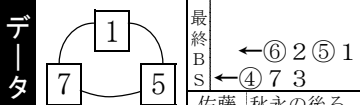

佐藤 秋永の後ろ
天沼 真船の後ろ
平田 川本の後ろ
松本 自力でいく
秋永 自力でいく
真船 先行含め力在
川本 松本の後ろ

連番	車番	印	穴目	級総合現前	身長	体重	練習地	地区	年令	最高平均	脚質	ギヤS数	賞金順位	勝利回数	勝利率	連対率	失格回数	通算勝数	今回成績				月日				場所前																								
																			1	2	3	4	1	2	3	4	1	2	3	4																					
1	1	白	○	5 76 A3 A2	170cm	73kg	熊本500	九州	32才	11.3	マ差	3.85S①	72万	0	2	1	15	4R	2R	4R	2	24	小松	4	2	⑦	39日	間欠場	松山S	4	⑥	7	四日S	5	⑧	7	岸和	7	6	4											
2	2	黒	注×	7 47 A3 A3	178cm	69kg	西武400	関東	34才	11.5	マ差	3.77S①	109万	1	3	0	15	7R	3R	4R	2	23	松阪	4	2	⑦	西武	補	2	1	宇都	4	⑦	2	大垣	4	④	欠	4	④											
3	3	赤	×	8 42 A3 A3	177cm	80kg	明石400	近畿	53才	11.5	マ差	3.92S①	97万	1	2	3	11	7R	6R	4R	2	24	小松	3	⑥	⑥	西武	6	5	2	44日	間欠場	西武	4	④	欠	4	④													
4	4	青	○注	7 46 A3 A3	181cm	79kg	明石400	近畿	34才	11.3	先捲	3.92S⑥	152万	7	1	3	13	4R	6R	4R	2	21	前橋	4	①	③	奈良	2	⑥	①	①	松戸	5	1	④	①	大宮	6	7	⑥	①	松阪	6	1	④	①					
5	5	黄	△○	6 66 A3 A3	171cm	76kg	小倉400	九州	36才	11.2	自在	3.92S③	151万	6	3	5	9	4R	5R	4R	2	23	松阪	4	2	⑥	高知	6	1	①	①	久留	3	1	①	①	小倉	補	2	①	①	西武	4	⑤	①	①					
6	6	緑		8 33 A3 A3	173cm	73kg	泉崎333	北日	33才	11.5	先捲	3.92S③	69万	4	3	2	14	1R	4R	4R	1	24	向日	5	5	⑤	玉野	6	4	2	②	小田	1	⑦	②	2	岐阜	5	②	③	②	奈良	5	①	①	①					
6	7	橙	○△	6 71 A3 A2	181cm	78kg	明石400	近畿	43才	11.4	マ差	3.92S④	105万	2	3	3	13	7R	7R	4R	2	18	名古屋	2	2	⑤	一月	A3	降班	大垣	8	8	6	③	2	④	佐世	7	1	②	②	防府S	9	4	4	川崎S	9	5	8		