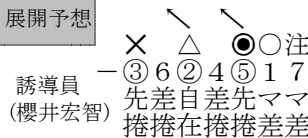

レース種別統計

6

A級C予選

1615m 【10:40】

車番【2・3連単】

5 = 1 < 2
7

穴狙い

5 - 2 < 4
1

2 = 4 < 5
1

1 - 7 < 5
2

2 - 1 < 4
5

藤井～志村を信頼

⑤藤井～①志村が先行主導権を取り押し切り。道中脚を使うと志村の差し。②野村～④長谷川の自力押さえ。③猪狩の一発注

最終B/S ←③6
←②4
←①7

志村 藤井の後ろ
野村 自力自在に
猪狩 自力でいく
長谷 野村の後ろ
藤井 自力でいく
田村 猪狩の後ろ
大崎 地元の後ろへ

連番	車番	穴目	印	級合現前	身長	体重	練習地	選手名	地区	年令	最高平均	脚質	ギヤS数	賞金順位	勝利回数	連対回数	月日	場所前	月日	場所前	月日	場所前	月日	場所前	
1	1	白	○△	5 76 A3 A2	176cm	100kg	広島400	志村 達也	中国	46才	11.3	差捲	3.92S○	108万	2 4 3 12	6R	2 23	松阪	3	5	3	一月	A 3	降班	
								生年月日 能力星 血液									2 13	高松	2	7	4	奈良	4	2	3
								S47. 5. 19 【一白】 O									1 26	別府	2	6	7	豊橋	7	5	6
								71期 順調 ○①③②									1 10	西武	2	5	1	福井	4	9	1
2	2	黒	△●	7 45 A3 A3	174cm	77kg	西武400	野村 昌弘	関東	40才	11.4	自在	3.85S○	101万	3 4 2 15	6R	2 24	小松	7	2	4	久留	2	7	1
								S53. 6. 10 【四緑】 B									2 15	松阪	6	2	5	大宮	4	3	3
								84期 普通 ①③①②									1 20	伊東	5	6	4	奈良	7	6	1
																	1 5	玉野	4	7	1	武雄	2	4	7
3	3	赤	X注	9 29 A3 A3	156cm	69kg	平400	猪狩 雄太	北日	28才	11.7	先捲	3.85S⑩	92万	3 2 1 18	6R	2 22	岸和	6	5	1	名古屋	6	6	6
								H 2. 7. 2 【一白】 B									2 12	京王	7	7	5	和歌	7	7	6
								103期 普通 ②③○○									1 16	佐世	1	7	6	高知	3	7	2
																	1 4	松戸	7	7	1	京王	6	5	2
4	4	青	○	8 38 A3 A3	184cm	76kg	西武400	長谷川辰徳	関東	37才	11.5	差捲	3.85S①	135万	2 2 2 16	6R	2 20	別府	7	2	2	小倉	5	5	4
								S56. 4. 8 【一白】 A									2 12	京王	3	7	6	名古屋	6	1	6
								89期 順調 ○①③○									1 27	松山	6	5	4	奈良	殊	欠	欠
																	1 17	玉野	5	1	6	玉野	5	4	3
5	5	黄	●X	5 75 A3 A3	171cm	74kg	広島400	藤井 将	中国	24才	11.3	先捲	3.92S⑤	169万	11 3 2 7	6R	2 22	松阪	1	6	1	佐世	3	5	欠
								H 6. 3. 22 【六白】 B									2 16	高知	6	1	1	別府	1	2	2
								113期 順調 ⑤⑧①○									2 4	佐世	1	2	5	小倉	1	1	4
																	1 27	松山	1	3	5	高松	3	1	5
6	6	緑		9 26 A3 A3	173cm	73kg	静岡400	田村 淳史	南関	42才	11.4	差捲	3.85S○	87万	0 0 3 21	6R	2 21	前橋	7	4	6	大宮	3	6	7
								S51. 4. 29 【六白】 O									2 12	四日	6	3	6	佐世	5	6	7
								79期 普通 ○○○○									1 26	別府	テ	6	5	奈良	4	4	6
																	1 18	川崎	6	4	3	和歌	4	7	6
6	7	橙	注	7 55 A3 A3	177cm	80kg	高知500	大崎世志人	四国	46才	11.3	マ差	3.92S○	137万	2 6 3 12	6R	2 24	小松	補	6	1	小倉	5	5	7
								S48. 1. 25 【一白】 O									2 16	高知	2	5	3	四日	2	5	7
								76期 普通 ○○③⑤									2 3	豊橋	2	4	2	大宮	2	7	2
																	1 20	伊東	4	5	1	川崎	3	7	3

七車立てに付きご注意ください