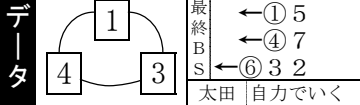

レース種別統計

5 A級C予選
1615m 【10:19】

車番【2・3連単】

1 = 5 < 3
2 4 = 7 < 3
1 - 3 < 5
4 - 3 < 7
1 - 4 < 5
7 1 - 7 < 4

太田の自力

⑥伊藤が先行主導権を取る気配で③後藤の差し連入級。④花村～⑦服部が好位なら単勝級だ。
①太田～⑤三澤の先捲りが中心

展開予想

●○ ×注 △

誘導員 (市本隆司)

① 5 2 4 7 6 3
先マ差自マ先マ
捲差捲在差捲差

連番	車番	印	穴	級	総合	身長	体重	練習地	地区	脚質	ギヤS数	賞金	勝利回数	勝連対	今成績	月日	1場所前	2場所前	5場所前	6場所前	7場所前	8場所前		
番	番			現前	選手名	年齢	最高平均	出身期別	調子	最高平均	先行回数	順位	先頭BS	当期得点	勝連対	月日	2場所前	3場所前	4場所前	5場所前	6場所前	7場所前	8場所前	
					生年月日 能力星 血液	期別	調子	調子	調子	調子	調子	調子	調子	調子	調子	月日	月日	月日	月日	月日	月日	月日	月日	
1	1	白	○	5	77	174cm 76kg	街道	北日	先捲	3.86S⑤	126万	116	2	5	5R	2④	取手	1	1	5	6	6	6	
					A3	太田 将成	H 8. 4. 12	【四緑】	B	113期	順調	①⑤○①	127位	46% 71%	失格○	27勝	2③	豊橋	2	2	2	2	2	2
					A3	中村 大和	S52. 1. 26	【六白】	A	87期	普通	○○①①	1303位	7% 14%	失格○	164勝	1⑧	奈良	3	2	1	1	1	1
					A3	後藤 浩二	S43. 9. 20	【五黄】	A	61期	普通	○○⑥⑤	1254位	17% 46%	失格○	263勝	1⑩	玉野	2	2	1	1	1	1
					A3	花村 直人	S44. 10. 31	【四緑】	B	71期	順調	①④③①	808位	29% 43%	失格○	325勝	2⑤	川崎	1	5	5	5	5	5
					A2	三澤 勝成	S52. 6. 22	【五黄】	○	83期	順調	○○③④	753位	0% 37%	失格①	86勝	2⑨	小宮	2	5	2	2	2	2
					A2	伊藤 貴史	S59. 11. 24	【七赤】	B	97期	順調	②④○	1255位	17% 26%	失格○	136勝	1⑩	小田	3	3	2	2	2	2
					A3	服部 正継	S53. 9. 4	【四緑】	AB	86期	普通	○○○①	118万	0	1	6	15	2⑥	前橋	5	3	4	4	4
					A3							1328位	0% 5%	失格○	199勝	2④	取手	3	7	3	3	3	3	
					A3							68.33	0	6	3	3	2④	佐世	6	3	3	3	3	
					A3							67.77	0	0	1	6	15	1②	伊東	4	4	7	7	7

七車立てに付きご注意ください