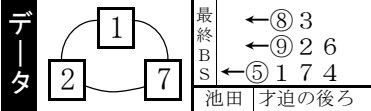

レース種別統計

3 A級特選
2015m 【11:59】
車番【2・3連単】 枠番<連複>

1 = 5 < 2
2 = 9 < 6
1 - 2 < 5
2 - 1 < 5
1 - 7 < 2
3 - 1 < 2
7

穴狙い
1 - 4
2 - 6
1 - 2
2 - 3
1 - 5
1 - 6

池田の差し

⑤才迫が積極的に動いて主導権を取る。付ける①池田～⑦松尾の差し。⑨東～②小塚の自力が逆転圏内。③石田の差し連入級

展開予想

注△ ○●×

誘導員 - ⑧③⑨②⑥⑤①⑦④
自ママ先差マ先ママ
在差捲捲差捲差差差

池田 才迫の後ろ
小塚 東の後ろへ
石田 後藤の後ろ
徳吉 松尾の後ろへ
才迫 自力でいく
市野 小塚の後ろ
松尾 池田の後ろ
後藤 自力でいく
東 先行含め自力

連番	車番	印	穴目	級総合現前	身長	体重	練習地	地区	年齢	最高平均	脚質	ギヤS数	賞金順位	勝利度数	月日	場所前				5場所前					
																1場所前	2場所前	3場所前	4場所前		6場所前	7場所前	8場所前	9場所前	
1	1	白	◎△	1137 A1	180cm	83kg	武雄400	九州	39才	11.1	マ差	3.92S①	764万	1 6 6 11	9月	9	3	2	4	4	京王S	5	1	7	
				A1					39才	11.9	先○B○	149位	4% 29%	8月	8	26	小松	4	2	3	松山S	3	5	5	
				A1					39才	11.9	逃捲差マ	当 93.86	失格○	8月	8	2	富山	2	2	2	広島	9	3	2	
				A1					86期		順調	直 92.91	185勝	7月	7	17	大垣S	2	3	8	佐世S	8	3	4	
2	2	黒	△●	1132 A1	171cm	67kg	一宮400	中部	39才	11.3	差捲	3.92S②	683万	2 5 7 10	9月	9	3	高松S	1	2	4	防府S	2	3	5
				A1					39才	12.0	先○B○	417位	8% 29%	8月	8	20	久留	3	2	7	名古屋	2	3	8	
				A1					86期		逃捲差マ	当 92.55	失格○	8月	8	9	別府	2	5	7	西武	3	5	5	
				A1					86期		好調	直 90.14	183勝	8月	8	2	富山	1	3	4	武雄	6	2	5	
3	3	赤	×	1102 A2	179cm	74kg	和歌400	近畿	37才	11.2	差捲	3.92S⑤	508万	2 1 1 20	8月	8	29	静岡S	1	6	7	奈良S	4	5	8
				A2					37才	12.2	先①B①	787位	8% 13%	8月	8	20	西武S	7	5	1	富山S	4	5	5	
				A2					87期		逃捲差マ	当 82.53	失格○	8月	8	9	四日	5	6	5	高知	6	3	7	
				A2					87期		順調	直 82.42	179勝	7月	7	29	川崎S	7	8	2	玉野S	6	7	6	
4	4	青		1094 A2	169cm	67kg	久留400	九州	41才	11.1	差捲	3.92S③	504万	1 1 0 22	8月	8	31	小倉	6	4	7	防府	6	6	7
				A2					41才	12.2	先○B○	781位	4% 8%	8月	8	20	久留	5	2	6	平塚	9	1	4	
				A2					84期		普通	直 80.91	225勝	7月	7	2	向日S	8	5	4	広島	7	4	6	
4	5	黄	○	1120 A1	181cm	79kg	広島400	中国	29才	11.3	先捲	3.92S②	622万	4 4 3 12	8月	8	31	小倉	3	5	5	岐阜S	5	8	1
				A2					29才	12.1	先②B⑦	427位	17% 35%	8月	8	23	富山S	2	9	9	防府	2	9	1	
				A2					95期		逃捲差マ	当 86.60	失格○	8月	8	16	四日	1	7	3	小倉S	1	8	止	
				A2					95期		順調	直 87.19	261勝	8月	8	9	別府	2	4	9	奈良	6	2	3	
5	6	緑		1087 A2	168cm	68kg	名古屋400	中部	52才	11.0	マ差	3.92S②	375万	0 2 4 15	8月	8	22	豊橋	9	3	4	平塚	9	5	3
				A2					52才	12.4	先○B○	785位	0% 10%	7月	7	2	防府	病	欠		四日	6	7	5	
				A2					64期		逃捲差マ	当 79.83	失格○	7月	7	2	高知	6	6	2	武雄	7	3	6	
				A2					64期		普通	直 79.38	202勝	7月	7	14	佐世	9	2	8	和歌	9	7	3	
5	7	橙	×	1128 A1	173cm	69kg	武雄400	九州	33才	11.2	マ差	3.92S①	509万	3 9 0 12	9月	9	3	高松S	2	7	1	京王S	5	2	8
				A1					33才	11.2	先○B○	298位	13% 50%	8月	8	2	青森	2	2	6	西武	1	5	5	
				A1					93期		逃捲差マ	当 88.13	失格○	8月	8	4	小倉	2	8	2	武雄	2	4	6	
				A1					93期		好調	直 88.66	109勝	7月	7	14	岸和S	8	1	5	松阪	2	2	7	
6	8	桃	注	1090 A2	167cm	73kg	明石400	近畿	28才	11.2	自在	3.85S②	209万	1 3 3 16	9月	9	3	函館	8	6	7	四日	9	2	8
				A2					28才	12.3	先③B⑩	689位	4% 17%	7月	7	21	富山	8	5	8	函館	8	2	1	
				A2					103期		逃捲差マ	当 77.00	失格○	6月	6	28	大垣	3	7	9	弥彦	8	1	欠	
				A2					103期		低調	直 80.00	63勝	6月	6	20	武雄	S	8	2	7	玉野S	3	6	3
6	9	紫	注○	1118 A2	176cm	78kg	松阪400	中部	37才	11.2	先捲	3.85S②	599万	2 5 3 14	9月	9	3	高松S	3	8	9	久留	4	4	3
				A2					37才	11.2	先①B⑨	502位	8% 29%	8月	8	23	富山S	4	2	7	奈良S	3	7	5	
				A1					88期		逃捲差マ	当 86.22	失格○	8月	8	9	四日	9	1	2	武雄	5	2	1	
				A1					88期		順調	直 86.66	231勝	8月	8	1	防府	9	2	8	大垣	S	6	2	8