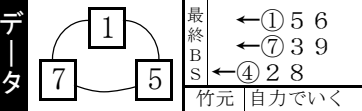

レース種別統計

2 A級一般
2015m 【11:28】

車番【2・3連単】 枠番【連複】

1 = 5 < 7
2 穴狙い
7 = 3 < 9
1 - 7 < 3
5 7 - 1 < 3
1 - 2 < 8
7 - 4 < 3

竹元の自力

①竹元~⑤阿部の自力戦が一步リード。④山本の先制で②榎田の差し連入。⑦深見~③田島も好位回りなら連対の一角へ浮上

展開予想

●○ △注 ×

誘導員 - ①56739④28
(櫻井宏智)
自ママ自ママ先ママ
在差差在差差捲差差

竹元 自力でいく
榎田 山本の後ろ
田島 深見の後ろ
山本 自力でいく
阿部 竹元の後ろ
高田 阿部の後ろ
深見 自力自在に
山下 榎田の後ろ
中村 田島の後ろ

連番	車番	印	穴目	級総合現前	身長	体重	練習地	地区	年齢	最高平均	脚質	ギヤS数	賞金順位	勝利度数	今回成績	場所前			
																月日	1場所前	2場所前	5場所前
1	1	白	◎△	2	173cm	78kg	久留400	九州	自在	3.93S②	718万	2 2 3 17	3R	3R	2R	8①小倉	2⑥⑥⑥	小倉S	9⑤⑨③
					121	選	22才	11.3	先	188位	8%	17%	5●	9●	捲	8②富山	4⑤⑤⑧	奈良S	8①①⑨⑤
					A1	名	福岡	12.1	逃	86.33	失	格○	H	捲	8⑥小松	5⑤③⑨⑨	別府	7⑦②⑥	
2	2	黒	×	5	178cm	82kg	岸和400	近畿	マ差	3.92S①	536万	0 0 2 22	3R	2R	2R	9③名古屋	4④④⑨	久留	8 6 7
					84	選	56才	11.3	先	957位	0%	0%	9	4	外	8②小倉	5 4 7	岸和	S 9 9 3
					A2	名	大阪	12.4	逃	78.80	失	格○	番	手	8⑬玉野	6 8 7	奈良	7 8 3	
3	3	赤	注○	4	170cm	63kg	四日400	中部	マ差	3.85S①	564万	0 1 3 19	4R	2R	2R	9①和歌	4 ⑦③	小倉	5 ⑦⑥
					101	選	40才	11.1	先	708位	0%	4%	7	3	阻	8②富山	8 9 4	高松	S 8 4 5
					A1	名	三重	12.3	逃	81.00	失	格○	阻	れ	8⑬四日	補 3 6 6	武雄	S ④ 2	
4	4	青	×	5	171cm	67kg	岸和400	近畿	先捲	3.86S②	488万	1 2 3 14	3R	1R	2R	8②久留	S 7 3 ②②	名古屋	S 9 ⑤ 9 6
					78	選	20才	11.4	先	1165位	5%	15%	8●	7●	鐘	8①岸和	7 7 ③●	富山	S 3 ⑤⑨ 欠
					A2	名	大阪	12.4	逃	79.68	失	格①	鐘	前	8⑨四日	S 8 ⑤ 8 ⑤	七月	A 2 昇 班	
5	5	黄	○	3	169cm	65kg	高知500	四国	差捲	3.85S①	405万	2 2 5 15	5R	2R	2R	7②青森	4 ④⑦ 1	奈良	5 ② ② ⑦
					106	選	34才	10.9	先	461位	8%	17%	8	6	共	9③武雄	6 7 3	大宮	S 7 6 1
					A1	名	高知	12.2	逃	82.77	失	格○	番	手	8②前橋	4 ⑥③ 3	弥彦	3 ④④ 7	
6	6	緑	△◎	5	186cm	89kg	小松400	四国	マ差	3.83S①	530万	0 0 1 23	5R	1R	2R	9③川崎	S 6 9 6	高知	9 9 8
					76	選	40才	11.2	先	800位	0%	0%	7	3	中	8⑬西武	S 9 4 7	宇都	5 ⑤ 4
					A2	名	徳島	12.4	逃	77.55	失	格○	離	れ	8⑬豊橋	S 8 8 4	山S	8 8 9	
7	7	橙	△◎	3	178cm	76kg	豊橋400	中部	自在	3.92S③	302万	3 2 3 15	4R	3R	2R	9③函館	5 ⑤ 3 4 ④	前橋	2 ⑤ ③ ⑤
					111	選	35才	11.2	先	445位	13%	22%	5	⑥	内	8②富山	S 3 ⑥ ⑥	久留	2 ④ ④ ⑤
					A1	名	愛知	12.2	逃	84.20	失	格○	内	突	8⑬四日	補 6 4 ④	平塚	S 8 4 1	
8	8	桃	注	5	176cm	78kg	C S 400	近畿	マ差	3.92S①	459万	0 1 3 15	1R	2R	2R	9③高松	S ⑦ 欠 欠	防府	6 5 3
					78	選	50才	11.4	先	1398位	0%	5%	7	5	内	8②岸和	S 4 ⑤ ⑨	奈良	S 9 5 2
					A2	名	大阪	12.4	逃	82.60	失	格○	離	れ	8⑨小倉	4 ⑥ ③	七月	A 2 昇 班	
9	9	紫	注	4	171cm	78kg	四日400	中部	マ差	3.92S①	591万	0 1 1 22	2R	1R	2R	9①和歌	5 ⑥ ⑦	名古屋	5 2 ⑦
					101	選	51才	11.4	先	556位	0%	4%	9	9	内	8②大垣	5 ⑥ 5	西武	4 ④ 5
					A2	名	三重	12.3	逃	81.20	失	格○	追	ず	8⑨小倉	5 ⑦ 7	四日	S 4 ⑦ ⑤	
6	6	紫	注	4	171cm	78kg	四日400	中部	マ差	3.92S①	591万	0 1 1 22	2R	1R	2R	9①和歌	5 ⑥ ⑦	名古屋	5 2 ⑦
					101	選	51才	11.4	先	556位	0%	4%	9	9	内	8②大垣	5 ⑥ 5	西武	4 ④ 5
					A2	名	三重	12.3	逃	81.20	失	格○	追	ず	8⑨小倉	5 ⑦ 7	四日	S 4 ⑦ ⑤	
6	6	紫	注	4	171cm	78kg	四日400	中部	マ差	3.92S①	591万	0 1 1 22	2R	1R	2R	9①和歌	5 ⑥ ⑦	名古屋	5 2 ⑦
					101	選	51才	11.4	先	556位	0%	4%	9	9	内	8②大垣	5 ⑥ 5	西武	4 ④ 5
					A2	名	三重	12.3	逃	81.20	失	格○	追	ず	8⑨小倉	5 ⑦ 7	四日	S 4 ⑦ ⑤