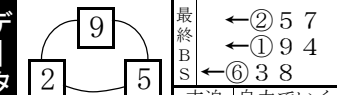

レース種別統計

5 A級準決 2015m 【13:03】

車番【2・3連単】 枠番<連複>

2=5<9 7 穴狙い 2-4 穴狙 9=1<2 4 1-6 2-9<5 1 2-6 9-2<1 4-6 2-1<9 5 9-4<2 3 1-2 2-3

水谷の自力が軸 ②水谷~⑤富永の自力戦がレースの主軸。地元①才迫~⑨近藤が先行・捲りで首位逆転。⑥後藤の自力に乗り③菱田も侮れぬ

展開予想 ●○×△注 誘導員 -②57①94⑥38 (櫻井宏智) 自ママ先差マ先差マ 在差差捲捲差捲捲差