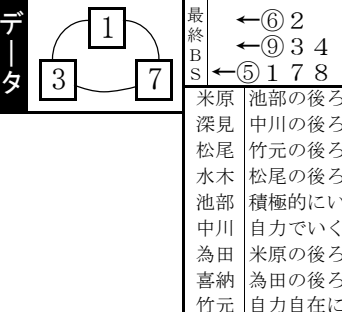

レース種別統計

3 A級選抜

2015m 【11:59】

車番【2・3連単】 枠番<連複>

1 = 5 < 9
7 穴狙い 1 - 4 穴狙
1 - 7 < 9 = 3 < 2
8 1 - 5 3 - 6
9 - 1 < 7 2 - 6
1 - 9 < 7 9 - 2 < 3
6 1 - 6 1 - 3

米原の差し

⑤池部が先行する気満々。付ける①米原～⑦為田の差し。⑨竹元～③松尾の自力が逆転圏内。⑥中川に乗り②深見が上位浮上

展開予想

誘導員 - ⑥ 2 ⑨ 3 4 ⑤ 1 7 8
(隅田幸助) 自差自マ差先マママ
在捲在差捲捲差差差

連番	車番	印	穴目	級総合現前	身長	体重	練習地	地区	年齢	最高	脚質	ギヤS数	賞金	勝利度数	月日	場所前				5場所前			
																1場所前	2場所前	3場所前	4場所前		6場所前	7場所前	8場所前
1	1	白	◎△	2	169cm	74kg	泡瀬	九州	38才	11.0	マ差	3.93S③	447万	1 3 0 15	8 25	小倉 5	4	⑤	⑤	武雄S 7	⑦	欠	欠
				128									147位	5% 21%	8 16	玉野S 8	⑥	⑤	⑤	松山S 8	⑧	②	④
				A1									当 88.77	失格○	7 25	防府S 6	②	⑥	⑥	佐世 5	⑤	①	⑦
				A1	S55.	5.20	【二黒】AB	86期	普通	○○②②			直 88.77	252勝		65日間欠場				高知S 6	④	②	
2	2	黒	×	3	178cm	76kg	豊橋400	中部	35才	11.2	自在	3.92S③	302万	3 2 3 15	9 ③	函館 5	③	4	⑥	前橋 2	②	③	⑤
				111									445位	13% 22%	8 23	富山S 3	③	⑥	⑥	久留 2	④	④	④
				A1	S57.	9.15	【九紫】○	91期	普通	①③①○			当 84.20	失格○	8 16	④日 補	6	4	④	平塚S 8	4	1	
				A1	S60.	8.28	【六白】○	93期	普通	①③①○			直 84.82	153勝	8 ⑥	向日S 8	9	1		平 1	①	⑨	9
3	3	赤	注○	2	173cm	69kg	武雄400	九州	33才	11.2	マ差	3.92S①	509万	3 9 0 12	9 ③	高松S 2	⑦	①	①	京王S 5	②	⑧	⑧
				128									298位	13% 50%	8 22	青森 2	②	⑥	⑥	西武 1	⑤	⑤	⑤
				A1	S60.	8.28	【六白】○	93期	好調	○○⑦⑤			当 88.13	失格○	7 ④	小倉S 2	⑧	②	②	武雄S 2	④	⑥	⑥
				A1	S60.	8.28	【六白】○	93期	好調	○○⑦⑤			直 88.66	109勝	7 14	岸和S 8	1	⑤	⑤	松阪 2	②	④	⑦
4	4	青		3	172cm	73kg	高知500	四国	35才	11.3	自在	3.92S②	461万	3 0 2 14	9 ③	名古屋S 1	⑥	④	④	別府 テ	欠	欠	欠
				106									769位	16% 16%	8 22	青森 7	6	5	5	四日S 6	1	⑨	⑨
				A2	S58.	2.22	【八白】○	96期	順調	③○③○			当 82.22	失格○	8 ⑥	向日S 7	3	6	6	高松S 1	⑦	⑤	⑤
				A2	S58.	2.22	【八白】○	96期	順調	③○③○			直 83.53	94勝		20日間欠場				松阪S 5	③	⑥	⑥
5	5	黄	○	3	168cm	72kg	別府400	九州	25才	11.3	先捲	3.85S⑤	588万	7 1 1 14	8 26	小松 3	⑧	欠	欠	大垣S 1	①	⑦	①
				114									693位	30% 35%	8 16	玉野S 7	①	④	④	別府 1	①	⑦	⑦
				A2	H 4.	12.31	【八白】B	109期	欠後	⑤②○①			当 86.64	失格○	8 ②	富山 1	①	⑧	②	福井S 5	①	①	⑦
				A2	H 4.	12.31	【八白】B	109期	欠後	⑤②○①			直 85.60	50勝	7 24	川崎 5	7	①	①	佐世S 4	⑨	⑧	⑧
6	6	緑		5	182cm	87kg	向日400	近畿	32才	11.4	自在	3.93S②	470万	0 1 2 20	9 ③	武雄 9	9	7	高知S 8	6	8	⑧	
				80									835位	0% 4%	8 21	大垣 6	4	2	②	函館S 5	⑥	⑦	⑤
				A2	S61.	6.23	【五黄】AB	93期	低調	①○○○			当 78.23	失格○	8 13	京王S 止	9	3	3	別府 6	⑥	⑦	⑦
				A2	S61.	6.23	【五黄】AB	93期	低調	①○○○			直 77.60	175勝	7 25	防府S 6	3	8	8	富山S 9	5	9	⑨
7	7	橙	△注	2	169cm	74kg	泡瀬	九州	46才	11.0	マ差	3.85S○	632万	0 2 4 9	8 28	久留S ⑨	⑧	⑧	⑧	防府 2	④	③	③
				125									207位	0% 13%	8 ⑨	小倉 2	⑤	⑦	⑦	七月A 降級			
				A1	S47.	8.15	【一白】AB	69期	普通	○○○○②			当 87.46	失格○	8 ②	高知 4	③	⑥	⑥	久記 8	⑥	7	8
				A1	S47.	8.15	【一白】AB	69期	普通	○○○○②			直 88.09	231勝	7 21	武雄 3	⑦	⑤	⑤	高松 9	9	7	7
8	8	桃		5	173cm	74kg	泡瀬	九州	34才	11.3	マ差	3.92S○	486万	0 0 5 19	8 31	小倉 3	⑦	3	3	高松S 9	8	9	9
				86									795位	0% 0%	8 16	玉野S 故	7	9	9	小松S 7	3	6	6
				A2	S59.	1.16	【八白】○	92期	順調	○○○○			当 78.71	失格○	8 ①	防府S 5	⑥	3	4	武雄S 6	3	4	4
				A2	S59.	1.16	【八白】○	92期	順調	○○○○			直 79.13	47勝	7 23	久留 6	7	4	4	高知 5	3	7	5
9	9	紫	×◎	2	173cm	78kg	久留400	九州	22才	11.3	自在	3.93S②	718万	2 2 3 17	8 31	小倉 2	②	⑥	⑥	小倉S 9	⑨	⑨	③
				121									188位	8% 17%	8 23	富山S 4	⑤	⑧	⑧	奈良 8	⑧	①	⑨
				A1	H 8.	2.5	【四緑】A	107期	順調	①③○○			当 86.33	失格○	8 ⑥	小松S 5	③	⑨	⑨	別府 7	②	⑥	⑥
				A1	H 8.	2.5	【四緑】A	107期	順調	①③○○			直 87.20	105勝	7 28	高松 1	⑦	⑤	⑤	佐世S 3	③	⑤	⑥