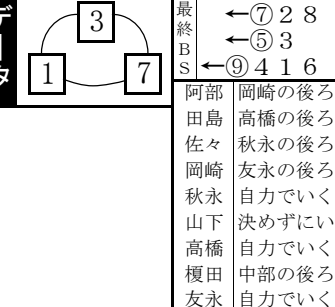

レース種別統計

2 A級一般
2015m 【11:28】

車番【2・3連単】 枠番<連複>

9 = 7 < 2
5 穴狙い
3 = 5 < 9
7 3-4
9 - 5 < 3
1 3-9 < 5
7 4-6
5 - 9 < 3
7 3-7 < 2
1 4-5
3-5

波乱ムード
⑨友永~④岡崎の先捲りに重点を置く。⑤秋永~③佐々木が自力自在で逆転打。⑦高橋~②田島も自力自在で連対を狙う

展開予想
▲× ○ ●注
誘導員 - ⑤ 3 6 7 2 8 ⑨ 4 1
(櫻井宏智)
自マ切自ママ先マ差
在差替在差差捲差捲

連番	車番	印	穴目	級総合現前	身長	体重	練習地	地区	脚質	ギヤS数	賞金	勝利度数	今成績	月日	1場所前	2場所前	3場所前	4場所前	5場所前	6場所前	7場所前	8場所前
1	1	白	注	3 106 A1 A1	169cm	65kg	高知500	四国	差捲 10.9 逃捲差マ 低調	3.85S 先①B○ 逃捲差マ ○○④○	405万 461位 当 82.77 直 83.37	2 2 5 15 8% 17% 失格○ 119勝	5R 2R 8 番手	9③武雄 6 7 3 8②前橋 4 ⑥ 3 8⑩玉野S 7 2 ⑨ 7②豊橋 2 ⑤ ③	大宮S 7 6 1 弥彦 3 ④① 7 平 3 ⑦ ⑧ 広島 6 1 ⑤							
2	2	黒		4 101 A2 A1	170cm	63kg	四日400	中部	マ差 40才 三重 79期	3.85S① 先○B○ 逃捲差マ ○○○①	564万 708位 当 81.00 直 82.36	0 1 3 19 0% 4% 失格○ 183勝	4R 2R 7 阻れ	9①和歌 4 ⑦ ③ 8②富山S 8 9 4 8⑩四日 補 3 6 8⑥向日S 5 ⑥ ⑥	小倉S 5 ⑦ 6 高松S 8 4 5 武雄S テ 4 2 名古屋 3 ⑧ ⑦							
3	3	赤	×○	3 106 A1 A1	167cm	72kg	武雄400	九州	マ差 56才 佐賀 50期	3.93S○ 先○B○ 逃捲差マ 普通○○⑥○	534万 503位 当 83.66 直 83.58	3 3 5 12 13% 26% 失格○ 346勝	5R 2R 6 外突	8⑩久留S 6 ⑤ ⑧ 8⑨小倉 5 ③ 1 6⑦小松S 7 5 1 6②武雄S 3 ⑧ ②	小倉 7 3 5 佐世S 補 3 2 岸和 9 1 ⑥ 福井 2 ⑥ ③							
4	4	青	注	5 87 A2 A2	175cm	78kg	玉野400	中国	差捲 47才 岡山 65期	3.92S① 先①B○ 逃捲差マ 普通○○①①	485万 864位 当 79.66 直 79.35	0 2 1 19 0% 9% 失格○ 209勝	2R 2R 7 捌れ	8⑩高松 8 8 4 8⑨小倉 7 4 6 7⑤岐阜S 8 3 4① 7⑭岸和 8 6 4	平塚S 7 2 ⑥ 四日S 8 4 2 高松S 7 9 欠 広島S テ 7 欠							
5	5	黄	▲○	4 94 A2 A2	163cm	64kg	小倉400	九州	自在 32才 福岡 98期	3.86S② 先④B② 逃捲差マ 転後①②①○	482万 831位 当 81.07 直 80.82	3 1 2 15 14% 19% 失格○ 117勝	9① 2R 4 鐘	8⑩高松 テ 欠 欠 8⑨小倉 補 4① 2 8②富山 8 1 ⑥ 7③久留 7 1① ⑧	取手S 9③ 3 6 奈良S 6 5 7 富山S 6 9 1● 広島 5 3 5							
6	6	緑		5 78 A2 A3	176cm	78kg	C S 400	近畿	マ差 50才 大阪 65期	3.92S① 先○B○ 逃捲差マ 転後○○①○	459万 1398位 当 82.60 直 77.04	0 1 3 15 0% 5% 失格○ 251勝	1R 2R 7 離れ	9③高松S テ 欠 欠 8②岸和 S 4 ⑤ ⑨ 8⑨小倉 4 ⑥ 3 7②豊橋 4 ⑦ ⑦	防府 6 5 3 奈良S 9 5 2 七月A 2 昇 班 広島 3 ⑥ ⑤							
7	7	橙	○×	4 99 A2 A2	167cm	71kg	名古屋400	中部	自在 36才 愛知 89期	3.92S① 先①B⑤ 逃捲差マ 普通○○③○○	570万 963位 当 80.95 直 81.89	2 1 3 18 8% 13% 失格○ 228勝	2R 2R 6 捲	9③函館 8 9① 1● 8⑭大垣 7 1 ⑤ 8⑩豊橋S 3③ ⑨① ⑥① 8②富山 5 9 6	岐阜S 5 ⑧ 6 和歌 2 ⑦ ⑨① 京王S 5① ⑧ ③① 小松S 3③ ⑨① ③①							
8	8	桃		5 84 A2 A2	178cm	82kg	岸和400	近畿	マ差 56才 大阪 47期	3.92S① 先○B○ 逃捲差マ 普通○○○①	536万 957位 当 78.80 直 78.66	0 0 2 22 0% 0% 失格○ 412勝	3R 2R 9 番手	9③名古屋 4 ④ ⑨ 8⑤小倉 5 4 7 8⑩玉野S 6 8 7 8⑥向日S 6 5 6	久留 8 6 7 岸和 S 9 9 3 奈良 7 8 3 富山S 6 7 7							
9	9	紫	●△	4 91 A2 A3	165cm	72kg	防府333	中国	先捲 27才 山口 101期	3.93S○ 先③B③ 逃捲差マ 順調⑥③○○	551万 1133位 当 84.06 直 80.37	7 2 0 12 33% 43% 失格○ 81勝	5R 2R 9 鐘捲	8⑨静岡S 4④ ⑨ 1① 8⑩豊橋S 5① ① ⑤① 8②富山 1 ⑨ 5① 7⑤防府S 4④ ④ ⑥	四日 9 8① 2① 七月A 2 昇 班 大垣 2① ① ① 奈良 1① ① ⑤