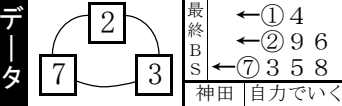

レース種別統計

9 S級予選
2015m 【15:18】

車番【2・3連単】 枠番<連複>

2 = 9 < 7
6
2 - 7 < 9
3
2 - 3 < 9
7
3 - 5 < 9
4

穴狙い
2 - 6
3 - 5
2 - 5
3 - 4
2 - 3
1 - 3

中本の自力

②中本~⑨紫原が好位キープから自力で頭抜け出す。⑦坂本~③須永の先行押し切りが押さえず①神田~④角の自力も侮れぬ。

展開予想

誘導員 - ①4 ②9 6 8 ⑦3 5
(細川貴史) 先差自マ差切先ママ
捲捲在差捲替捲差差

データ

神田 自力でいく
中本 自力でいく坂本の後ろ
須永 坂本の後ろ
角 神田の後ろ
山信 須永の後ろ
大西 紫原の後ろ
坂本 自力でいく
宮内 決めずに行く
紫原 中本の後ろ

連番	車番	印	穴目	級総合現前	身長	体重	練習地	地区	脚質	ギヤS数	賞金	勝利度数	月日	場所前	場所前	
番	番			期前	cm	kg		年令	最高	先行回数	順位	単勝連対	月日	1場所前	5場所前	
				期別	生年月日	能力星	血液	出身	平均	先頭BS	当期得点	失格回数	月日	2場所前	6場所前	
					期別			調子	調子	連対失脚	直近得点	通算勝数	月日	3場所前	7場所前	
					期別								月日	4場所前	8場所前	
1	1	白	注	4 146 S2 S2	171cm	72kg	松阪400	中部	先捲 11.2 29才 三重 11.8 105期 欠後	3.92S① 先①B⑨ 逃捲差マ ①④〇〇	785万 316位 当100.00 直96.44	4 1 1 16 18% 23% 失格〇 90勝	9R	55日 間欠 場	7 伊東 3 7 ⑨ 6 宇記 2 ⑨ ⑨ 6 ⑨ 6 平塚 6 4 ④ 4 ④	別府 7 ① ⑥ 松阪 1 ⑧ ⑥ 広島 1 ⑤ ① ⑥ 四日 5 ⑦ ⑧
2	2	黒	◎△	2 168 S2 S2	170cm	68kg	熊本500	九州	自在 11.0 31才 熊本 11.7 97期 好調	3.92S① 先⑥B③ 逃捲差マ 〇⑩①①	772万 432位 当105.70 直105.43	7 5 4 10 27% 46% 失格〇 118勝	9R	9 ③ 名古屋 1 ② ③ 8 函館 2 ④ ① 8 ⑨ 川記 3 ② ④ ① 7 弥記 4 ⑨ ③ ⑨	岸和 3 ④ ① 小松 2 ⑦ ④ 松山 1 ④ ② 岐阜 6 1 ①	
3	3	赤	×◎	3 157 S2 S2	175cm	64kg	泉崎333	北日	マ差 11.1 30才 福島 11.8 94期 欠後	3.92S③ 先〇B〇 逃捲差マ 〇〇②①	571万 302位 当101.20 直100.64	2 1 3 15 10% 14% 失格〇 198勝	9R	8 ⑤ 小田記病 欠 8 ⑨ 四日 8 テ 欠 7 ⑨ 川崎 1 ⑤ ① 7 ⑨ 伊東 5 ⑥ ③	奈良 5 2 ⑦ 久記 3 ⑦ ⑥ ⑤ 静岡 3 ⑥ ⑥ 取手 テ 5 7	
4	4	青		4 143 S2 S2	170cm	70kg	明石400	近畿	自在 10.8 31才 兵庫 11.8 98期 順調	3.92S② 先④B① 逃捲差マ 〇②④〇	784万 511位 当95.46 直95.64	3 3 1 18 12% 24% 失格〇 139勝	9R	8 ⑩ 富記 2 ⑧ ⑨ ① 8 ⑫ 向日 補 補 6 8 ⑥ 向日 8 5 ③ 7 ⑨ 弥記 7 ② ③ ⑥	小田 5 8 6 宇記 1 ⑨ ⑦ ⑦ 青森 1 ⑨ 2 静岡 8 ⑥ 9 ⑥	
5	5	黄	×	4 144 S2 S2	171cm	75kg	大宮500	関東	マ差 11.0 42才 埼玉 11.8 83期 順調	3.93S〇 先〇B〇 逃捲差マ 〇〇③①	949万 500位 当93.29 直96.13	2 2 1 18 9% 17% 失格〇 220勝	9R	9 ③ 高松 7 2 2 8 ⑤ 函館 8 8 8 8 ⑨ 川記 4 ⑦ ⑧ 9 7 ⑥ 平 7 5 5	小記 6 ④ ⑧ 3 宇記 補 補 1 ① 前橋 補 補 7 武雄 4 ⑧ ⑥	
6	6	緑	注	5 122 S2 S2	176cm	71kg	別府400	九州	自在 10.8 25才 大分 11.9 101期 低調	3.92S〇 先⑧B③ 逃捲差マ 〇〇〇〇	617万 627位 当89.90 直90.35	0 0 0 24 0% 0% 失格〇 111勝	9R	8 ⑫ 豊橋 9 ⑤ 9 8 ① 防府 7 8 7 7 ⑫ 井記 6 ⑧ ⑨ 欠 7 ⑥ 京王 9 8 ⑦	宇都記 6 ⑥ 8 静岡 6 ⑦ 8 向日 9 9 4 平 9 5 ⑨ ⑨	
7	7	橙	△○	3 159 S2 S2	169cm	78kg	八戸333	北日	先捲 11.0 26才 青森 11.8 105期 順調	3.92S〇 先⑩B⑬ 逃捲差マ ④①①〇	667万 387位 当101.61 直101.52	3 3 5 15 12% 23% 失格〇 92勝	9R	8 ⑩ 富記 4 ⑤ ① ⑦ ⑨ 8 ④ 小倉 2 ⑤ ③ 7 ⑫ 岐阜 2 ⑨ ③ 7 ⑭ 岸和 8 ③ 1 ⑥	宇記 8 ③ ① ⑧ ⑨ 大垣 2 ⑥ ④ 静岡 4 ⑤ ③ ③ 前橋 9 9 4 ④	
8	8	桃		4 135 S2 S2	175cm	74kg	前橋333	上越	差捲 10.8 37才 群馬 11.8 88期 普通	3.92S① 先〇B〇 逃捲差マ 〇〇①〇	780万 487位 当93.43 直93.08	1 0 1 24 4% 4% 失格〇 168勝	9R	8 ⑤ 函館 9 5 6 8 ⑨ 川記 7 ⑧ ① ⑦ 7 ⑥ 平 7 6 7 7 ⑭ 岸和 7 5 3	京王 7 4 7 松山 7 6 5 取記 7 ⑥ 6 7 小倉 5 ④ ⑨	
9	9	紫	○	3 156 S1 A1	174cm	82kg	久留400	九州	マ差 11.1 50才 福岡 11.8 61期 順調	3.92S〇 先〇B〇 逃捲差マ 〇〇④③	779万 606位 当102.52 直100.30	1 6 1 9 6% 41% 失格〇 356勝	9R	8 ⑩ 富記 2 ⑦ ③ ⑦ 8 ⑫ 久留 ⑧ ② ② 8 ⑩ 青森 ⑥ ⑤ ⑤ 7 ⑫ 弥記 2 ⑦ ② ⑧	函館 6 2 1 七月 S 昇 級 武雄 S ⑧ ⑥ ③ 松阪 S ⑦ ② ④