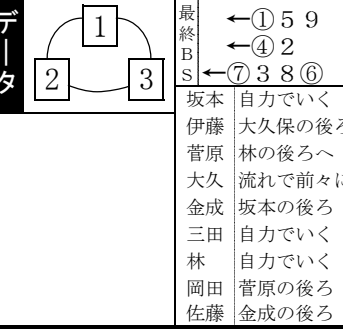

レース種別統計

7 S級予選 2015m [14:09]

車番【2・3連単】 枠番<連復>

1 = 5 < 2	穴狙い	1 - 4	穴狙
1 - 2 < 5	3 = 7 < 1	1 - 2	3 - 5
1 - 3 < 5	3 - 1 < 5	1 - 2	2 - 3
	23 - 2 < 8	1 - 3	3 - 6

坂本の先捲り

ライン分散化も、①坂本～⑤金成の北日本ラインが主軸。④大久保～②伊藤は前々と攻め上位狙い。九州作戦で③菅原が単級

展開予想

△○注 ×

誘導員 - ④②①⑤⑨⑦③⑧⑥ (三登誉哲)

前差捲ママ先差マ先
受捲先差差捲捲差捲

連番	車番	穴目	級総合現目	身長	体重	練習地	選手名	生年月日	能力星	血液	地区	年齢	最高平均	脚質	ギヤS数	賞金順位	勝利度数	月日	1場所前	2場所前	3場所前	4場所前	5場所前	6場所前	7場所前	8場所前
1	1	白	3	172cm	76kg	八戸333	坂本 周輝	27才	10.9	青森	北日	捲先	3.92S①	884万	5 3 5 10	7R	9 名古	病	欠	小記2⑨①	①③⑨⑥					
			S2	160								27才	10.9	先②B⑤	307位	22% 35%		8 ②富山	1⑥①	福井4	③⑥⑥					
			S2	160								11.8	逃捲差マ	当101.69	失格○			8 ⑬京王	3②②⑨⑨	函記3③③⑨②②						
			S2	160								100期	欠後	③⑤○○	直102.10	180勝		7 ⑭小倉	9 3 1	小松	7 1 ⑨					
2	2	黒	3	178cm	73kg	小松400	伊藤 大彦	35才	11.1	徳島	四国	差捲	3.92S○	767万	4 4 1 14	7R	8 ⑮函館	1 函	欠	小記7②⑤⑤	⑤⑤⑤					
			S2	159								35才	11.1	先○B○	261位	17% 35%		8 ⑥小松	補 補	1 前橋	4 ⑦⑧					
			S2	159								11.8	逃捲差マ	当101.58	失格①			8 ②戸記	2⑦③⑨	大堰	2 ⑦①					
			S2	159								89期	欠後	①⑤②	直101.61	143勝		7 ⑭平	4 ④①	川崎	6 2 ①					
3	3	赤	3	176cm	82kg	別府400	菅原 晃	39才	10.9	大分	九州	差捲	3.92S②	573万	1 4 4 15	7R	8 ⑱伊東	3 ⑦②	四日	2 ⑤④						
			S2	157								39才	10.9	先①B○	336位	4% 21%		8 ⑫豊橋	6 4 2	函館記	5⑤⑤	テ				
			S2	157								11.8	逃捲差マ	当100.90	失格①			7 ⑮防府	3 ⑧	松阪	6 1 ⑦					
			S2	157								85期	順調	○○④①	直100.73	245勝		7 ③小倉	2 ③	止	関記6④③⑦					
4	4	青	4	179cm	86kg	小松400	大久保直也	41才	11.0	徳島	四国	差捲	3.93S①	864万	1 0 2 12	7R	9 ③高松	8 6 5	高知	3 ⑦⑧						
			S2	143								41才	11.0	先②B○	547位	7% 7%		8 ⑫久留	6⑥6⑥	七月	S 昇級					
			A1	143								11.8	逃捲差マ	当 96.21	失格○			8 ⑩向日	5⑤テ3	広島	⑧⑤②					
			A1	143								85期	普通	○○①○○	直 94.65	248勝		7 ⑮防府	5 1 ⑦	大垣	S⑦	欠				
5	5	黄	3	172cm	83kg	平400	金成 和幸	39才	11.1	福島	北日	マ差	3.92S○	1003万	0 2 4 12	7R	9 ③川崎	2 ⑤⑨	井記7	④③⑦						
			S2	156								39才	11.1	先○B○	477位	0% 11%		8 ⑮小田	S 企	③	高松	5 ⑧②				
			A1	156								11.8	逃捲差マ	当101.05	失格○			8 ⑯玉野	S ⑤④	七月	S 昇級					
			A1	156								88期	好調	○○①①	直100.24	203勝		8 ②戸記	4 ⑨③④	大宮	①①②					
6	6	緑	6	173cm	81kg	岸和400	三田村謙祐	35才	11.4	大阪	近畿	先捲	3.92S○	386万	0 0 0 14	7R	7 ②富山	9 欠 欠	京王記	9⑨ 欠 欠						
			S2	118								35才	11.4	先⑦B④	601位	0% 0%		6 ⑮久留	9 ⑥⑨⑨	67日間	欠場					
			S2	118								12.0	逃捲差マ	当 88.00	失格○			6 ⑨青森	8 6 7⑨	小田	9 9 8⑥					
			S2	118								96期	欠後	○○○○	直 89.57	200勝		8 ⑮静岡	6 2②1①	七月	S 昇級					
7	7	橙	4	170cm	78kg	小倉400	林 大悟	23才	11.4	福岡	九州	先捲	3.92S○	697万	3 2 0 7	7R	8 ⑲岸和	9 6 ④⑨⑨	松山	S 1①④④						
			S2	147								23才	11.4	先⑩B⑭	568位	25% 42%		8 ⑲弥記	2⑧⑧①④④	広島	1②②③③					
			A2	147								11.8	逃捲差マ	当 97.58	失格○			7 ③小倉	9⑨ 1①止	武雄	S 1①①③③					
			A2	147								109期	順調	④①○○	直 96.83	95勝		7 ③小倉	9⑨ 1①止	武雄	S 1①①③③					
8	8	桃	5	172cm	74kg	泡瀬	岡田 雅之	46才	11.4	沖縄	九州	マ差	3.92S○	177万	0 0 0 6	7R	8 ⑲久留	7 8 9	別府	2 ⑦ 欠						
			S2	129								46才	11.4	先○B○	661位	0% 0%		8 ⑯玉野	S 6 4	佐世	4 ③⑦					
			S2	129								11.9	逃捲差マ	当 92.00	失格○			七月	S 昇級	広島	S④⑧⑤					
			A1	129								67期	低調	○○○○	直 92.00	288勝		155日間	欠場	松山	S④⑤①					
9	9	紫	3	169cm	72kg	泉崎333	佐藤慎太郎	40才	10.9	福島	北日	マ差	3.92S○	903万	2 1 1 19	7R	9 ③高松	6 3 5	小松	9 1 ⑤						
			S2	150								40才	10.9	先○B○	470位	9% 13%		8 ⑮函館	補 補	1 弥記	6⑤ 5 6					
			S2	150								11.8	逃捲差マ	当 97.36	失格○			8 ⑳西武	4 ⑤⑧	富山	5 ⑤④					
			S2	150								83期	普通	○○②①	直 97.89	275勝		8 ⑨川記	補 補	⑦ 5	久記	5②⑤⑥