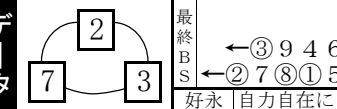

展開予想
注 ● ○ △ ×
誘導員 - ① 5 ② 7 ③ ⑧ ⑨ 4 6
(隅田幸助)
自マ先マ自先差ママ
在差捲差在捲捲差差

好永 自力自在に
吉武 自力でいく
水谷 自力でいく
富永 愛知3番手
池田 好永の後ろ
小塚 中部で連携
近藤 吉武の後ろ
山崎 単騎でいく
篠原 水谷の後ろ

連番	車番	印	穴目	級総合現前	身長	体重	練習地	地区	年齢	最高平均	脚質	ギヤS数	賞金順位	勝利度数	月日	場所前				5場所前			
																1場所前	2場所前	3場所前	4場所前		6場所前	7場所前	8場所前
1	白	注		1139 A1 S2	176cm	68kg	武雄400	九州	27才	10.8	自在	3.85S0	825万	4 2 1 8	8月20日	久留S	⑨	①	⑨	名古	⑤	①	⑤
													64位	27% 40%	8月9日	小倉	⑦	③	①	七月A	降級		
													当 92.71	失格○	8月2日	高知	⑧	①	④	武雄	5	⑨	5
													直 93.56	145勝	7月18日	和歌	⑦	②	②	福井	9	①	⑧
2	黒	●	△	1142 A1 A1	172cm	78kg	松山400	四国	24才	11.1	先捲	3.93S0	957万	15 2 0 7	8月29日	静岡S	①	①	⑨	防府	①	②	①
													68位	63% 71%	8月20日	高松	①	②	⑦	西武	①	①	④
													当 94.20	失格○	8月1日	和歌	①	①	⑦	松山S	①	①	④
													直 95.20	110勝	7月21日	富山	①	①	⑨	福井S	①	④	①
3	赤	△	○	1141 A1 A1	177cm	80kg	名古400	中部	31才	10.9	捲差	3.92S②	821万	7 6 3 8	8月31日	小倉	②	③	②	大宮S	②	①	④
													178位	29% 54%	8月22日	豊橋	①	①	①	奈良S	②	③	⑥
													当 95.00	失格○	8月3日	青森	⑤	②	⑥	武雄	②	④	①
													直 94.66	139勝	7月25日	岐阜S	⑥	⑥	①	四日	⑨	③	①
4	青	×		1135 A1 A1	170cm	84kg	豊橋400	中部	47才	11.2	マ差	3.92S0	685万	2 5 3 14	9月1日	和歌	1	⑤	②	名古S	⑧	④	①
													224位	8% 29%	8月23日	前橋	④	④	②	奈良	②	③	⑦
													当 91.35	失格○	8月1日	防府S	⑧	③	⑥	広島	⑧	④	③
													直 91.60	438勝	7月20日	小倉S	⑥	②	④	大宮S	⑥	②	④
5	黄			1137 A1 A1	180cm	83kg	武雄400	九州	39才	11.1	マ差	3.92S①	764万	1 6 6 11	9月3日	武雄	④	②	④	京王S	⑤	①	⑦
													149位	4% 29%	8月26日	小松	③	⑥	③	松山	③	⑤	⑤
													当 93.86	失格○	8月2日	富山	②	②	②	広島	⑨	③	②
													直 92.91	185勝	7月17日	大垣S	②	③	⑧	佐世S	⑧	③	④
6	緑			1132 A1 A1	171cm	67kg	一宮400	中部	39才	11.3	差捲	3.92S②	683万	2 5 7 10	9月3日	高松S	1	②	④	防府S	2	③	⑤
													417位	8% 29%	8月20日	久留S	3	②	⑦	名古	2	③	⑧
													当 92.55	失格○	8月9日	別府	2	⑤	⑦	西武	3	⑤	⑤
													直 90.14	183勝	8月2日	富山	1	③	④	武雄	6	2	5
7	橙	○	注	1141 A1 A1	179cm	76kg	高松400	四国	40才	11.1	差捲	3.93S0	728万	4 8 8 4	8月20日	久留S	⑥	②	⑥	高知S	③	②	②
													185位	17% 50%	8月9日	小倉	③	②	⑦	大垣	2	③	③
													当 95.33	失格○	8月1日	防府S	③	④	②	平	②	②	①
													直 94.95	172勝	7月25日	岐阜S	①	①	①	福井S	③	⑥	③
8	桃			1135 A1 S1	177cm	76kg	向日400	近畿	31才	11.2	自在	3.92S①	727万	0 2 1 10	9月3日	武雄	⑤	⑤	⑧	富山S	⑤	⑦	欠
													92位	0% 15%	8月22日	岸和S	⑤	③	⑦	七月A	降級		
													当 89.36	失格①	8月8日	玉野	⑦	②	②	久記	7	②	⑦
													直 91.57	159勝	7月17日	高知S	⑧	④	②	福井	8	5	6
9	紫	×	●	1135 A1 S2	175cm	81kg	名古400	中部	36才	11.1	自在	3.93S②	805万	5 3 1 9	8月28日	久留S	①	④	①	宇都	④	②	⑦
													145位	28% 44%	8月22日	岸和S	②	⑨	1	富山S	⑧	①	⑤
													当 91.22	失格○	8月16日	玉野S	②	④	①	七月A	降級		
													直 91.66	243勝	7月21日	武雄	⑦	⑦	③	前橋	8	3	7