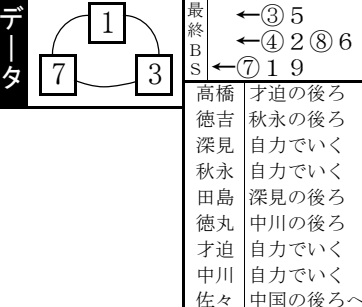

レース種別統計

4 A級予選
2015m 【12:30】

車番【2・3連単】 枠番<連複>

7 = 1 < 3
9 穴狙い
7 - 3 < 5
1 3 = 5 < 7
3 3 - 1 < 7
1 3 - 3 < 9
3 1 - 3 < 7

1 - 5 穴狙
3 - 4
1 - 3
1 - 6

才迫~高橋が軸

⑦才迫~①高橋がペース先行押し切りを狙う。道中脚を使うと高橋の差し。③深見~⑤田島の自力連級。④秋永の自力侮れぬ

展開予想

△注 ○●×

誘導員
(中屋 庸)

自マ自マ自マ先差マ
在差在差在差捲捲差

連番	車番	印	穴目	級総合現前	身長	体重	練習地	地区	年齢	最高平均	脚質	ギヤS数	賞金順位	勝利度数	月日	場所前				今回成績									
																単勝	連対	失格	回数		月日	2場所前	3場所前	4場所前					
1	白	○	△	1	181cm	84kg	玉野400	中国	自在	3.92S	3	2	9	460万	7	3	2	9	4R	9②青森病欠	函館	1	4	⑥					
				132					33才	11.3	先②B	①	198位	33%	48%					8⑨別府	1	①	⑦	奈良	8	1	③		
				A1					12.0	逃捲差	マ		当 89.33			失格○				8②富山	3	④	①	小松	S	①	⑧	①	
				A1	S60.	4.17	【六白】	○	97期	欠後	○①⑦②		直 90.00			91勝				7⑥平	S	5	②	⑤	大宮	S	2	⑤	②
2	黒			4	169cm	67kg	久留400	九州	差捲	3.92S	③		504万	1	1	0	22	4R	8⑩小倉	6	4	7		防府	6	6	7		
				94					41才	11.1	先○B	○	781位	4%	8%					8⑩久留	S	5	②	⑥	平塚	S	9	1	④
				A2	S52.	2.25	【五黄】	A	84期	普通	○○①①		当 80.91			225勝				8⑫向日	S	8	5	4	広島	S	7	4	6
				A2					普通	○○①①			直 80.91							7⑫高知	5	4	6		武雄	4	⑥	5	
3	赤		◎	3	178cm	76kg	豊橋400	中部	自在	3.92S	③		302万	3	2	3	15	4R	9③函館	5	⑤	3	4	前橋	2	⑤	③	⑤	
				111					35才	11.2	先⑥B	④	445位	13%	22%					8③富山	S	3	⑥	⑥	久留	2	④	④	④
				A1	S57.	9.15	【九紫】	○	91期	普通	①③①①		当 84.20			153勝				8⑬向日	補	6	4	①	平塚	S	8	4	1
				A1					普通	①③①①			直 84.82							8⑭四日	S	8	9	1	平塚	1	⑨	9	
4	青		注	4	163cm	64kg	小倉400	九州	自在	3.86S	②		482万	3	1	2	15	4R	8⑩高松	テ	欠	欠		取手	S	9	③	6	
				94					32才	11.4	先④B	②	831位	14%	19%					8⑨小倉	補	4	②		奈良	S	6	5	7
				A2	S61.	6.23	【五黄】	B	98期	転後	①②①①		当 81.07			117勝				8②富山	8	1	⑥		富山	S	6	9	1
				A2					転後	①②①①			直 80.82							7③久留	7	1	⑧		広島	5	3	5	
				A1	S52.	11.26	【五黄】	A	79期	順調	○○○①		直 82.36			183勝				8②富山	8	1	⑥		広島	5	3	5	
5	黄		注	4	170cm	63kg	四日400	中部	マ差	3.85S	①		564万	0	1	3	19	4R	9①和歌	④	⑦	③		小倉	5	⑦	6		
				101					40才	11.1	先○B	○	708位	0%	4%					8③富山	S	8	9	4	高松	S	8	4	5
				A2					三重	12.3	逃捲差	マ	当 81.00			失格○				8⑬四日	補	3	6		武雄	S	テ	4	2
				A1	S52.	11.26	【五黄】	A	79期	順調	○○○①		直 82.36			183勝				8⑥向日	S	5	⑥	⑥	名古屋	3	⑧	⑦	
6	緑			6	175cm	80kg	明石400	近畿	マ差	3.92S	②		263万	0	1	1	13	4R	8⑩小倉	7	7	7		七月	A	2	昇班		
				73					58才	11.6	先○B	○	1290位	0%	7%					8⑫青森	7	7	7		114日	間欠場			
				A2					兵庫	12.5	逃捲差	マ	当 75.50			失格○				8⑩向日	S	7	7	7	伊東	3	欠	欠	
				A3	S35.	6.19	【四緑】	○	46期	低調	○○○①		直 75.50			210勝				7⑫高知	9	欠	欠		大垣	5	2	④	
7	橙		◎	2	181cm	79kg	広島400	中国	先捲	3.92S	○		622万	4	4	3	12	4R	8⑩小倉	3	⑤	⑤	⑤	岐阜	S	5	⑧	①	
				120					29才	11.3	先⑫B	⑦	427位	17%	35%					8③富山	S	2	⑨	⑨	防府	2	⑨	①	
				A1	H 1.	3.11	【二黒】	AB	95期	順調	④④④		当 86.60			失格○				8⑬四日	1	⑦	③	③	小倉	S	1	①	止
				A1					広島	12.1	逃捲差	マ	直 87.19			261勝				8⑨別府	2	④	④	④	奈良	6	2	③	
8	桃			5	182cm	87kg	向日400	近畿	自在	3.93S	②		470万	0	1	2	20	4R	9③武雄	9	9	7		高知	S	8	6	8	
				80					32才	11.4	先⑧B	④	835位	0%	4%					8⑫大垣	6	4	2	②	函館	S	5	⑦	⑤
				A2	S61.	6.23	【五黄】	AB	93期	低調	①○○○		当 78.23			175勝				8⑬京王	S	止	9	3	別府	6	⑥	⑥	7
				A2					京都	12.4	逃捲差	マ	直 77.60							7⑤防府	S	6	3	8	富山	S	9	5	9
9	紫		×	4	168cm	83kg	観音400	四国	マ差	3.86S	②		298万	0	1	4	16	4R	8⑫久留	S	4	⑧	⑨		函館	S	5	④	③
				102					43才	11.3	先○B	○	718位	0%	5%					8⑩高松	病	欠			武雄	4	⑤	2	
				A1					香川	12.3	逃捲差	マ	当 82.16			失格○				8⑩豊橋	S	8	7	3	和歌	S	⑤	④	
				A2	S50.	5.26	【七赤】	A	78期	順調	○○①○		直 82.46			194勝				7⑤防府	S	5	⑥	6	広島	S	4	③	⑦