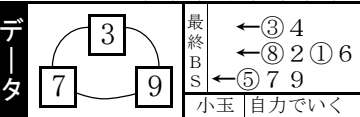

レース種別統計

10

A 級特選

2015m 【12:48】

車番【2・3連単】

枠番<連複>

7 = 5 < 3
9

穴狙い
4 - 5

7 - 1 < 6
5

1 = 6 < 7
3

7 - 9 < 3
17

1 - 7 < 9
6

1 - 5
1 - 6

5 - 6
3 - 5

村上の差し

⑤北野の先制が有力で⑦村上～
⑨後藤の差しに重点。①小玉～
⑥近藤の捲りが逆転候補。転後
が不安も③大久保に底力あり。

展開予想

注 △ ○ ● ×

誘導員
(増原正人)

自マ捲マ自マ先ママ
在差差差在差捲差差

小玉 自力でいく
池田 下沖の後ろ
大久保 決めずに行く
蓮井 大久保の後ろ
北野 自力でいく
近藤 小玉の後ろ
村上 北野の後ろ
下沖 自力でいく
後藤 村上の後ろ