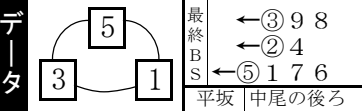

レース種別統計

9 A級特予選
2015m 【12:15】

車番【2・3連単】 枠番<連複>

5 = 1 < 7
2 穴狙い 1 - 4 穴狙
3 = 9 < 8
5 - 3 < 9
1 3 - 5 < 1
3 - 4 2 - 3
5 - 2 < 4
1 3 - 2 < 4
2 - 4 4 - 5

中尾の先捲り
⑤中尾～①平坂が先制主導権を
取り押し切り狙う。③小堺～⑨
鰐淵の自力が逆転を狙える。②
藤田～④山本も先捲りで浮上す

展開予想
△ × ● ○注
誘導員 - ③ 9 8 ② 4 6 ⑤ 1 7
(大川龍二) 自ママ先マ切先ママ
在差差捲差替捲差差

平坂 中尾の後ろ
藤田 自力でいく
小堺 前で何でも
山本 藤田の後ろ
大尾 自力でいく
中尾 決めずに行く
甲斐 平坂の後ろ
植田 中部の後ろへ
鰐淵 小堺の後ろ

連番	車番	印	穴目	級総合現前	身長	体重	練習地	地区	脚質	ギヤS数	賞金	勝利度数	月日	今成績				5場所前	6場所前	7場所前	8場所前	
														順位	単勝	連対	失格					
1	1	白	○注	3 110 A1	172cm	71kg	広島400	中国	マ差	3.92S	379万	1 2 6 15	9R	6 14	名古屋	7	7	4	函館S	6	3	6
											282位	4% 13%		6 2	松阪	4	③ ⑥		弥彦	4	⑦ ④	
											当 84.59	失格○		5 24	小松S	8	1	③	奈良	3	② ④	
											直 84.73	230勝		5 18	別府S	2	⑦ ③		大垣	3	⑤ ⑦	
2	2	黒	××	3 108 A2 A1	179cm	76kg	明石400	近畿	先捲	3.92S②	446万	4 4 2 12	9R	6 14	名古屋	7	1 ⑨ ⑤		武雄S	4	② ⑤ ⑤	
											520位	18% 36%		6 6	古川	5	⑨ ①		弥彦	6	8 ② ⑤	
											当 84.24	失格○		5 28	岐阜S	7	2 ⑧		奈良S	補	補 3 ⑤	
											直 84.21	198勝		5 21	函館	8	① 2 ⑤		別府S	1	⑨ ③ ⑤	
3	3	赤	△●	2 127 A1	171cm	71kg	内灘400	中部	自在	3.92S④	407万	6 2 4 10	9R	6 11	大垣S	補	補 1 ⑤		大垣S	6	4 1 ⑤	
											336位	27% 36%		6 7	富山	2	③ ③		奈良S	4	② ⑦	
											当 87.25	失格○		5 28	岐阜S	6	③ ③		福井S	1	⑤ ① ⑤	
											直 88.48	210勝		5 18	別府S	5	③ ⑨		玉野	1	⑥ ① ①	
4	4	青		4 92 A1 A1	171cm	80kg	岸和400	近畿	マ差	3.92S①	343万	2 1 1 20	9R	6 11	大垣S	7	8 5		岐阜	6	4 6	
											820位	8% 13%		5 30	久留	7	6 9		小倉	6	5 4	
											当 80.95	失格○		5 18	武雄	7	4 1		別府S	2	③ ⑨	
											直 80.53	209勝		5 9	松阪	5	8 1		福井S	8	5 8	
5	5	黄	●△	1 132 A2 A2	173cm	77kg	玉野400	中国	捲先	3.85S②	377万	9 3 3 9	9R	6 11	大垣S	1	③ ⑤ ⑨		久留S	1	① ⑤ ⑦	
											895位	38% 50%		5 29	高知	5	① ① ①		奈良	1	① ⑤	
											当 88.88	失格○		5 21	松阪S	3	② ⑤ ⑦ ⑤		福井	6	② ⑤ ⑤	
											直 90.12	58勝		5 ①	別府	1	③ ⑤ ①		別府	6	② ⑤ ⑦ ⑤	
6	6	緑		5 84 A2 A3	173cm	71kg	久留400	九州	マ差	3.93S②	230万	0 0 1 18	9R	60日間欠場				小倉S	補	補 6		
											1216位	0% 0%		4 16	奈良S	5	④ ⑦		松阪	6	4 6	
											当 78.00	失格○		4 5	別府S	8	5 6		西武	7	5 3	
											直 78.50	213勝		3 29	高知	7	9 8		平	S	8 4 6	
7	7	橙	注	3 105 A2 A2	168cm	65kg	広島400	中国	マ差	3.85S②	340万	2 1 2 19	9R	6 6	奈良S	5	⑤ ④		大垣S	7	1 ⑤	
											843位	8% 13%		5 28	和歌	7	1 ⑧		四日	S	4 ⑧ 3	
											当 82.66	失格○		5 20	歌彦	6	2 4		松阪	S	4 ⑨ 7	
											直 83.16	232勝		5 7	福井S	3	⑤ ⑧		岐阜	S	5 ⑥ 4	
8	8	桃		4 91 A2	176cm	76kg	熊本500	九州	マ差	3.85S②	322万	0 2 1 14	9R	6 11	福井S	7	7 3		佐世	2	⑦ ②	
											1353位	0% 12%		6 3	佐世	傷	欠		玉野	S	6 5 5	
											当 79.64	失格○		5 7	弥彦	4	⑦ 欠		別府	補	補 5	
											直 80.26	392勝		5 ①	別府	補	7 5		岐阜	S	8 6 6	
9	9	紫	○	3 108 A2 A2	171cm	70kg	一宮400	中部	マ差	3.92S②	299万	0 6 3 15	9R	6 3	福井	4	⑥ ⑥		佐世	5	3 2	
											879位	0% 25%		5 9	松阪S	6	3 2		玉野	2	③ ③	
											当 82.36	失格○		5 ①	武雄	5	2 2		福井	6	5 2	
											直 84.20	244勝		4 17	久留	8	8 4		四日	S	4 ④ ⑥