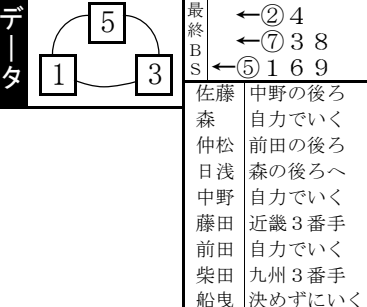

レース種別統計

8 A級特予選
2015m 【11:44】

車番【2・3連単】 枠番<連複>

5 = 1 < 7
6 穴狙い 1 - 4 穴狙
7 = 3 < 8
5 - 7 < 3 3-5
7 - 5 < 1 4-5
5 - 2 < 4 1-7 < 3 2-4 1-2

中野の先捲り
⑤中野~①佐藤の先捲りがレースの主体。⑦前田~③仲松の自力戦が好勝負。②森~④日浅の自力や⑨船曳の差しも連入圏内

展開予想
誘導員 (石黒 健)
X △注 ●○
- ② 4 7 3 8 9 ⑤ 1 6
自差捲ママ切先マ差
在捲先差差替捲差捲

連番	車番	印	穴目	級総合現前	身長	体重	練習地	地区	脚質	ギヤS数	賞金	勝利度数	今成績	月日	場所前	1場所前	2場所前	3場所前	4場所前	5場所前	6場所前	7場所前	8場所前											
番	番			期前	cm	kg	名	年	最高平均	先行回数	順位	単勝連対		月日	場所前	1場所前	2場所前	3場所前	4場所前	5場所前	6場所前	7場所前	8場所前											
				期前	生年月日	能力星	血液	期別	調子	対対脚調	当期得点	失格回数		月日	場所前	1場所前	2場所前	3場所前	4場所前	5場所前	6場所前	7場所前	8場所前											
1	白	○	×	2	171cm	74kg	奈良333	近畿	差捲	3.85S①	385万	4 3 3 14	8R	6 9	武雄	3	⑥	③						岐阜	7	1	②							
				120				44才	11.2	先○B○	259位	17% 29%		6 2	松阪	4	①	⑥							別府	S	2	⑤	⑦					
				A1				奈良	12.1	逃捲差マ	当 87.51	失格○		5 2	向日	S	4	④	④							奈良	4	⑥	1					
				A3	S49.	1.15	【九紫】	B	71期	順調	直 87.09	275勝		5 11	福井	4	⑥	③								向日	9	1	②					
2	黒	×	注	3	170cm	72kg	玉野400	中国	自在	3.92S○	365万	3 0 3 15	8R	6 9	武雄	7	⑤	④								名古屋	S	3	⑧	⑦				
				105				32才	11.4	先②B⑧	974位	14% 14%		6 3	佐世	S	1	⑦	⑦								松山	4	⑨	①				
				A2	S61.	2.4	【五黄】	A	94期	低調	当 83.11	失格○		5 27	小倉	S	8	3	8									小倉	S	5	⑤			
				A2					12.2	逃捲差マ	直 83.22	128勝		5 3	富山	5	⑤	欠									高松	S	補	3	1			
3	赤	注	○	3	180cm	79kg	泡瀬	九州	差捲	3.93S○	385万	2 3 3 16	8R	6 9	玉野	5	⑥	⑨									別府	S	6	⑦	5			
				119				40才	11.3	先○B○	420位	8% 21%		5 11	高松	S	3	⑤	④									高知	S	1	⑧	②		
				A1	S53.	2.15	【四緑】	A	96期	普通	当 87.66	失格○		5 20	松山	4	④	⑥										玉野	S	3	⑨	1		
				A2					12.2	逃捲差マ	直 86.87	84勝		4 20	佐世	S	2	④	⑥									久留	S	2	⑤	⑧		
4	青			4	170cm	75kg	玉野400	中国	自在	3.92S②	388万	4 1 2 17	8R	5 11	高松	S	4	③	⑦									松山	S	6	1	⑥		
				102				40才	11.3	先②B①	722位	17% 21%		5 21	岐阜	7	7	4											伊東	S	7	4	1	
				A1	S52.	7.12	【五黄】	○	84期	順調	当 83.58	失格○		5 12	武雄	S	8	1	⑥										福井	S	6	9	2	
				A1					12.3	逃捲差マ	直 82.41	315勝		4 27	弥彦	7	①	⑦											岐阜	S	4	⑨	3	
5	黄	●	△	2	174cm	80kg	向日400	近畿	先捲	3.92S○	375万	4 4 2 14	8R	6 9	玉野	2	①	⑥	⑥										小松	2	⑤	④		
				129				24才	11.4	先⑨B⑩	955位	17% 33%		5 29	高知	1	⑤	⑤											和歌	S	1	⑦	⑦	
				A2	H	5.10.17	【七赤】	B	111期	好調	当 89.52	失格○		5 6	函館	S	1	⑤	④										松阪	S	3	⑧	②	
				A2					12.1	逃捲差マ	直 88.87	34勝		4 28	広島	S	5	⑥	③										岐阜	S	2	④	⑧	
6	緑			5	182cm	75kg	小松400	四国	自在	3.93S○	327万	0 0 3 21	8R	6 9	玉野	8	7	8											和歌	S	7	9	4	
				80				31才	11.5	先⑥B②	1441位	0% 0%		6 2	松阪	6	3	5											奈良	S	6	7	8	
				A2	S61.	7.8	【五黄】	B	93期	低調	当 77.50	失格○		5 23	佐世	7	③	⑤												高知	S	6	6	3
				A3					12.4	逃捲差マ	直 77.70	71勝		5 3	玉野	S	6	6	9										別府	S	9	7	8	
7	橙	△	●	2	180cm	75kg	根占400	九州	捲先	3.85S○	448万	5 4 1 14	8R	6 15	伊東	1	⑤	⑥											小松	5	⑦	⑦		
				121				34才	11.2	先②B⑩	829位	21% 38%		6 3	佐世	S	4	⑨	9										佐世	1	⑥	①		
				A1	S59.	4.18	【七赤】	○	94期	順調	当 86.38	失格○		5 18	別府	S	2	②	⑥											高知	S	4	①	②
				A1					12.1	逃捲差マ	直 87.27	217勝		5 3	玉野	S	9	①	③										別府	2	⑧	⑤		
8	桃			4	166cm	66kg	久留400	九州	マ差	3.92S③	323万	1 3 2 18	8R	6 9	武雄	3	②	⑦											岐阜	9	5	3		
				101				52才	11.3	先○B○	768位	4% 17%		5 29	高知	7	2	5												向日	6	5	2	
				A2	S41.	6.14	【七赤】	A	64期	順調	当 81.84	失格○		5 21	松阪	S	5	⑤	⑤											玉野	5	1	⑤	
				A2					12.3	逃捲差マ	直 82.20	218勝		5 11	福井	7	4	6											松阪	S	4	⑨	7	
9	紫			3	176cm	80kg	高松400	四国	差捲	3.85S○	315万	3 2 5 14	8R	6 10	小倉	S	3	⑤	②											小松	9	3	6	
				105				41才	11.3	先①B①	858位	13% 21%		6 4	大宮	S	6	7	9											佐世	4	①	⑦