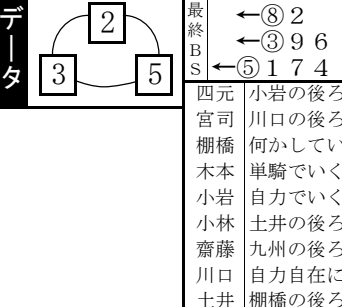

レース種別統計

3 A級特選

2015m 【11:28】

車番【2・3連単】 枠番<連複>

5 = 1 < 3
2 = 8 < 4
5 - 3 < 9
2 - 5 < 8
5 - 2 < 1
4 3 - 5 < 9

穴狙い 1-4 穴狙
2-6
3-4
2-3
2-4 3-6

小岩の先捲り

⑤小岩～①四元が好機先行押し切りを狙う。③棚橋～⑨土井は自力自在で頭を狙う。⑧川口の自力を足場に②宮司が連対へ

展開予想

誘導員 (阿部亮治)

自マ切自ママ先ママ
在差替在差差捲差差

連番	車番	印	穴目	級総合現前	身長	体重	練習地	地区	年齢	最高	脚質	ギヤS数	賞金	勝利回数	勝利率	月日	場所前				場所前			
																	1	2	3	4	5	6	7	8
1	1	白	○	2	168cm	68kg	宮崎400	九州	42才	11.2	差捲	3.92S	270万	1 2 4 15	1R	5月12日	5	5	5	5	前橋	4	2	3
	A2			120					42才	11.2	先○B○	658位	5%	14%	2	7	7	7	7	松阪	5	4	7	
	A2			A2	S50. 9. 2	【七赤】	A	77期	宮崎	12.1	逃捲差マ	当 85.33	失格○	243勝	好マ	3	5	2	2	小倉	1	3	7	
									転後	○○②①		直 87.19			煽り	6	6	6	6	向日	5	7	3	
2	2	黒	×	1	167cm	65kg	名古屋400	中部	41才	11.3	マ差	3.92S②	325万	4 3 3 11	5R	5月19日	5	4	3	34日	間欠	場		
	A1			136					41才	11.9	先○B○	216位	19%	33%	1	7	7	7	向日	5	6	1		
	A1			A1	S51. 6. 12	【六白】	B	82期	愛知	11.9	逃捲差マ	当 91.62	失格○	331勝	競負	4	2	4	6	高松	6	6	1	
									普通	○○⑥①		直 92.00			差	4	2	2	2	伊東	1	5	4	
3	3	赤	▲	注	1	167cm	71kg	玉野400	中国	37才	11.1	差捲	3.92S⑤	214万	2 4 3 11	5R	4月27日	4	4	2	松阪	2	3	7
	A1			135					37才	11.1	先○B○	48位	10%	30%	9	4	4	4	向日	8	7	3		
	A2			S2	S56. 1. 5	【二黒】	AB	96期	岡山	11.9	逃捲差マ	当 91.55	失格○	141勝	共倒	3	2	5	5	32日	間欠	場		
									普通	○○①③②		直 91.88			内伸	3	15	高松	3	8	4	1		
4	4	青	×	3	167cm	67kg	岸和400	近畿	46才	11.2	差捲	3.83S⑥	216万	0 1 3 17	3R	5月3日	5	3	4	宇都	2	3	4	
	A1			112					46才	12.2	先②B①	118位	0%	5%	7	5	7	7	大垣	4	7	5		
	S2			S47. 4. 16	【一白】	A	69期	大阪	69期	普通	○○①①	直 85.11	258勝		外突	4	1	1	1	京王	5	4	4	
									普通	○○①①					捲	3	2	1	1	名古屋	5	8	8	
5	5	黄	●	△	1	179cm	85kg	別府400	九州	32才	11.2	先捲	3.92S②	363万	7 5 3 9	1R	4月16日	4	2	9	高松	1	6	8
	A1			131					32才	12.0	先⑤B②	557位	29%	50%	1	5	1	1	佐世	1	7	6		
	A2			S61. 3. 5	【五黄】	O	101期	大分	101期	順調	⑥⑤①	直 89.66	128勝		捲	4	8	2	3	別府	1	2	9	
									順調	⑥⑤①					捲	3	2	9	9	広島	2	9	1	
6	6	緑		3	165cm	70kg	玉野400	中国	47才	11.3	マ差	3.92S②	261万	3 1 4 16	4R	5月12日	5	3	7	岐阜	4	7	1	
	A2			109					47才	12.2	先○B○	918位	13%	17%	2	6	2	2	広島	9	2	7		
	A2			S45. 9. 13	【三碧】	AB	67期	岡山	67期	順調	○○④①	直 84.33	292勝		好マ	4	7	3	3	名古屋	6	1	8	
									順調	○○④①					中突	3	2	3	3	松山	3	8	7	
7	7	橙		3	168cm	69kg	広島400	中国	57才	11.5	マ差	3.93S①	227万	1 5 4 14	2R	5月4日	5	3	2	玉野	3	8	6	
	A2			117					57才	12.2	先○B○	582位	4%	25%	7	2	1	1	高知	2	9	2		
	A2			S35. 10. 23	【四緑】	A	53期	広島	53期	普通	○○⑤①	直 86.28	329勝		好マ	4	4	4	4	小倉	5	4	9	
									普通	○○⑤①					手	4	4	5	5	高松	2	6	3	
8	8	桃	○	3	175cm	66kg	松阪400	中部	28才	11.2	自在	3.86S⑤	298万	2 2 2 18	1R	5月3日	5	3	7	小倉	7	4	3	
	A1			111					28才	12.2	先⑤B①	391位	8%	17%	4	5	2	2	高松	3	8	7		
	A1			H 1. 5. 29	【二黒】	B	100期	三重	100期	普通	○○③①	直 84.92	89勝		叩	4	16	8	6	高知	5	2	4	
									普通	○○③①					追	4	7	1	8	佐世	5	9	1	
9	9	紫	注	3	176cm	76kg	玉野400	中国	43才	11.0	マ差	3.92S①	349万	2 6 2 14	1R	5月9日	5	9	5	前橋	6	4	2	
	A1			116					43才	12.2	先○B○	395位	8%	33%	3	4	4	4	岐阜	8	2	8		
	A1			S49. 7. 25	【八白】	O	82期	岡山	82期	順調	○○④④	直 86.11	196勝		外伸	4	2	3	3	奈良	2	6	2	
									順調	○○④④					捲	4	7	6	6	小倉	2	4	8