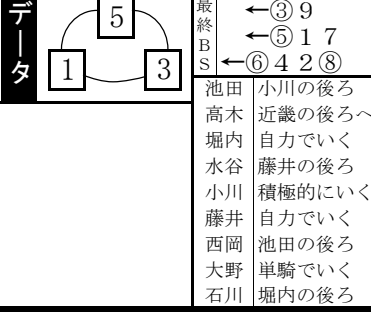

レース種別統計

12 S級準決
2015m 【16:30】

車番【2・3連単】 枠番<連複>

5 = 1 < 4	穴狙い	1 - 4	穴狙
5 - 3 < 9	3 = 9 < 4	3 - 4	3 - 6
5 - 4 < 3	3 - 4 < 5	3 - 4	2 - 3
	3 - 9 < 3	4 - 4	4 - 6

小川が決める
⑥藤井が先制して④水谷が2段駆けやる気。だが自力上位⑤小川～①池田が巻き返す。③堀内～⑨石川の先捲りが穴狙いだ。

展開予想

△注◎○ ×

誘導員 (西田雅志)

先マ先ママ自先差マ
捲差捲差差在捲捲差

連番	車番	印	穴目	級総合現前	身長	体重	練習地	地区	年齢	最高平均	脚質	ギヤS数	賞金順位	勝利度数	今成績	場所前				
																月日	1場所前	2場所前	5場所前	
1	1	白	○	1	169cm	67kg	広島400	中国	32才	10.9	差捲	3.92S	981万	3 3 4 15	2R	2	5①	7③	テ4	小松記⑦③④
				S1	181				32才	11.6	先①B①	55位	12% 24%	2	2	4②	別府⑦	⑤②	前橋⑦②①	
				S2	164				91期	普通	逃捲差マ	当109.13	失格○	3	3	4④	松山④	④③	京王①②③	
				S3	S61. 1. 9		【六白】A		91期	普通	○○③③	直108.74	144勝	3	3	4⑤	別府⑤	④①	向日⑧④⑥	
2	2	黒	注	3	171cm	75kg	平塚400	南関	49才	10.8	マ差	3.92S	510万	1 4 2 15	2R	2	5⑫	武雄④⑧②	小倉③⑦①	
				S1	154				49才	11.8	先○B○	445位	5% 23%	7	7	4⑩	松戸②	④③	久留④⑤②	
				S2	S44. 5. 20		【四緑】A		64期	順調	逃捲差マ	当98.29	失格1	3	3	4⑬	松古⑧	8 5	大垣⑨⑧⑤	
				S2	S63. 5. 23		【三碧】A		95期	好調	○○③②	直99.56	490勝	3	3	3⑳	平塚⑥	4 6	静岡⑩⑦②	
3	3	赤	△◎	3	174cm	76kg	取手400	北関	29才	10.7	先捲	3.92S	753万	6 3 6 10	1R	2	5⑨	松戸③	③⑤⑥	大宮⑧②③
				S1	164				29才	11.8	先①B①	320位	24% 36%	3	3	4⑱	園記⑤	①①④	高松③⑤⑨	
				S2	S63. 5. 23		【三碧】A		95期	好調	逃捲差マ	当102.59	失格○	3	3	4⑩	平塚⑥	1①③②	岸和①①⑦	
				S2	S63. 5. 23		【三碧】A		95期	好調	⑦②○○	直103.45	157勝	3	3	4①	京王①	1②②	大垣③④⑤⑥	
4	4	青	×▲	3	176cm	71kg	街道	近畿	35才	10.8	捲先	3.92S	536万	5 2 1 18	1R	2	5⑨	松戸⑥	①⑦④	福井④⑨④
				S2	153				35才	11.8	先⑩B⑥	371位	19% 27%	5	5	4⑳	久留⑤	⑤⑨	久留①⑨②	
				S2	S58. 4. 6		【八白】AB		93期	普通	逃捲差マ	当98.83	失格○	3	3	4⑩	静岡⑤	9 3	岸和④⑧①	
				S2	S58. 4. 6		【八白】AB		93期	普通	②④①○	直99.41	207勝	3	3	4⑦	川記⑨	①②⑨	静岡①④①⑨	
4	5	黄	◎×	1	172cm	77kg	小松400	四国	25才	10.7	先捲	3.92S	1367万	11 3 6 7	2R	2	5⑫	関記⑦①	⑤②	平塚⑥③①①
				S1	186				25才	11.6	先①B③	137位	41% 52%	1	1	5①	ダー①	①①⑦①	松山③③⑨②	
				S2	H 4. 6. 30		【八白】AB		107期	順調	逃捲差マ	当111.90	失格○	1	1	4⑱	園記⑥	⑤②②①	松戸③①③	
				S2	H 4. 6. 30		【八白】AB		107期	順調	⑤⑨○○	直113.10	100勝	1	1	4⑦	伊東③	①①①	全日補③①	
5	6	緑		4	171cm	74kg	街道	近畿	32才	11.2	先捲	3.92S	504万	3 3 2 17	8R	2	5⑦	福井⑧	②⑨⑨	高知⑦②①
				S2	141				32才	11.8	先②B⑭	507位	12% 24%	3	3	4⑫	函記⑧	②①①	川崎④⑨③	
				S2	S61. 5. 4		【五黄】○		99期	順調	逃捲差マ	当95.03	157勝	3	3	4④	松山⑦	③③⑧	岸和④⑤⑨	
				S2	S61. 5. 4		【五黄】○		99期	順調	④②○○	直95.03	157勝	3	3	4⑦	川記⑤	②⑤①	大垣⑦⑨⑦	
5	7	橙		3	172cm	60kg	広島400	中国	34才	10.8	差捲	3.92S	514万	3 4 3 15	1R	2	5⑨	松阪⑤	②⑥	久留③⑤⑤
				S1	161				34才	11.8	先○B○	299位	12% 28%	2	2	4⑩	宇都⑤	⑤⑥	名記①⑤⑦⑨	
				S2	S58. 11. 21		【八白】○		97期	順調	逃捲差マ	当101.77	失格○	2	2	4⑧	①平塚③	⑥②	伊東⑧②⑤	
				S2	S58. 11. 21		【八白】○		97期	順調	○○①④②	直101.84	93勝	2	2	3②	小松記⑥	①①	小田③⑥②	
6	8	桃		4	169cm	70kg	別府400	九州	38才	10.8	差捲	3.69S	419万	2 1 1 17	1R	2	5⑫	京王⑤	工ボ⑤	岐阜③⑦⑤
				S2	146				38才	11.8	先②B○	506位	10% 14%	1	1	4⑳	久留⑤	補⑤⑧	岸和⑥①⑧	
				S2	S54. 10. 10		【三碧】A		83期	普通	逃捲差マ	当97.04	失格○	2	2	4⑩	別府⑨	5 4	小倉⑤⑦①	
				S2	S54. 10. 10		【三碧】A		83期	普通	○○③○○	直96.61	290勝	2	2	4⑩	松古②	⑦⑧	高松記⑥⑥⑧	
6	9	紫	注○	3	175cm	71kg	取手400	北関	34才	10.7	差捲	3.92S	466万	3 2 7 13	8R	2	5⑫	関記④	⑥③⑤	奈記②⑧④④
				S1	163				34才	11.8	先○B○	172位	12% 20%	4	4	4⑦	四日③	⑤⑦	松山①⑥③	
				S2	S59. 4. 5		【七赤】○		99期	順調	逃捲差マ	当103.07	失格○	4	4	3⑫	福井④	②⑦	和歌③③③	
				S2	S59. 4. 5		【七赤】○		99期	順調	○○④①	直103.30	173勝	4	4	3⑩	岐阜③	⑦①	岸和①⑦①