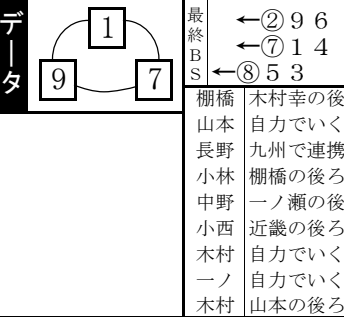

レース種別統計

4 A級準決

2015m 【11:57】

車番【2・3連単】 枠番<連複>

1 = 7 < 2 / 4
1 - 2 < 2 / 7
1 - 4 < 2 / 9

穴狙い
1 - 5
1 - 2
1 - 4

穴狙
2 - 6
2 - 4
1 - 6

棚橋の差し

⑦木村の先捲りに乗り①棚橋~
④小林の差しに重点。②山本~
⑨木村の自力が逆転圏内。⑧一ノ瀬の先手で⑤中野の差し連入

展開予想

△ ○ ● × 注

誘導員
(細川貴史)

最終B/S
←②96
←⑦14
←⑧53

連番	車番	印	穴目	級総合現前	身長	体重	練習地	地区	脚質	ギヤS数	賞金	勝利度数	月日	場所前				今回成績				
														1	2	3	4		場所前	場所前	場所前	場所前
選手名		選	手	練	名	地	年	最	高	先	順	単	連	失	通	今	回	成	績			
生年月日		能力	星	血液	期別	調子	平均	調子	平均	先頭	当期	失格	連対	回数	連勝	今	回	成	績			
1	1	白	◎△	135 A1 S2	167cm	71kg	玉野400	中国	差捲	3.92S⑤	214万	2 4 3 11	4	4	3	5R	4R	4	⑦			
棚橋 勉		11.1	37才	岡山	96期	普通	11.1	調子	◎①③②	48位	当 91.55	10%	30%	失格○	141勝	共倒			松阪S②③⑦ 向日S⑧⑩③ 32日間欠場 前橋S⑥⑩欠			
2	2	黒	△●	131 A1 A1	177cm	76kg	C S 400	近畿	捲先	3.92S②	358万	4 4 1 15	5R	4R	4	4	4	⑤				
山本 巨樹		11.1	27才	大阪	100期	好調	12.0	調子	◎⑥②①	91位	当 90.93	17%	33%	失格○	捲追				小倉S⑨⑧④④ 玉野S⑧④①③ 別府④⑧⑦ 高知⑥⑥②			
3	3	赤		111 A1 A1	176cm	85kg	小倉400	九州	差捲	3.85S②	177万	2 0 6 8	4R	4R	4	4	4	4	⑦			
長野 和弘		11.0	41才	福岡	82期	欠後	12.2	調子	◎①①①	343位	当 84.50	13%	13%	失格○	外突				別府S⑦③④ 松阪③⑨③ 40日間欠場 2④岐阜Sテ欠			
4	4	青	×	109 A2 A2	165cm	70kg	玉野400	中国	マ差	3.92S②	261万	3 1 4 16	4R	4R	4	4	4	4	⑦			
小林 健		11.3	47才	岡山	67期	順調	12.2	調子	◎④②	918位	当 83.16	13%	17%	失格○	好マ				武雄S③③⑦ 松山S⑥④④ 松阪⑤①⑥ 別府③④⑨			
4	5	黄	注×	117 A1 A1	172cm	89kg	佐世400	九州	差捲	3.92S②	311万	2 4 4 13	3R	4R	3	4R	4	4	⑤			
中野 功史		11.2	40才	長崎	84期	低調	12.2	調子	◎①②③	344位	当 86.07	9%	26%	失格○	一番差				5⑫武雄S⑥⑧⑥ 4⑫久留S①⑤③ 4①奈良③⑦② 3⑨四日S①④④			
5	6	緑		106 A1 A1	174cm	73kg	松阪400	中部	差捲	3.92S③	267万	0 4 2 18	1R	4R	5	4R	4	4	②			
小西 誠也		11.4	41才	三重	80期	順調	12.2	調子	◎①①③	614位	当 83.40	0%	17%	失格○	追走				5⑫武雄S⑤⑧② 4⑫松山④⑦⑧ 4④岐阜S⑧④④ 4⑧和歌⑧④②			
5	7	橙	○注	133 A2 A2	167cm	64kg	広島400	中国	先捲	3.85S②	336万	6 4 4 6	4R	4R	4	4R	4	4	①			
木村 幸希		11.1	26才	広島	109期	順調	12.0	調子	◎④①①	222位	当 90.86	30%	50%	失格○	捲				5①武雄S①④① 4②和歌傷欠 4①玉野S②⑨⑨欠 3②大垣①②④			
6	8	桃		107 A2 A1	190cm	84kg	武雄400	九州	先捲	3.92S②	286万	1 4 7 10	3R	4R	2	4R	4	4	③			
一ノ瀬 匠		11.4	30才	佐賀	92期	順調	12.2	調子	◎⑤①①	1050位	当 83.00	5%	23%	失格○	鐘先				5③玉野S③⑨③ 4②和歌S③⑤② 4④松山S⑧⑨② 4④佐世補補②			
6	9	紫	○	135 A1 A1	175cm	78kg	街道	近畿	差捲	3.93S②	229万	3 1 5 11	5R	4R	5	4R	4	4	①			
木村 直隆		11.1	39才	兵庫	86期	順調	11.9	調子	◎④①	176位	当 91.73	15%	20%	失格○	内突				5①別府⑤③⑤ 40日間欠場 3⑤高松S④⑦欠 3⑤高知③④③