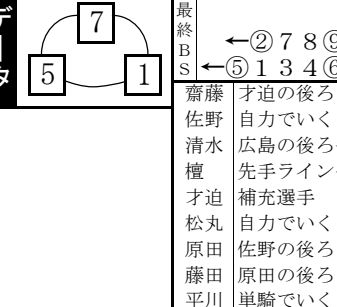

レース種別統計

2 A級一般
2015m 【11:00】

車番【2・3連単】 枠番<連複>

5 = 1 < 7
3 穴狙い
1 - 4 穴狙
7 = 2 < 5
8 2 - 5
5 - 7 < 1
8 7 - 5 < 2
4 - 5
1 - 3 < 5
7 7 - 8 < 9
1 - 3 3 - 4

才迫~齋藤が軸
⑤才迫~①齋藤が先行主導権を
取り押し切りを狙う。②佐野が
先制すれば⑦原田が単勝級。⑥
松丸と⑨平川は単騎でやる気。

展開予想
注△ ● ○ ×
誘導員 - ② 7 8 ⑨ 6 ④ ⑤ 1 3
(脇田良雄)
先差マ 自自切先マ
捲捲差在在替捲差差

連番	車番	印	穴目	級総合現前	身長	体重	練習地	地区	年齢	最高	脚質	ギヤS数	賞金	勝利度数	今回成績				場所前								
															順位	単勝	連対	失格	月日	1場	2場	3場	4場	5場	6場	7場	8場
1	1	白	○	注	3 117 A2 A2	168cm 69kg	広島400	中国	57才	11.5	マ差	3.93S	227万	1 5 4 14	2R	2R	5 ③ 富山	6 3 2	2	玉野	3 ⑧ ⑥						
					齋藤 勝								582位	4% 25%	7番手	4 ② 久留	2 ④ ①	1	高知	2 ⑨ 2							
					S35.10.23		【四緑】A	53期	普通	〇〇⑤①		当 86.28	直 86.28	329勝		4 ⑪ 函館	4 ⑤ ④	4	小倉	4 ⑤ ⑨							
																4 ④ 佐世	3 ⑧ ⑤	5	高松	2 ⑥ ③							
2	2	黒	注	○	5 84 A2 A2	170cm 70kg	向日400	近畿	30才	11.3	先捲	3.92S	297万	1 1 0 20	3R	2R	5 ⑫ 武雄	6 ⑥ ⑧ ⑧	8	玉野	9 8 8 ⑧						
					佐野 洋継								767位	5% 9%	5包れ	4 ⑬ 小倉	7 7 7 ⑦	2	小田	9 9 ④ ④							
					S62.12.24		【四緑】O	97期	低調	①①〇〇		当 78.37	直 78.61	128勝		4 ⑥ 奈良	補 補 2	②	向日	5 7 7 ⑥							
																4 ④ 福井	8 ④ 4 5 ⑤	⑤	岐阜	1 ⑨ ⑨							
3	3	赤	×		4 101 A2 A2	178cm 77kg	高松400	四国	47才	11.3	マ差	3.85S	266万	0 2 1 21	3R	2R	4 ⑳ 岐阜	4 ④ ⑥	⑥	福井	7 6 8						
					清水 邦章								829位	0% 8%	9切替	4 ⑱ 玉野	3 ② ④	④	高知	4 ⑧ ⑥							
					S45.10.12		【三碧】O	68期	普通	〇〇〇②		当 82.32	直 82.37	332勝		4 ④ 佐世	7 7 4	4	大垣	5 ⑧ 5							
																3 ⑵ 平橋	4 ⑥ 5	5	山	4 ⑨ 2							
4	4	青			5 83 A2 A2	169cm 68kg	久留400	九州	50才	11.2	マ差	3.92S	159万	0 0 2 14	2R	2R	5 ③ 玉野	病 欠		34日 間 欠 場							
					檀 雄二								643位	0% 0%	6落避	4 ⑳ 久留	S 8 6 欠	欠	玉野	S 9 テ 欠							
					S43.3.12		【五黄】A	66期	欠後	〇〇〇〇		当 79.50	直 78.44	165勝		4 ⑧ 高知	S 6 5 5	5	別府	5 8 3							
																3 ⑲ 別府	S 5 5 7	7	岸	和 S 7 4 3							
					3 117 A2 A1	181cm 79kg	広島400	中国	29才	11.4	先捲	3.93S	334万	7 3 1 13	2R		5 ⑫ 福井	2 ⑦ ⑨	⑨	前橋	3 ⑤ ① ④ ⑤						
					才迫 勇馬								372位	29% 42%	補充	5 ③ 玉野	S 6 ⑤ ④ ⑤	④	久留	S 1 ⑨ 1 ⑤							
					H 1.3.11		【二黒】AB	95期	順調	⑤④①〇		当 86.08	直 86.40	254勝		4 ⑩ 佐世	1 ② ⑦ ⑦	⑦	小倉	S 2 ⑨ ⑦ ⑦							
																4 ② 松阪	S 7 1 ① ①	①	名古	1 ⑦ ⑨ ⑨							
5	5	緑			6 68 A2 A2	178cm 79kg	小倉400	九州	37才	11.5	自在	3.85S	136万	0 0 0 17	2R	2R	5 ⑥ 函館	S 7 8 8 ⑧	⑧	松阪	S 9 9 9 ⑨						
					松丸 裕紀								768位	0% 0%	5切替	4 ⑧ 高知	S 9 5 8 ⑧	⑧	小倉	S 9 9 9 9							
					S55.10.21		【二黒】A	86期	低調	〇〇〇〇		当 74.33	直 74.33	227勝		4 ① 玉野	S 9 4 9	9	89日 間 欠 場								
																3 ⑮ 久留	病 欠	欠	豊橋	9 テ 欠							
					2 121 A1 A2	181cm 80kg	岸和400	近畿	42才	11.3	差捲	3.85S	138万	1 2 2 16	4R	2R	5 ⑨ 松阪	S 4 ② ⑦	⑦	岸	和 S 4 ⑦ ⑤						
					原田 隆								1507位	5% 14%	6切替	4 ⑳ 和歌	S 6 ① ④	④	269日 間 欠 場								
					S50.9.15		【七赤】O	77期	順調	①①②〇		当 87.26	直 87.26	364勝		4 ⑮ 弥彦	2 ⑧ ⑦	⑦	高松	4 ⑧ ⑤							
																3 ⑲ 伊東	4 ⑧ ③	③	大垣	5 ③ ⑨							
6	6	桃	×		5 79 A2 A2	174cm 84kg	街道	近畿	50才	11.3	マ差	3.92S	251万	0 0 0 24	1R	2R	5 ① 武雄	6 5 6	6	福井	9 7 5						
					藤田 享市								1005位	0% 0%	7流込	4 ⑱ 玉野	6 7 6	6	高松	S 5 ⑨ 6							
					S42.8.11		【六白】A	60期	低調	〇〇〇〇		当 77.29	直 77.29	456勝		4 ⑦ 松阪	7 8 9	9	大垣	S 8 5 6							
																3 ⑲ 別府	S 9 8 8	8	岐阜	6 4 5							
					5 86 A2 A2	172cm 69kg	小松400	四国	40才	11.2	自在	3.86S	243万	1 0 2 21	4R	2R	5 ③ 富山	9 ⑨ 9 ⑤ ⑤	⑤	四日	S 3 ⑤ ⑧						
					平川 公一								880位	4% 4%	8後尾	4 ⑩ 佐世	3 ⑦ 1 ⑤	⑤	高知	5 5 4							
					S52.8.10		【五黄】O	86期	低調	①〇〇〇		当 78.90	直 79.20	237勝		4 ① 玉野	S 6 9 8 ⑧	⑧	小倉	7 6 7							
																3 ⑯ 岐阜	S 7 5 7	7	別府	S 8 7 5